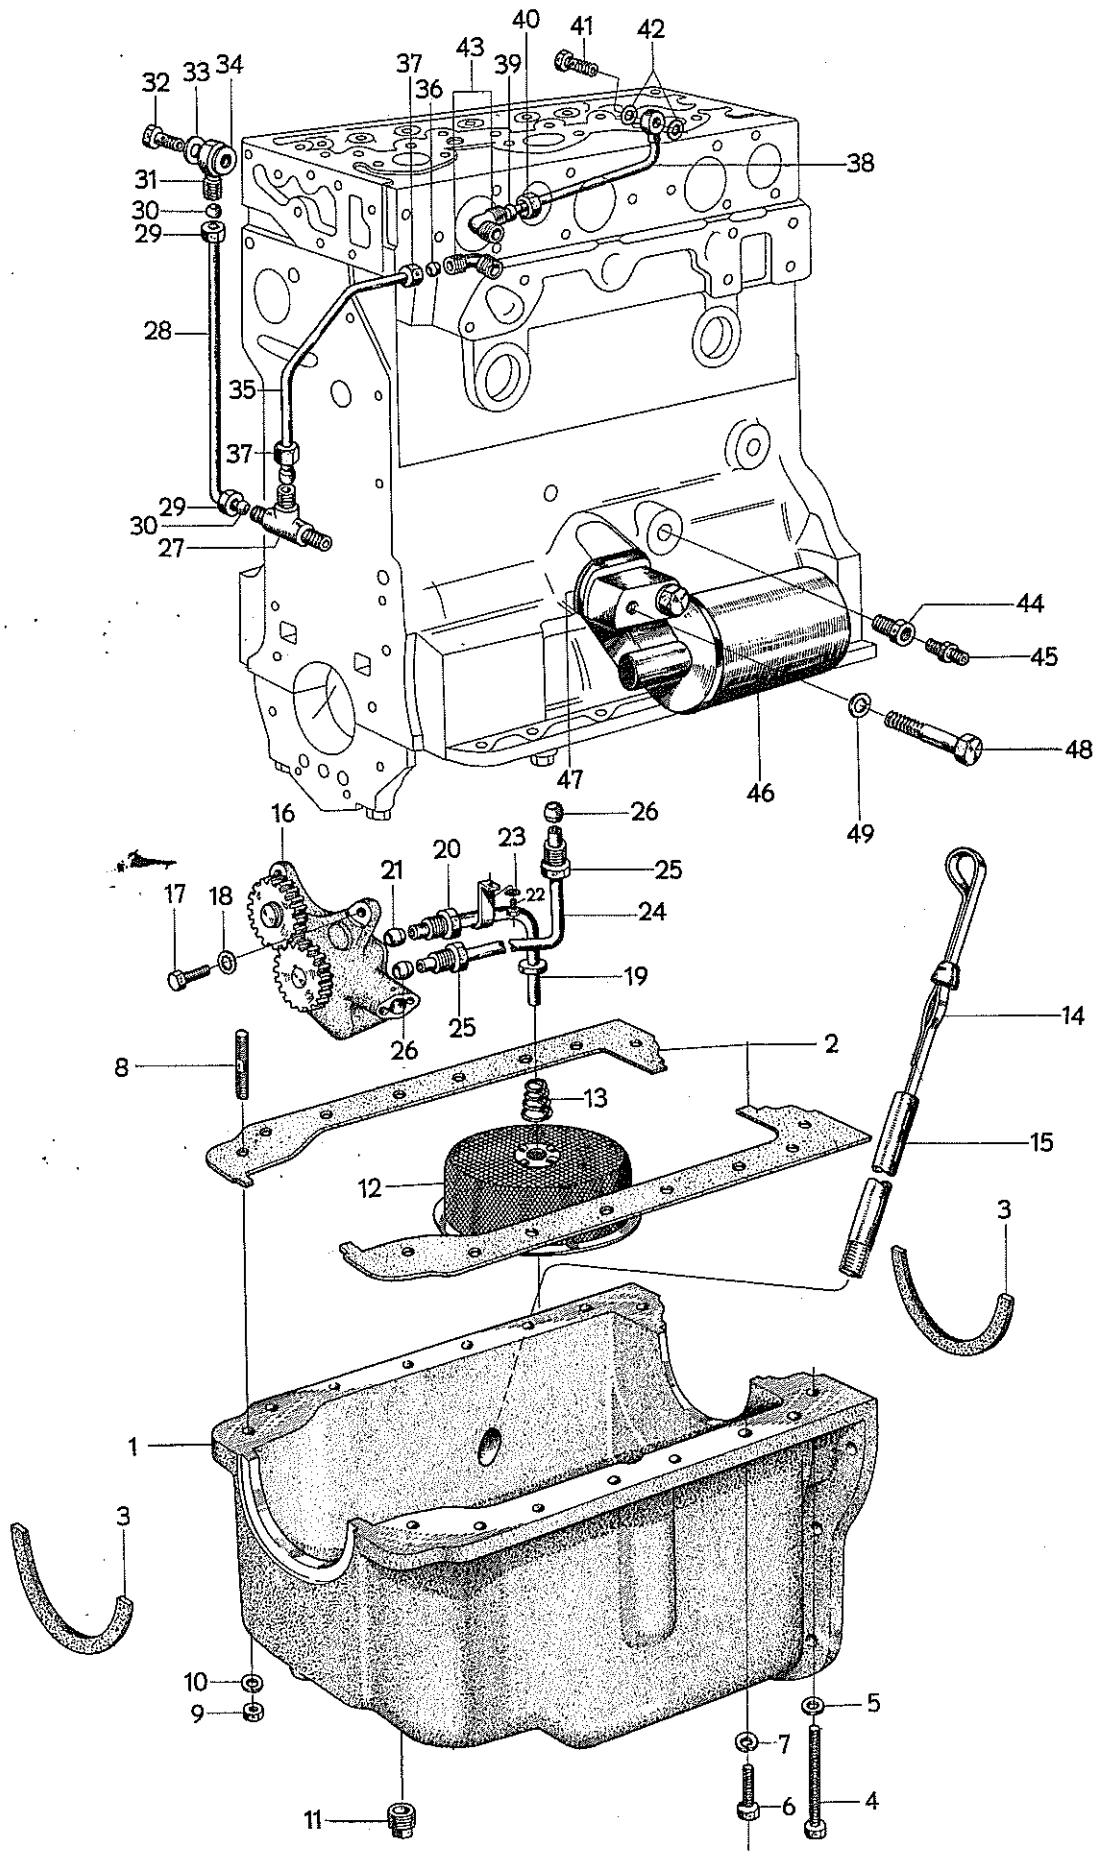

SM 460

Smörjsystem

Lubricating Oil System

Reservdelskatalog
Parts catalogue

Reservdelskatalog
Parts catalogue

SM 460

Grupp
Group C 1

Sida
Page 4

Smörjsystem

Lubricating Oil System

Pos. Fig.	Del.nr Part No.	Antal Qty	Benämning	Description	Anmärkning Notes
43	6613120	2	Vinkelförskruvning	Elbow connection	
44	6613047	1	Förskruvning	Adapter	
45	6613104	1	Anslutningsnippel	Threaded union	
46	6613010	1	Smörjoljefilter	Lubricating oil filter	
47	6613060	1	Packning	Gasket	
48	921648	2	Skruv	Bolt	
49	940108	2	Fjäderbricka	Spring washer