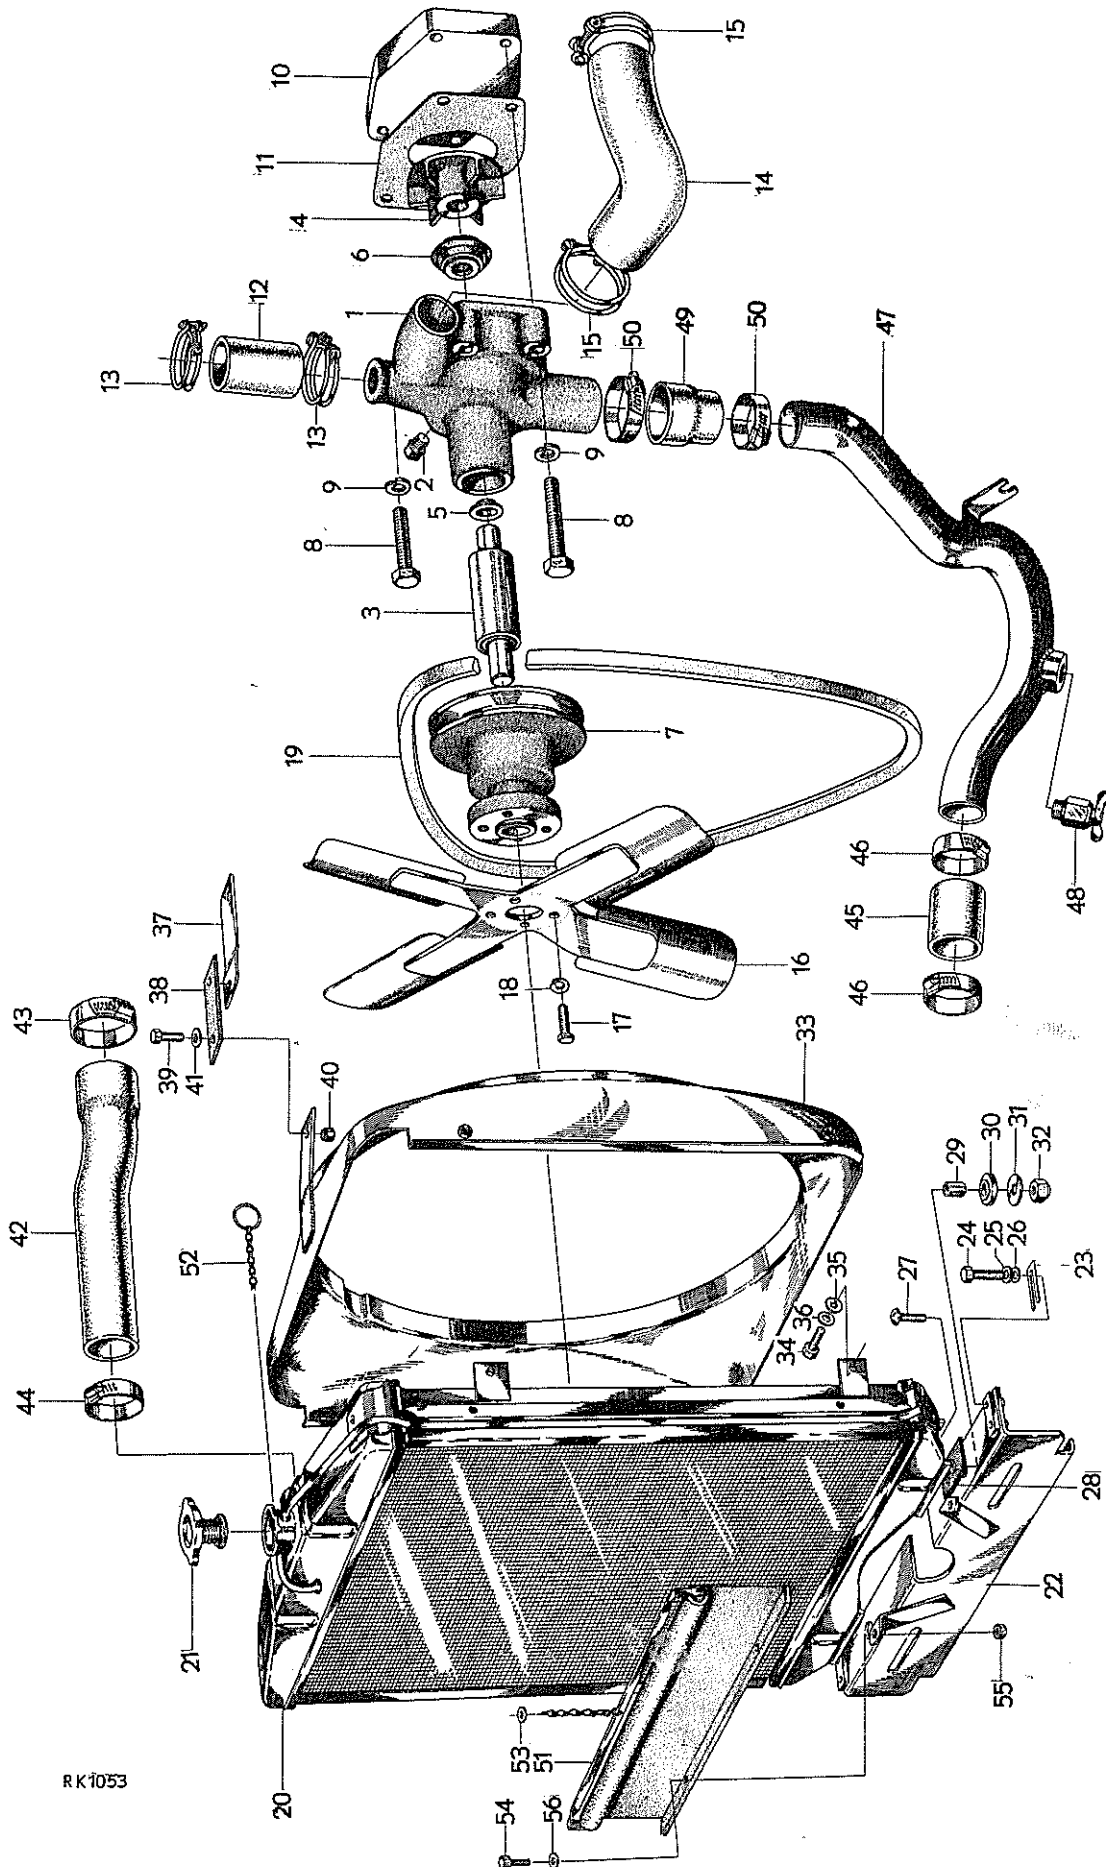

SM 460

Kylsystem

Cooling Water System

Reservdelskatalog
Parts catalogue

Reservdelskatalog
Parts catalogue

SM 460

Kylsystem

Cooling Water System

Grupp
Group C 4

Sida
Page 2

Pos. Fig.	Del.nr Part No.	Antal Qty	Benämning	Description	Anmärkning Notes
	6613844	1	Vattenpump, komplett	Water pump, complete	
1	6613041	1	. Hus	. Pump body	
2	6613796	1	. Propp	. Plug	
3	6613048	1	. Axel	. Shaft	
4	6613084	1	. Skovelhjul	. Impeller	
5	6613064	1	. Avkastarfläns	. Thrower flange	
6	6613981	1	. Tätning	. Seal	
7	6613135	1	. Remskiva	. V-belt pulley	
8	921832	4	. Skruv	. Bolt	
9	6613234	4	. Fjäderbricka	. Spring washer	
	754119	1	Renoveringsats för vattenpump	Overhaul set for water pump	
10	6613031	1	Täckplatta, bakre	Cover plate, rear	
11	6613081	2	Packning	Gasket	
12	6613157	1	Slang	Hose	
13	7079863	2	Slangklamma	Hose clip	
14	6613014	1	Slang	Hose	
15	951795	2	Slangklamma	Hose clip	
16	795075	1	Fläkt	Fan	
17	921622	4	Skruv	Bolt	
18	955921	4	Fjäderbricka	Spring washer	
19	795088	1	Kilrem	V-belt	
20	727615	1	Kylare	Radiator	
21	7087842	1	Påfyllningslock	Filler cap	
22	727359	1	Tvårbalk	Cross bar	
23	727522	6	Mellanläggsbricka	Shim	
24	940159	4	Skruv	Bolt	
25	955894	4	Bricka	Washer	
26	955921	4	Fjäderbricka	Spring washer	
27	905041	2	Skruv	Bolt	
28	727371	2	Gummibricka	Rubber washer	
29	727508	2	Distansrör	Distance pipe	
30	727372	2	Gummibricka	Rubber washer	
31	727373	2	Bricka	Washer	
32	950354	2	Nylocmutter	Nyloc nut	
33	727821	1	Fläktkåpa	Fan cowl	
34	940100	5	Skruv	Bolt	
35	955920	5	Fjäderbricka	Spring washer	
36	925735	5	Bricka	Washer	
37	727883	1	Stagplåt	Supporting plate	
38	7089817	1	Band	Rubber washer	
39	940135	2	Skruv	Bolt	
40	950363	2	Nylocmutter	Nyloc nut	
41	925739	2	Bricka	Washer	
42	727842	1	Slang	Hose