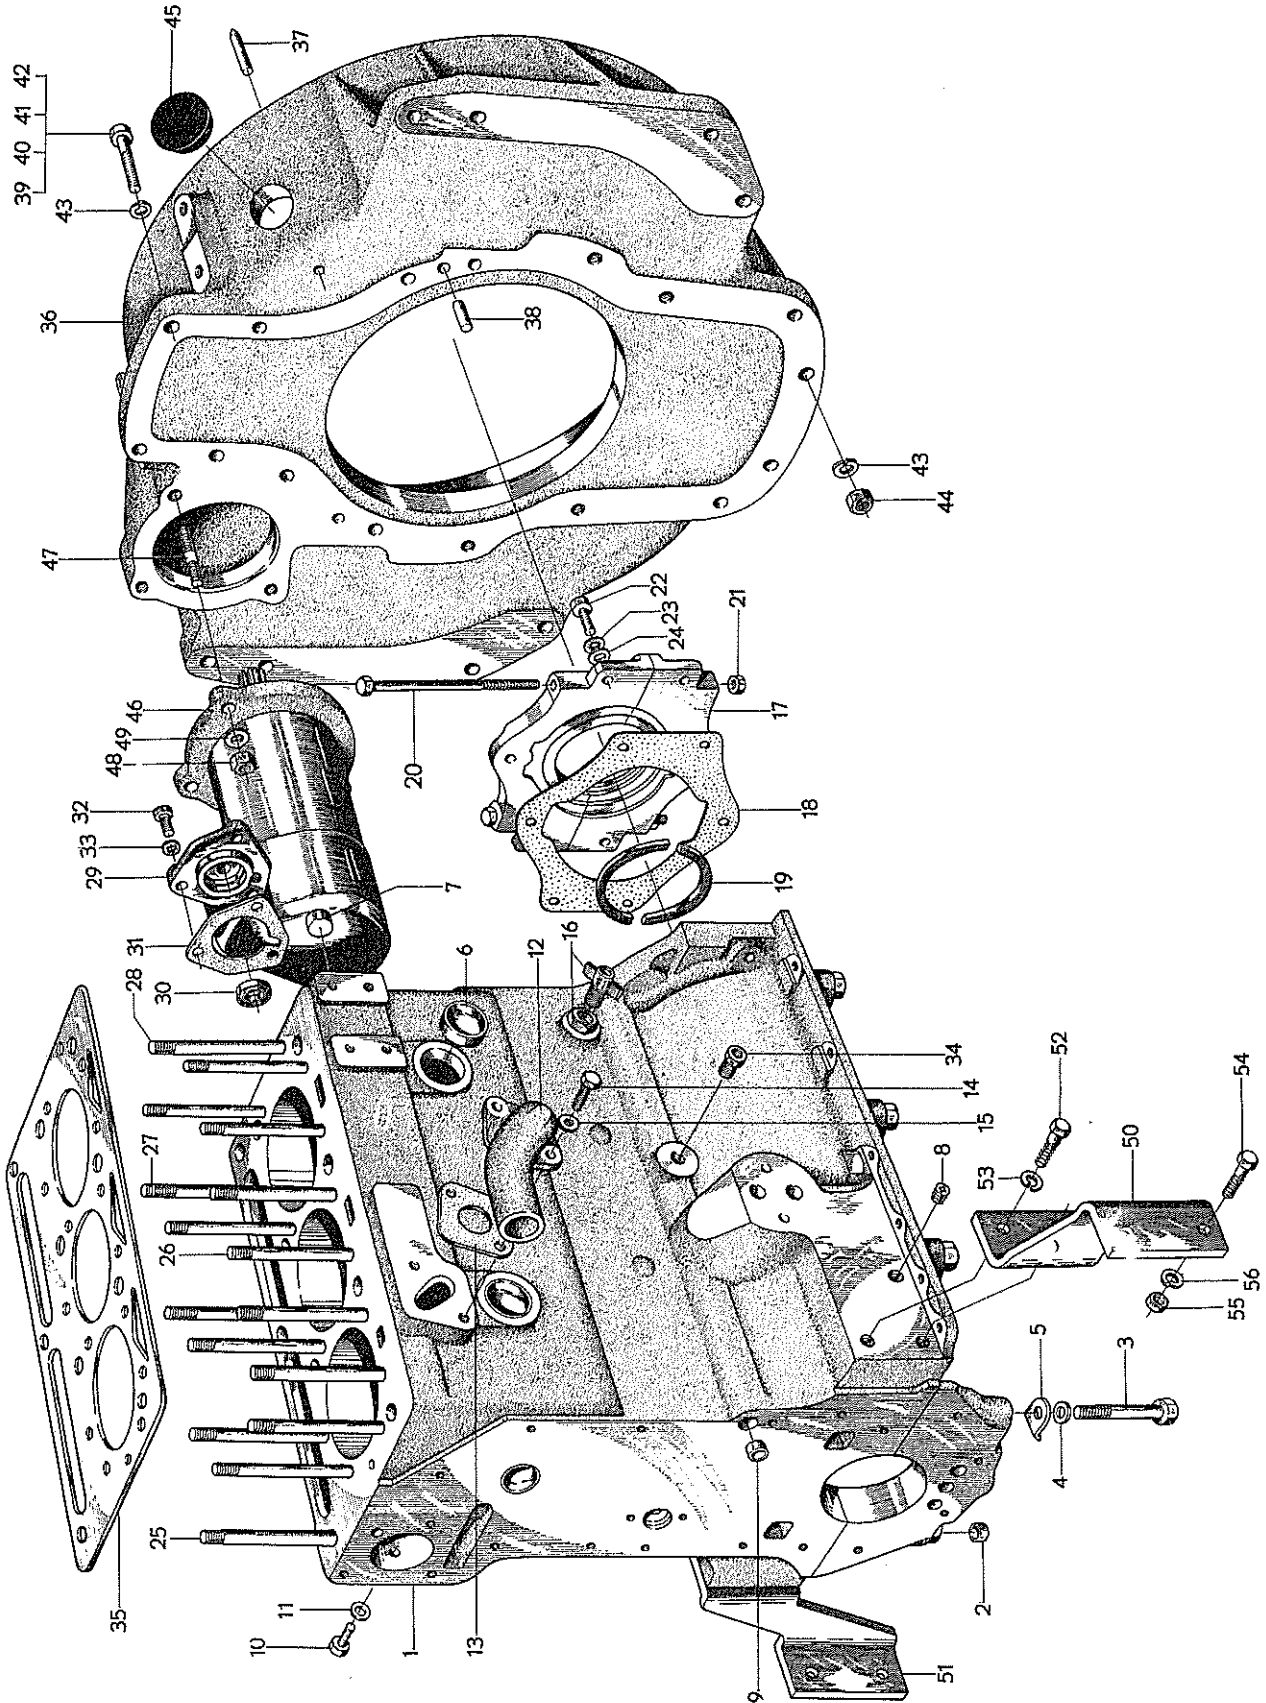

Reservdelskatalog
Parts catalogue

SM 460

Cylinderblock och
svänghjulskåpa

Cylinder Block and
Flywheel Housing

Grupp A 1
Group

Sida 4
Page

Pos. Fig.	Det.nr Part No.	Antal Qty	Benämning	Description	Anmärkning Notes
41	921643	6	. Skruv	. Bolt	L = 32 mm
42	955677	2	. Skruv	. Bolt	L = 38 mm
43	940108	16	. Fjäderbricka	. Spring washer	
44	955827	4	. Mutter	. Nut	
45	7061822	1	. Gummiplugg	. Rubber plug	
46	7240521	1	. Startmotor	. Starter motor	
47	953259	3	. Pinnskruv	. Stud bolt	
48	955827	3	. Mutter	. Nut	
49	955950	3	. Låsbricka	. Lock washer	
50	727721	1	Motorfäste, vänster	Engine support, L. H.	
51	727722	1	Motorfäste, höger	Engine support, R. H.	
52	921675	4	Skruv	Bolt	
53	955924	4	Fjäderbricka	Spring washer	
54	924303	4	Skruv	Bolt	
55	940176	4	Mutter	Nut	
56	955924	4	Fjäderbricka	Spring washer