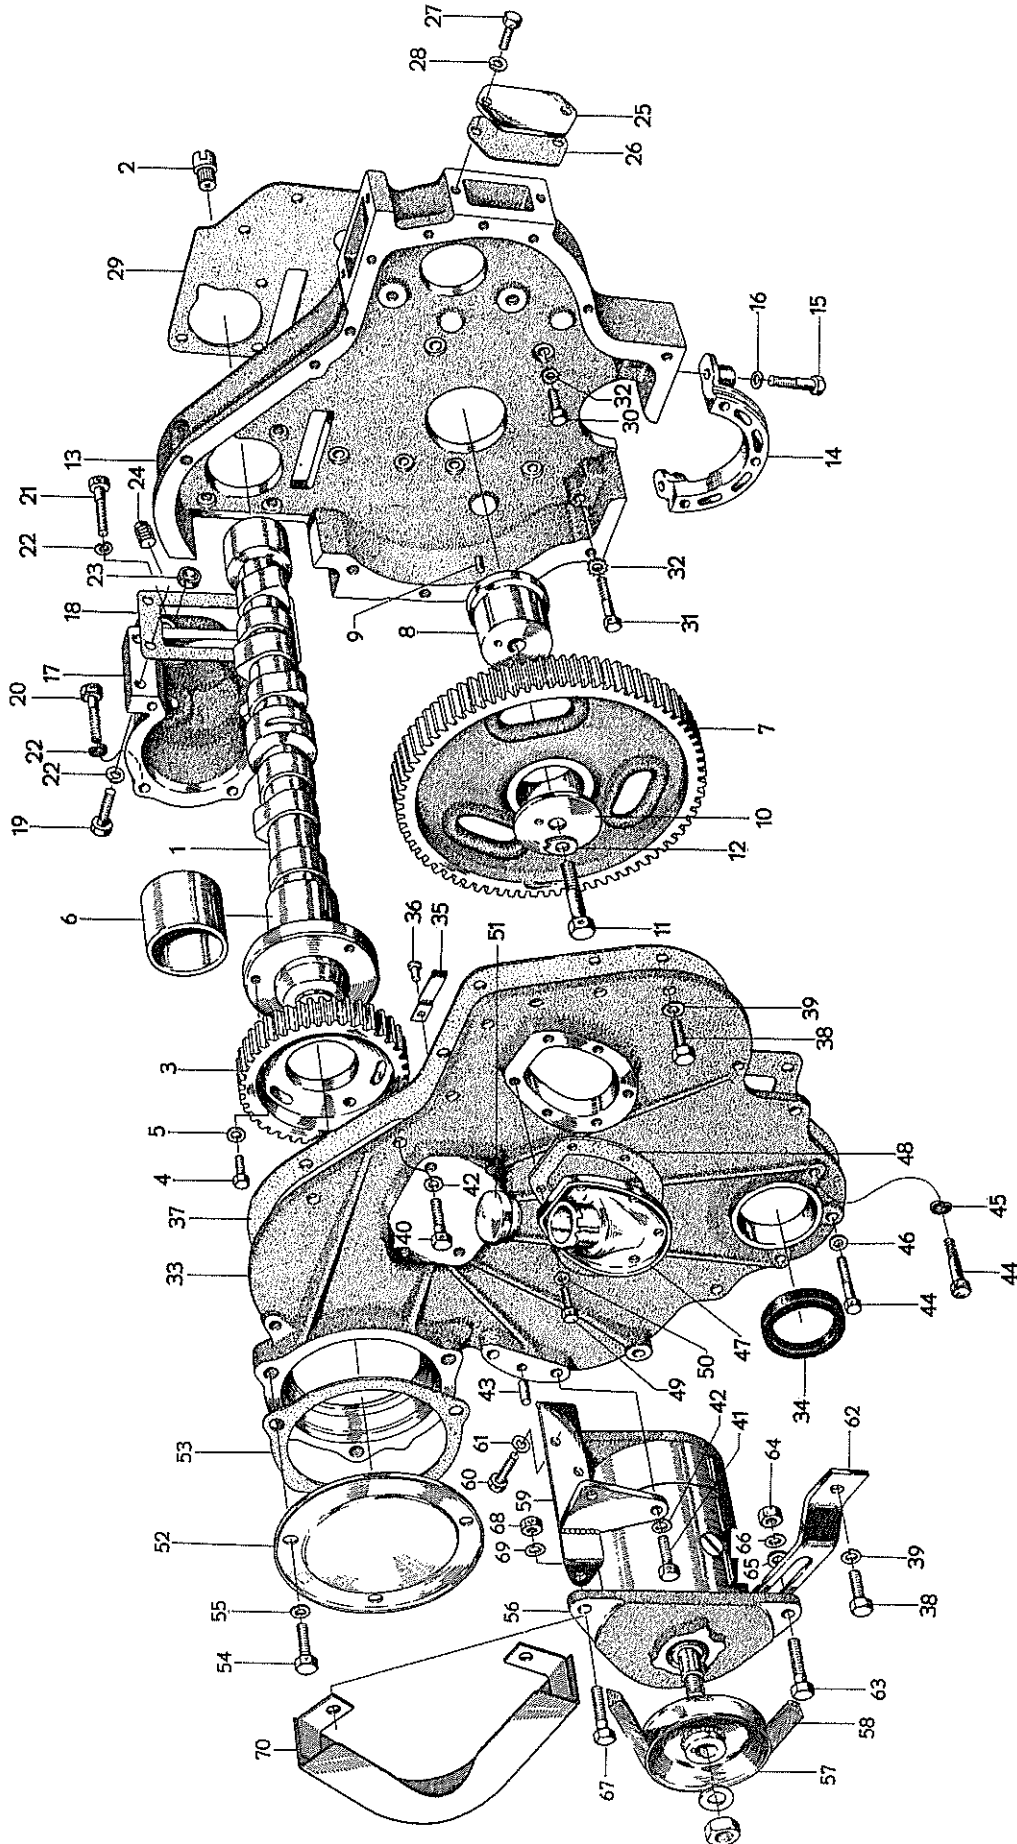

Reservdelskatalog
Parts catalogue

Kamaxel och
transmissionskåpa

SM 460

Camshaft and Front
Cover

Grupp
Group B 3

Sida
Page 2

Pos. Fig.	Det.nr Part No.	Antal Qty	Benämning	Description	Anmärkning Notes
1	6613130	1	Kamaxel	Camshaft	
2	6613077	1	Medbringare för traktormeter- drivning	Tractor-meter drive dog	
3	6613079	1	Kugghjul	Gear	
4	6613197	3	Skruv	Bolt	
5	955921	3	Fjäderbricka	Spring washer	
6	6613253	1	Bussning	Bushing	
7	6613129	1	Transmissionskugghjul	Timing gear	
8	6613078	1	Nav	Hub	
9	6613227	1	Styrstift	Guide pin	
10	6613100	1	Navbricka	Hub disc	
11	6613212	1	Skruv	Bolt	
12	6613196	1	Låsbricka	Lock washer	
13	6613286	1	Transmissionshus	Timing gear housing	
14	6613153	1	Lagerbock, nedre	Bearing cap, lower	
15	921626	2	Skruv	Bolt	
16	955921	2	Fjäderbricka	Spring washer	
17	6613030	1	Hus, hydraulpumpdrivning ...	Housing, hydraulic pump drive .	
18	6613085	1	Packning	Gasket	
19	940159	4	Skruv	Bolt	L = 35 mm
20	940135	2	Skruv	Bolt	L = 22 mm
21	921830	2	Skruv	Bolt	L = 60 mm
22	955921	8	Fjäderbricka	Spring washer	
23	6613052	1	Propp	Plug	
24	952070	1	Propp	Plug	
25	6613113	2	Täckplatta	Cover plate	
26	6613156	2	Packning	Gasket	
27	955512	4	Skruv	Bolt	
28	955920	4	Fjäderbricka	Spring washer	
29	6613176	1	Packning	Gasket	
30	6613117	12	Skruv, kort	Bolt, short	
31	921628	2	Skruv, lång	Bolt, long	
32	955949	14	Låsbricka	Lock washer	
33	6613287	1	Transmissionskåpa, komplett .	Front cover, timing gear housing, complete	
34	6613068	1	. Tätningarring	. Seal ring	
35	6613094	1	. Tryckfjäder	. Thrust spring	
36	6613549	1	. Nit	. Rivet	
37	6613284	1	Packning	Gasket	
38	955513	8	Skruv	Bolt	
39	955920	8	Fjäderbricka	Spring washer	
40	940135	2	Skruv	Bolt	
41	955526	3	Skruv	Bolt