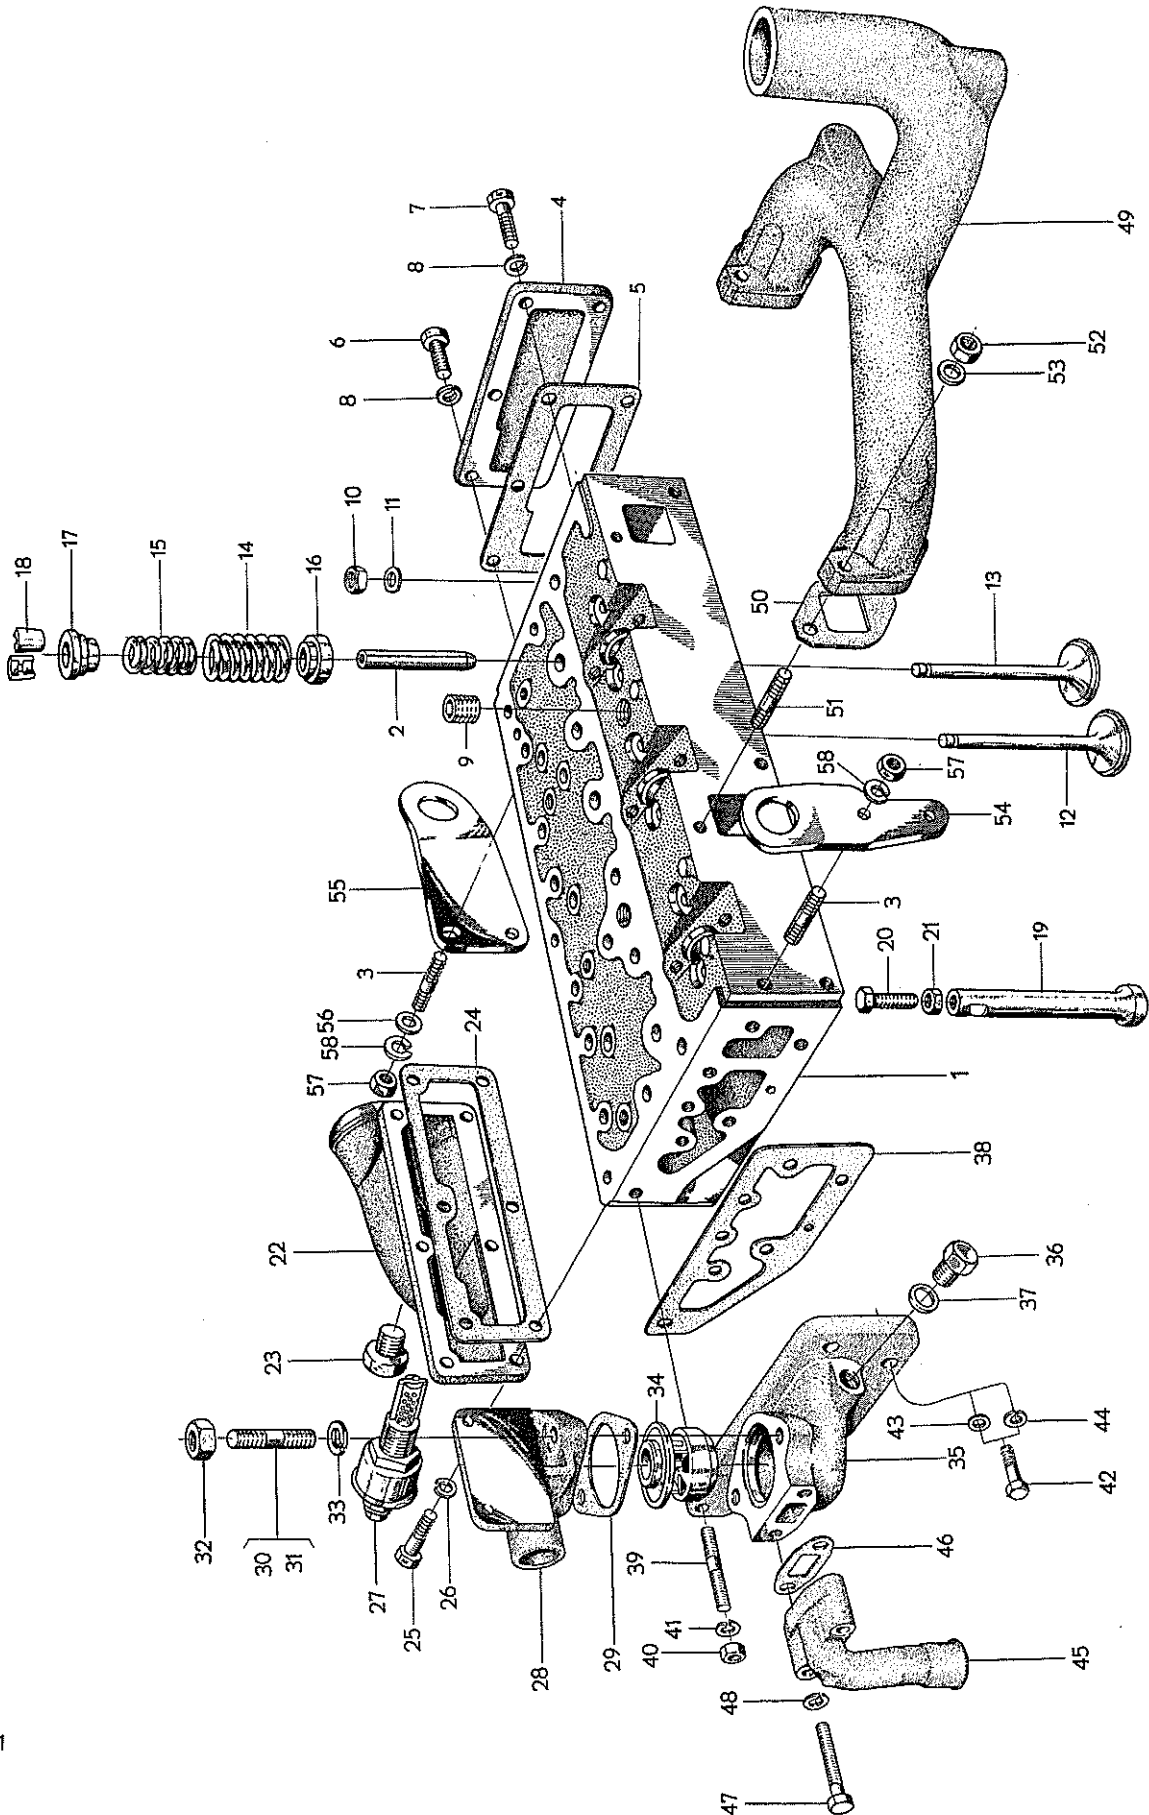

SM 460

Cylinderlock, insugnings- och avgasrör

Cylinder Head, Inlet and Exhaust Manifolds

Reservdelskatalog
Parts catalogue

Reservdelskatalog
Parts catalogue

SM 460

Cylinderlock, insug-
nings- och avgasrör

Cylinder Head, Inlet and
Exhaust Manifolds

Grupp
Group A 2

Sida
Page 4

Pos. Fig.	Det.nr Part No.	Antal Qty	Benämning	Description	Anmärkning Notes
40	951781	3	Mutter	Nut	
41	955921	3	Fjäderbricka	Spring washer	
42	921642	2	Skruv	Bolt	
43	6613236	1	Bricka	Washer	
44	940108	1	Fjäderbricka	Spring washer	
45	6613032	1	Kylvattenuttag, förbiledning	By-pass pipe connection, cooling water outlet	
46	6613166	1	Packning	Gasket	
47	921627	2	Skruv	Bolt	
48	955921	2	Fjäderbricka	Spring washer	
49	6613471	1	Avgasrör	Exhaust manifold	
50	6613475	2	Packning	Gasket	
51	6613220	4	Pinnskruv	Stud bolt	
52	6613208	4	Mutter	Nut	
53	6613230	4	Bricka	Washer	
54	6613140	1	Lyftplatta, främre	Lifting plate, front	
55	6613842	1	Lyftplatta, bakre	Lifting plate, rear	1)
56	906826	1	Bricka	Washer	
	6613242	4	Pinnskruv /se pos. 3/	Stud bolt /see itom No. 3/	
57	955848	4	Mutter	Nut	
58	940108	4	Fjäderbricka	Spring washer	

1) Medföljer som tillbehör i verktygslåda.

1)

Supplied as fitting part with the tool box.
Suministrada como accesorio en la caja de
herramientas.
Fournie comme garniture dans la boîte des outils.
Wird als Zubehör mit dem Werkzeugkasten geliefert.