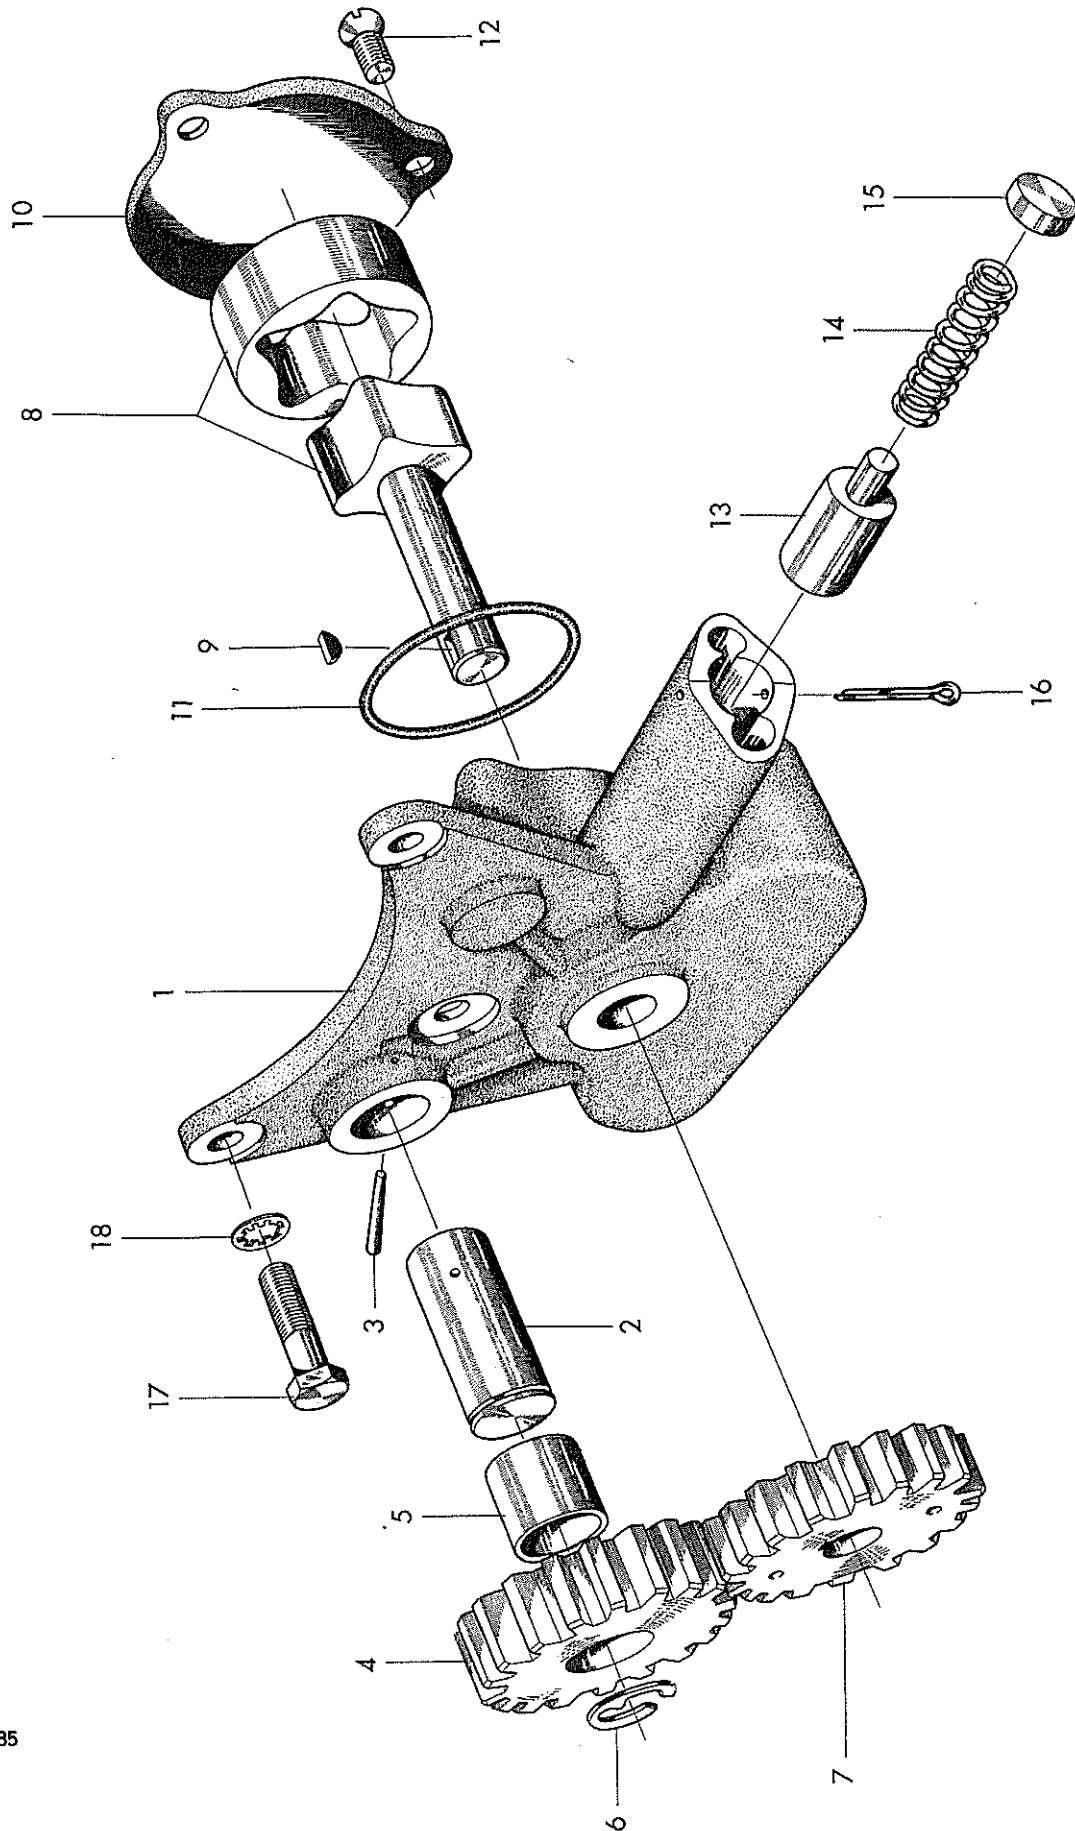

Smörjsystem

Lubricating Oil System

Pos. Fig.	Del.nr Part No.	Antal Qty	Benämning	Description	Anmärkning Notes
43	6613120	2	Vinkelförskruvning	Elbow connection	
44	6613047	1	Förskruvning	Adapter	
45	6613104	1	Anslutningsnippel	Threaded union	
46	6613010	1	Smörjoljefilter	Lubricating oil filter	
47	6613060	1	Packning	Gasket	
48	921648	2	Skruv	Bolt	
49	940108	2	Fjäderbricka	Spring washer	