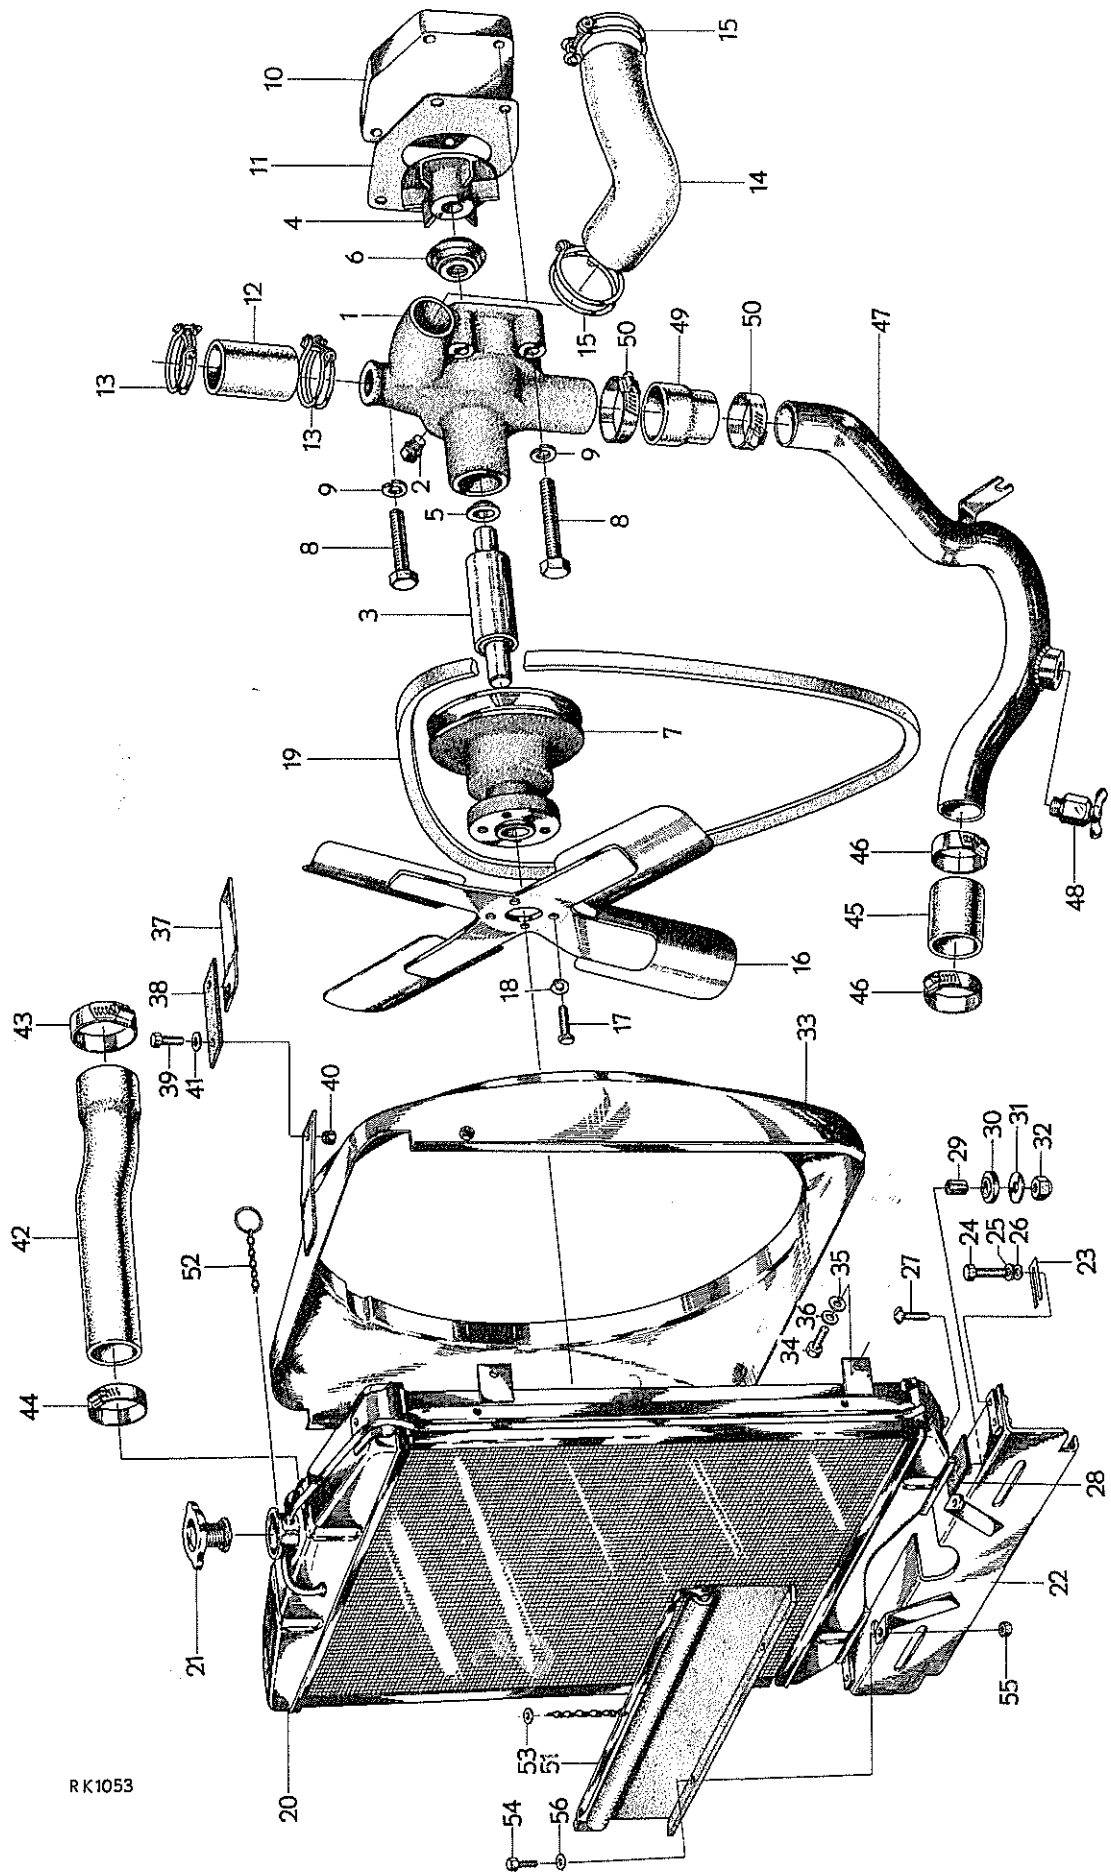

SM 460

Kylsystem

Cooling Water System

Reservdelskatalog
Parts catalogue

RK1053

Reservdelskatalog
Parts catalogue

SM 460

Grupp
Group C 4

Sida
Page 4

Kylsystem

Cooling Water System

Pos. Fig.	Det.nr Part No.	Antal Qty	Benämning	Description	Anmärkning Notes
43	952665	1	Slangklamma	Hose clip	
44	952668	1	Slangklamma	Hose clip	
45	727414	1	Slang	Hose	
46	952663	2	Slangklamma	Hose clip	
47	727710	1	Rörkrök	Elbow pipe	
48	7082745	1	Avtappningskran	Drain cock	
49	727851	1	Slang	Hose	
50	952663	2	Slangklamma	Hose clip	
51	727360	1	Kylargardin	Radiator curtain	
52	732669	1	Kedja	Chain	
53	955892	1	Bricka	Washer	
54	950147	2	Skruv	Bolt	
55	955833	4	Mutter	Nut	
56	7011163	2	Underläggsbricka	Washer