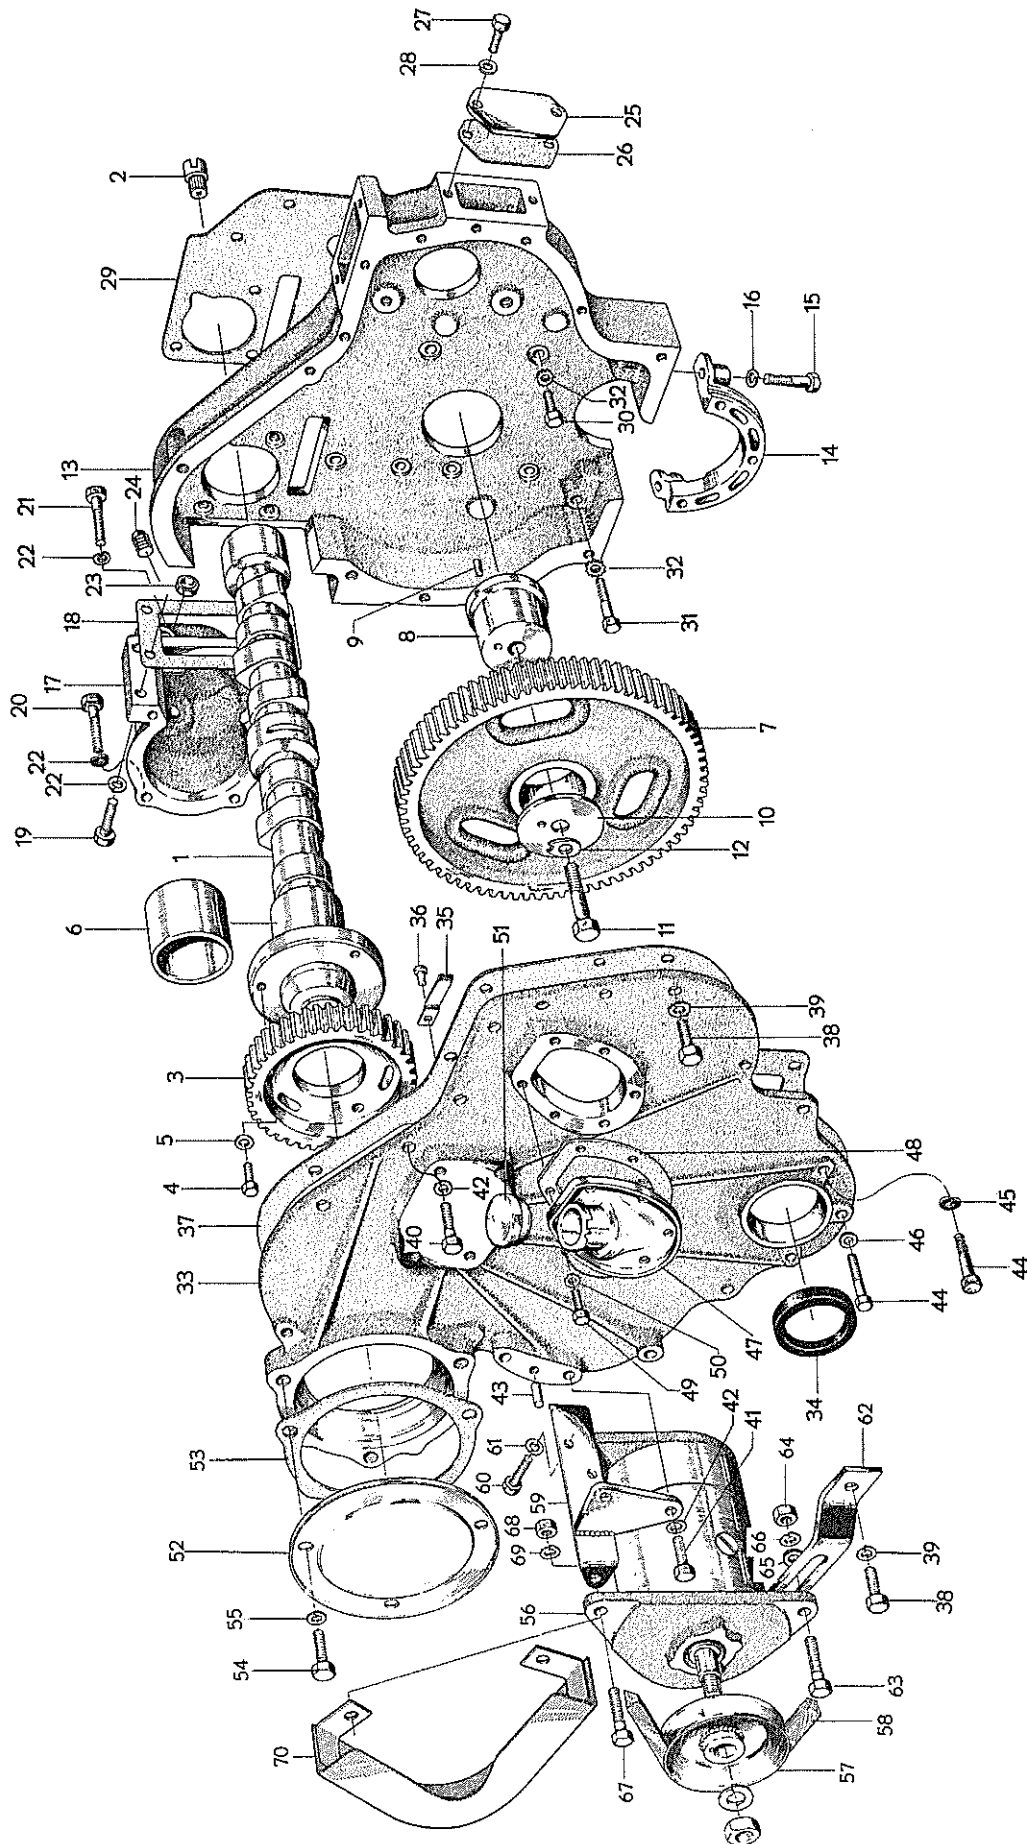

Reservdelskatalog
Parts catalogue

SM 460

Kamaxel och
transmissionskåpa

Camshaft and Front
Cover

Grupp
Group B 3

Sida
Page 4

Pos. Fig.	Det.nr Part No.	Antal Qty	Benämning	Description	Anmärkning Notes
42	955921	5	Fjäderbricka	Spring washer	
43	6613228	2	Styrstift	Guide pin	
44	940159	3	Skruv	Bolt	
45	955921	2	Fjäderbricka	Spring washer	
46	6613234	1	Bricka	Washer	
47	6613043	1	Inspektionslock	Inspection cover	
48	6613092	1	Packning	Gasket	
49	921804	6	Skruv	Bolt	
50	6613232	6	Bricka	Washer	
51	6613072	1	Påfyllningslock, komplett	Oil filler cap, complete	
	6613995	1	. Packning	. Gasket	
52	6613013	1	Täckplatta	Cover plate	
53	6613025	1	Packning	Gasket	
54	955534	3	Skruv	Bolt	
55	940108	3	Fjäderbricka	Spring washer	
56	7241020	1	Generator, komplett	Generator, complete	
57	7239535	1	. Remskiva	. V-belt pulley.....	
58	795088	1	. Kilrem, generator - fläkt och	. V-belt, generator to fan and water pump drive	
59	6613036	1	. Fäste	. Bracket	
60	940115	2	. Skruv	. Bolt	
	940159	2	. Bricka	. Washer	
61	940108	2	. Fjäderbricka	. Spring washer	
62	6613023	1	. Spännjärn	. Belt tightener arm	
63	955535	1	. Skruv	. Bolt	
64	955827	1	. Mutter	. Nut	
65	925741	1	. Bricka	. Washer	
66	955950	1	. Låsbricka	. Lock washer	
67	940115	2	. Skruv	. Bolt	
68	955827	3	. Mutter	. Nut	
69	955950	3	. Låsbricka	. Lock washer	
70	733971	1	. Skydd för generator	. Guard for generator