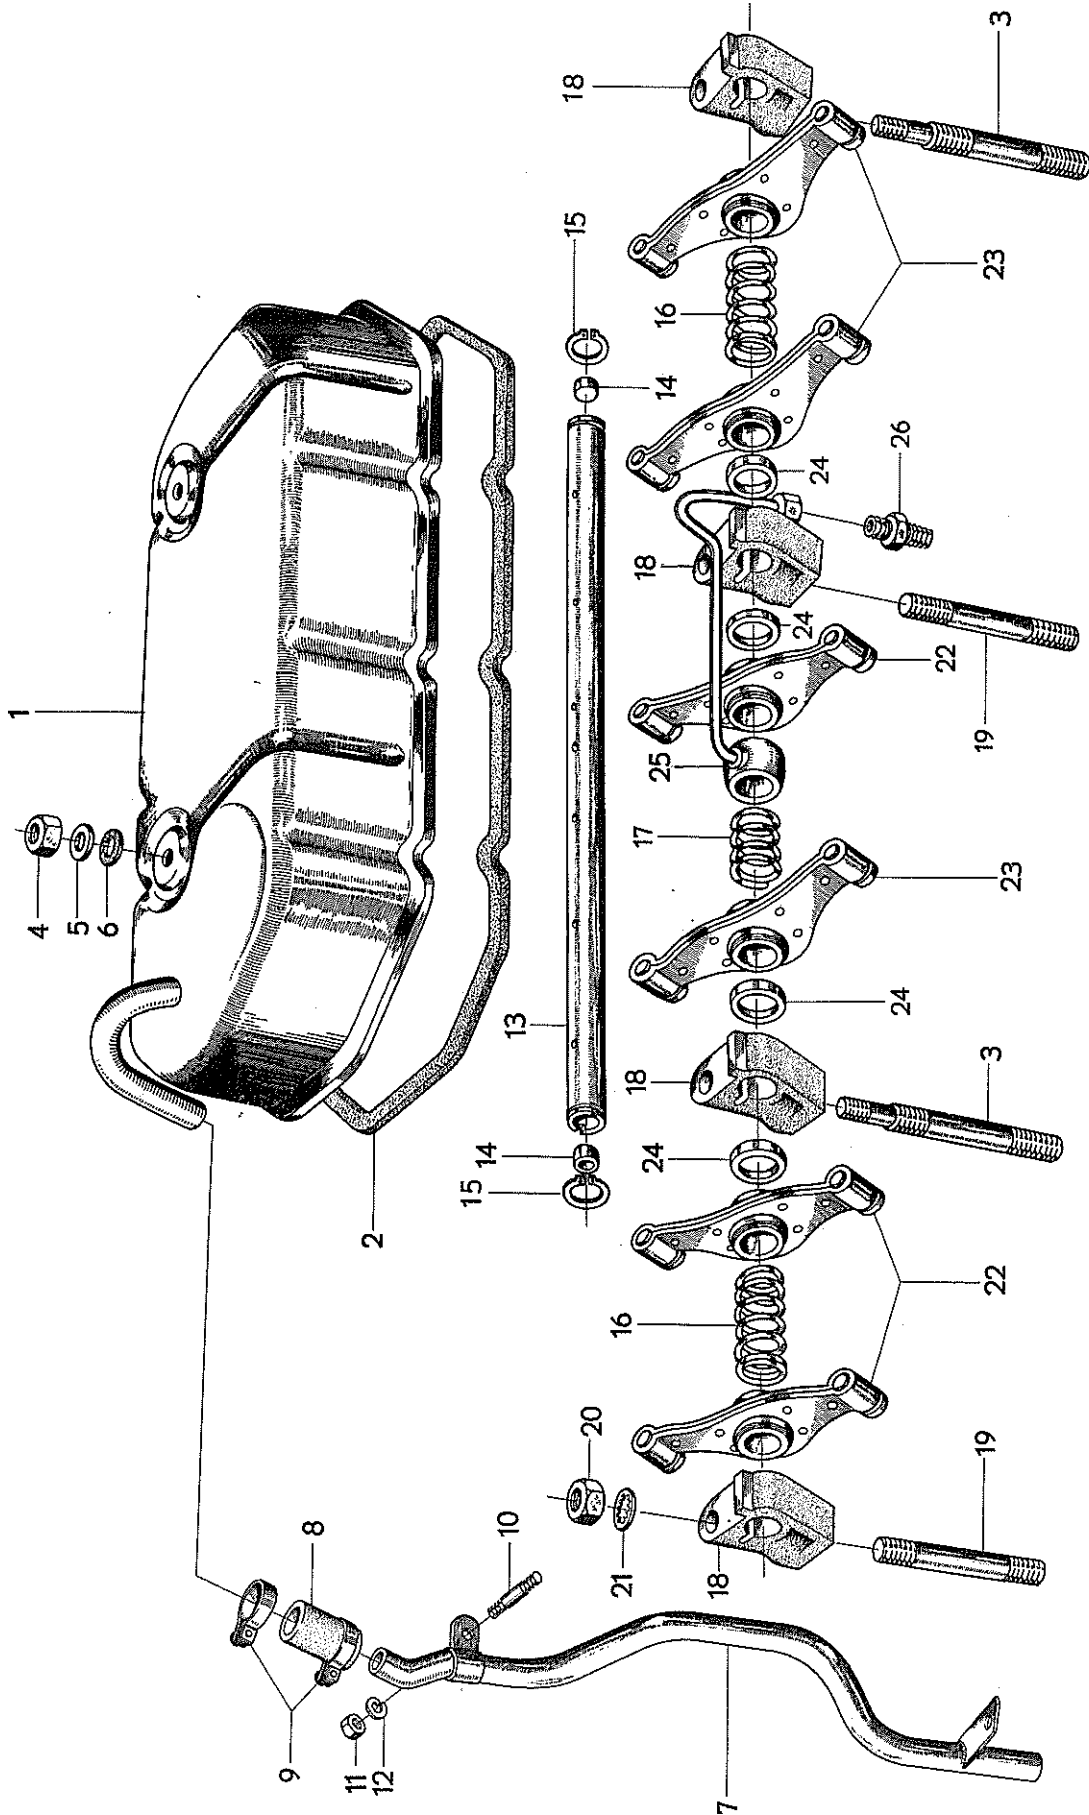

Reservdelskatalog
Parts catalogue

Vipparmsaxel och
ventilkåpa

SM 460

Rocker Shaft and
Cylinder Head Cover

Grupp B 2
Group

Sida 2
Page

Pos. Fig.	Det.nr Part No.	Antal Qty	Benämning	Description	Anmärkning Notes
1	6613522	1	Ventilkåpa	Cylinder head cover	
2	6613527	1	Packning	Gasket	
3	6613188	2	Pinnskruv	Stud bolt	
4	950373	2	Mutter	Nut	
5	6613230	2	Stålbricka	Steel washer	
6	6613205	2	Läderbricka	Leather washer	
7	6613533	1	Ventilationsrörförlängning	Breather extension pipe	
8	6613071	1	Slang	Connection hose	
9	7079861	2	Klamma	Hose clip	
10	6613186	1	Pinnskruv	Stud bolt	
11	951781	1	Mutter	Nut	
12	955921	1	Fjäderbricka	Spring washer	
	6613093	1	Vipparmsaxel, komplett	Rocker shaft, complete	
13	6613088	1	. Vipparmsaxel	. Rocker shaft	
14	6613201	2	. Ändplugg	. End plug	
15	914450	2	Spårring	Circlip	
16	6613148	2	Fjäder, främre och bakre ...	Spring, front and rear	
17	6613109	1	Fjäder, mittre	Spring, centre	
18	6613069	4	Lagerbock	Rocker-shaft bearing support	
	6613188	2	Pinnskruv, lång /se pos. 3/	Stud bolt, long /see item No. 3/	
19	6613224	2	Pinnskruv, kort	Stud bolt, short	
20	950374	4	Mutter	Nut	
21	906826	4	Låsbricka	Lock washer	
22	6613057	3	Vipparm, höger	Rocker arm, R.H.	
23	6613055	3	Vipparm, vänster	Rocker arm, L.H.	
24	6613073	4	Distansbricka	Spacer	
25	6613868	1	Smörjrör	Oil feed pipe	
26	6613104	1	Förskruvning	Threaded union