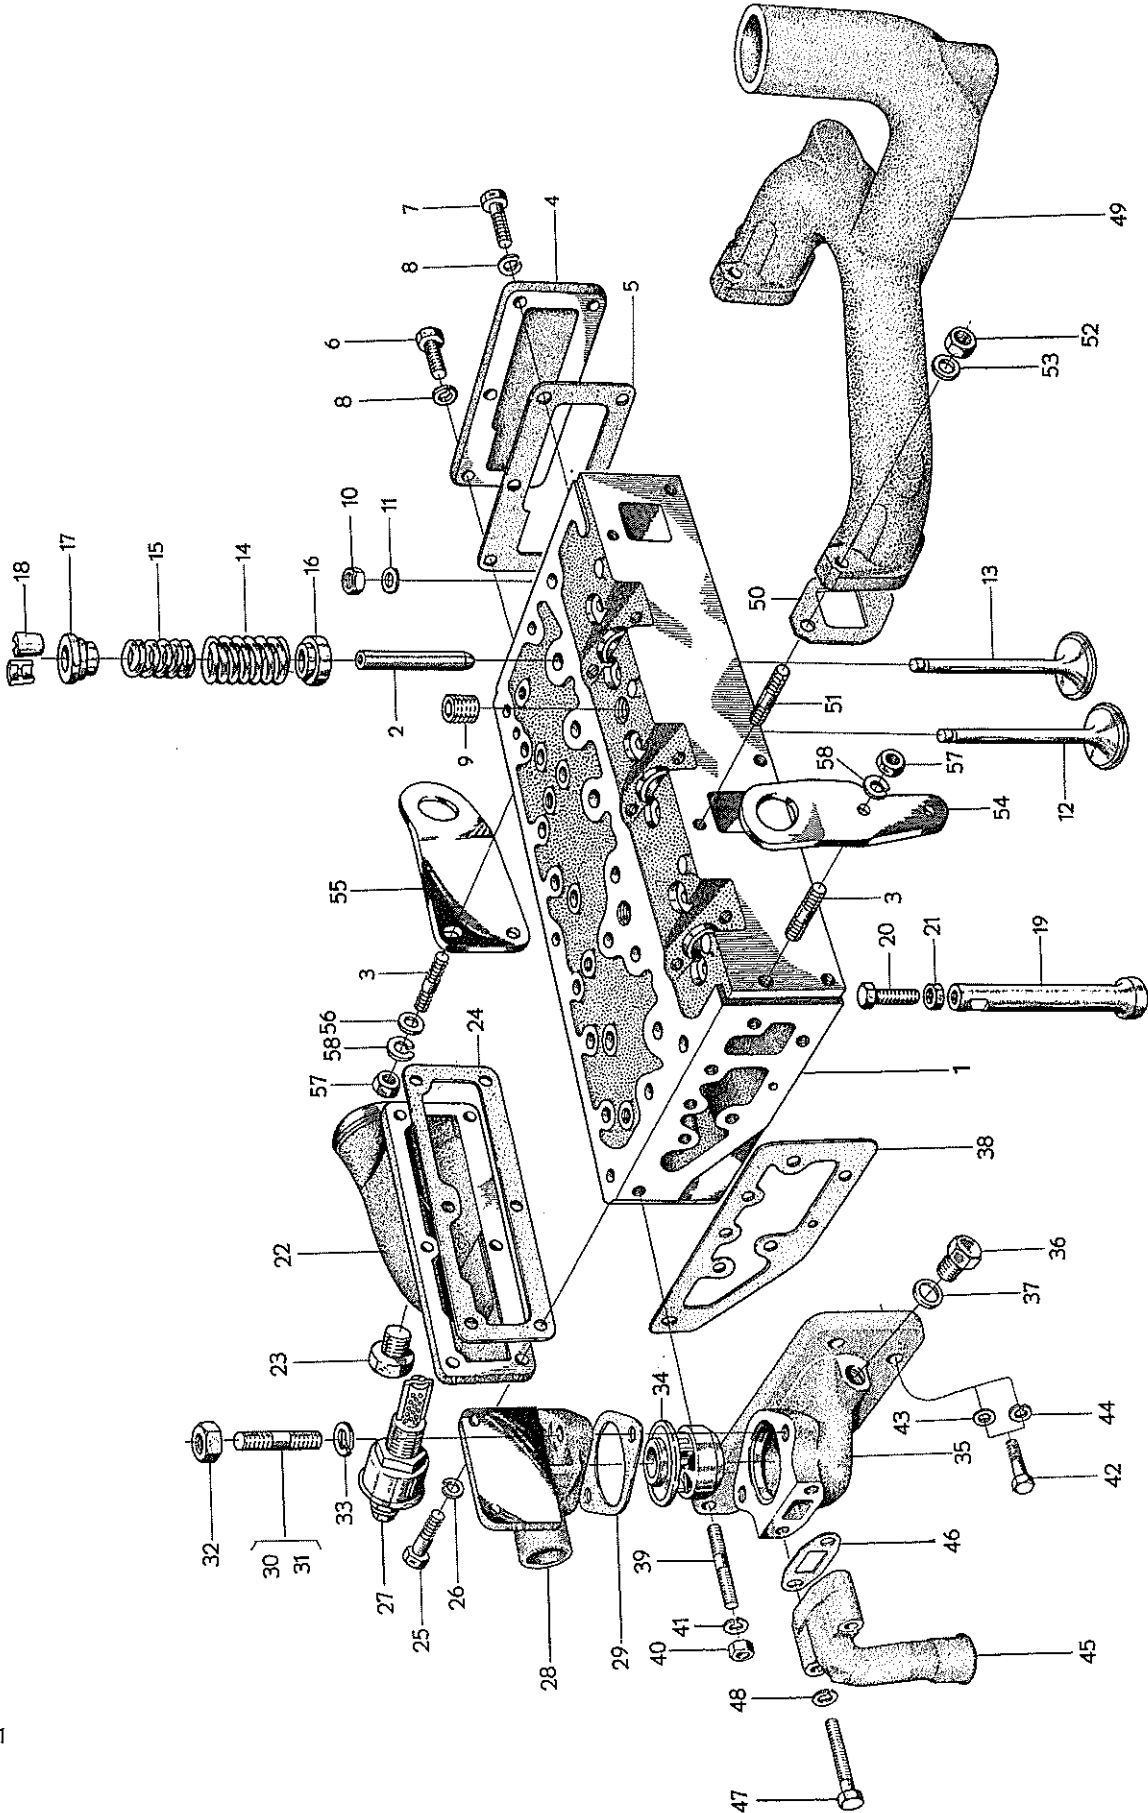

SM 460

Cylinderblock och
svänghjulskåpa

Cylinder Block and
Flywheel Housing

Grupp A 1
Group

Sida 4
Page

Pos. Fig.	Det.nr Part No.	Antal Qty	Benämning	Description	Anmärkning Notes
41	921643	6	. Skruv Bolt	L = 32 mm
42	955677	2	. Skruv	. Bolt	L = 38 mm
43	940108	16	. Fjäderbricka	. Spring washer	
44	955827	4	. Mutter	. Nut	
45	7061822	1	. Gummiplugg Rubber plug	
46	7240521	1	. Startmotor	. Starter motor	
47	953259	3	. Pinnskruv	. Stud bolt	
48	955827	3	. Mutter	. Nut	
49	955950	3	. Låsbricka Lock washer	
50	727721	1	Motorfäste, vänster	Engine support, L. H.	
51	727722	1	Motorfäste, höger	Engine support, R. H.	
52	921675	4	Skruv	Bolt	
53	955924	4	Fjäderbricka	Spring washer	
54	924303	4	Skruv	Bolt	
55	940176	4	Mutter	Nut	
56	955924	4	Fjäderbricka	Spring washer	