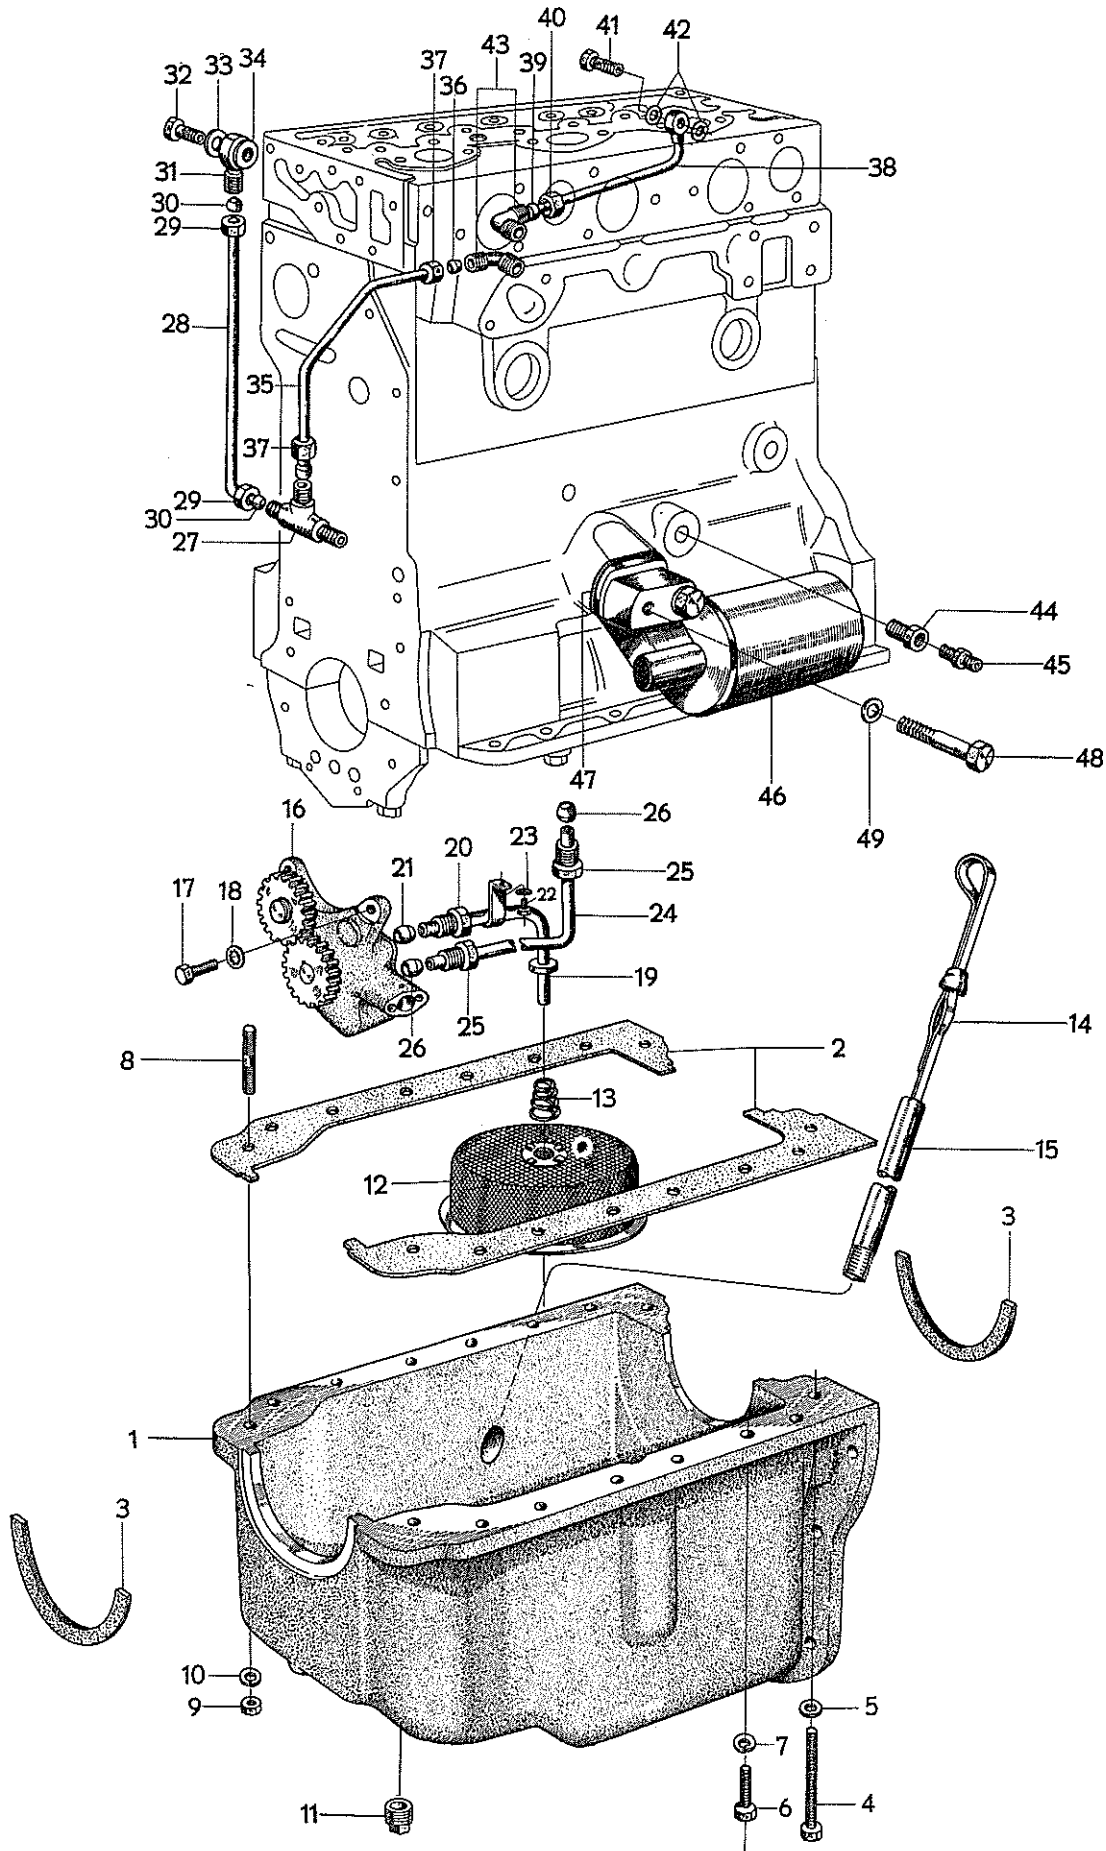

Reservdelskatalog
Parts catalogue

SM 460

Grupp C 1
Group

Sida 2
Page

Smörjsystem

Lubricating Oil System

Pos. Fig.	Det.nr Part No.	Antal Qty	Benämning	Description	Anmärkning Notes
1	6613545	1	Oljesump	Oil sump	
2	6613184	1	Packning	Gasket	
3	6613142	1	Packning, främre	Gasket, front	
	6613664	1	Packning, bakre	Gasket, rear	
4	921631	2	Skruv, lång, bakre	Rear bolt, long	
5	6613235	2	Bricka	Washer	
6	921623	12	Skruv, kort	Bolt, short	
7	955921	12	Fjäderbricka	Spring washer	
8	6613218	2	Pinnskruv	Stud bolt	
9	951781	2	Mutter	Nut	
10	955921	2	Fjäderbricka	Spring washer	
11	952358	1	Propp för oljeavtappning	Oil-pan drain plug	
12	6613877	1	Oljesil	Oil sump strainer	
13	6613870	1	Fjäder	Spring	
14	6613012	1	Oljemätsticka	Oil dipstick	
15	6613243	1	Rör	Tube for oil dipstick	
16	6613128	1	Oljepump	Lubricating oil pump	Se C 2, See C 2.
17	921605	3	Skruv	Bolt	
18	951697	3	Låsbricka	Lock washer	
19	6613550	1	Oljerör, insugning	Lubricating-oil suction pipe	
20	6613076	1	Glandmutter	Oil-line union nut	
21	6613189	1	Rörkona	Olive	
22	921603	1	Skruv	Bolt	
23	955947	1	Bricka	Washer	
24	6613160	1	Tryckrör	Lubricating-oil delivery pipe ..	
25	6613076	2	Glandmutter	Oil-line union nut	
26	6613189	2	Rörkona	Olive	
27	6613163	1	T-nippel	T-piece	
28	6613015	1	Oljerör, komplett	Lubricating oil pipe, complete .	
29	795067	2	. Mutter	. Nut	
30	954363	2	. Rörkona	. Olive	
31	6613105	1	Banjonippel	Banjo nipple	
32	6613158	1	Tryckskruv	Banjo bolt	
33	6613236	1	Bricka	Washer	
34	6613234	1	Bricka	Washer	
35	6613919	1	Oljerör, komplett	Lubricating oil pipe, complete	
36	954363	2	. Rörkona	. Olive	
37	795067	2	. Mutter	. Nut	
38	6613553	1	Oljerör, komplett	Lubricating oil pipe, complete	
39	954363	1	. Rörkona	. Olive	
40	795067	1	. Mutter	. Nut	
41	6613572	1	Tryckskruv	Banjo bolt	
42	907132	2	Kopparpackning	Copper gasket