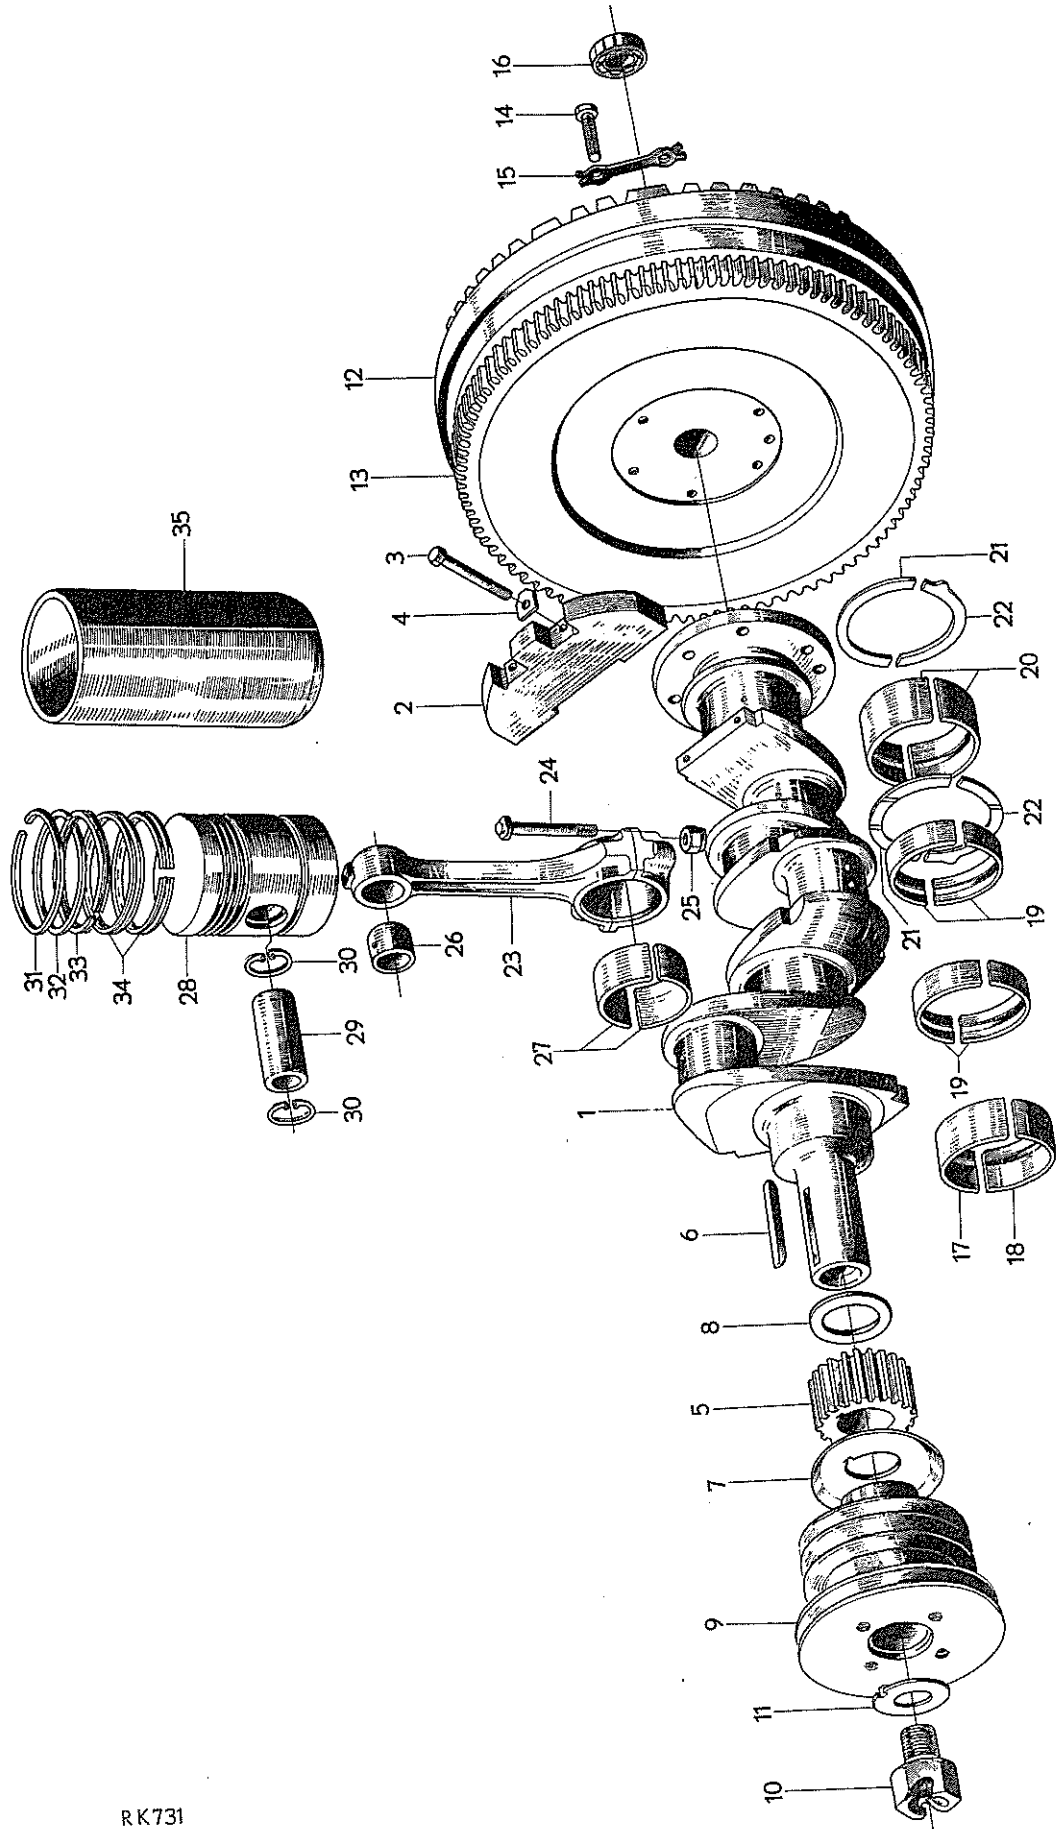

Reservdelskatalog
Parts catalogue

SM 460

Grupp B 1
Group

Sida 2
Page

Vevrörelse

Crankshaft

Pos. Fig.	Det.nr Part No.	Antal Qty	Benämning	Description	Anmärkning Notes
1	6613540	1	Vevaxel	Crankshaft	
2	6613089	1	Motvikt /1 sats om 2 st. /	Counterweight /set comprising 2 weights/	
3	921666	4	Skruv	Bolt	
4	6613283	2	Låsbricka, vänster	Lock washer, L.H.	
	6613282	2	Låsbricka, höger	Lock washer, R.H.	
5	6613058	1	Kugghjul	Gear	
6	6613112	1	Kil	Key	
7	6613095	1	Fläns, oljeavkastare	Flange, crankshaft oil thrower	
8	6613106	1	Distansring	Spacer	
9	6613261	1	Remskiva	V-belt pulley	
10	6613141	1	Startklo	Cranking jaw	
11	6613190	1	Knasterbricka	Locking plate	
12	781815	1	Svänghjul, komplett	Flywheel, complete	
13	795077	1	. Kuggkrans	. Toothed flywheel ring	
14	955710	6	Skruv	Bolt	
15	727922	1	Låsbricka	Lock washer	
16	7018571	1	Kullager	Ball bearing	SKF 6204 Z
	6613144	1	Ramlagersats, komplett, stand dim.	Set of bearing shells for main bearing, stand. size, complete	
17	6613102	1	. Lagerskål, övre	. Bearing shell, upper	
18	6613143	1	. Lagerskål, nedre	. Bearing shell, lower	
19	6613125	5	. Lagerskål övre och nedre ..	. Bearing shell, upper and lower	
20	6613170	2	. Lagerskål övre och nedre	. Bearing shell, upper and lower	
	6613262	1	Ramlagersats, komplett, 0,010" underdim.	Set of bearing shells for main bearing, 0.010" undersize, compl.	
17	6613263	1	. Lagerskål, övre	. Bearing shell, upper	
18	6613264	1	. Lagerskål, nedre	. Bearing shell, lower	
19	6613265	4	. Lagerskål, övre och nedre	. Bearing shell, upper and lower	
20	6613266	2	. Lagerskål, övre och nedre	. Bearing shell, upper and lower	
	6613267	1	Ramlagersats, komplett, 0,020" underdim.	Set of bearing shells for main bearing, 0.020" undersize, compl.	
17	6613268	1	. Lagerskål, övre	. Bearing shell, upper	
18	6613269	1	. Lagerskål, nedre	. Bearing shell, lower	
19	6613270	4	. Lagerskål, övre och nedre	. Bearing shell, upper and lower	
20	6613271	2	. Lagerskål, övre och nedre	. Bearing shell, upper and lower	
	6613272	1	Ramlagersats, komplett, 0,030" underdim.	Set of bearing shells for main bearing, 0.030" undersize, compl.	
17	6613273	1	. Lagerskål, övre	. Bearing shell, upper	
18	6613274	1	. Lagerskål, nedre	. Bearing shell, lower	
19	6613275	4	. Lagerskål, övre och nedre	. Bearing shell, upper and lower	
20	6613276	2	. Lagerskål, övre och nedre..	. Bearing shell, upper and lower	
21	6613256	2	Tryckbricka, övre	Thrust washer, upper	
	6613257	2	Tryckbricka, övre, 0,007" överdim.	Thrust washer, upper, 0.007" oversize