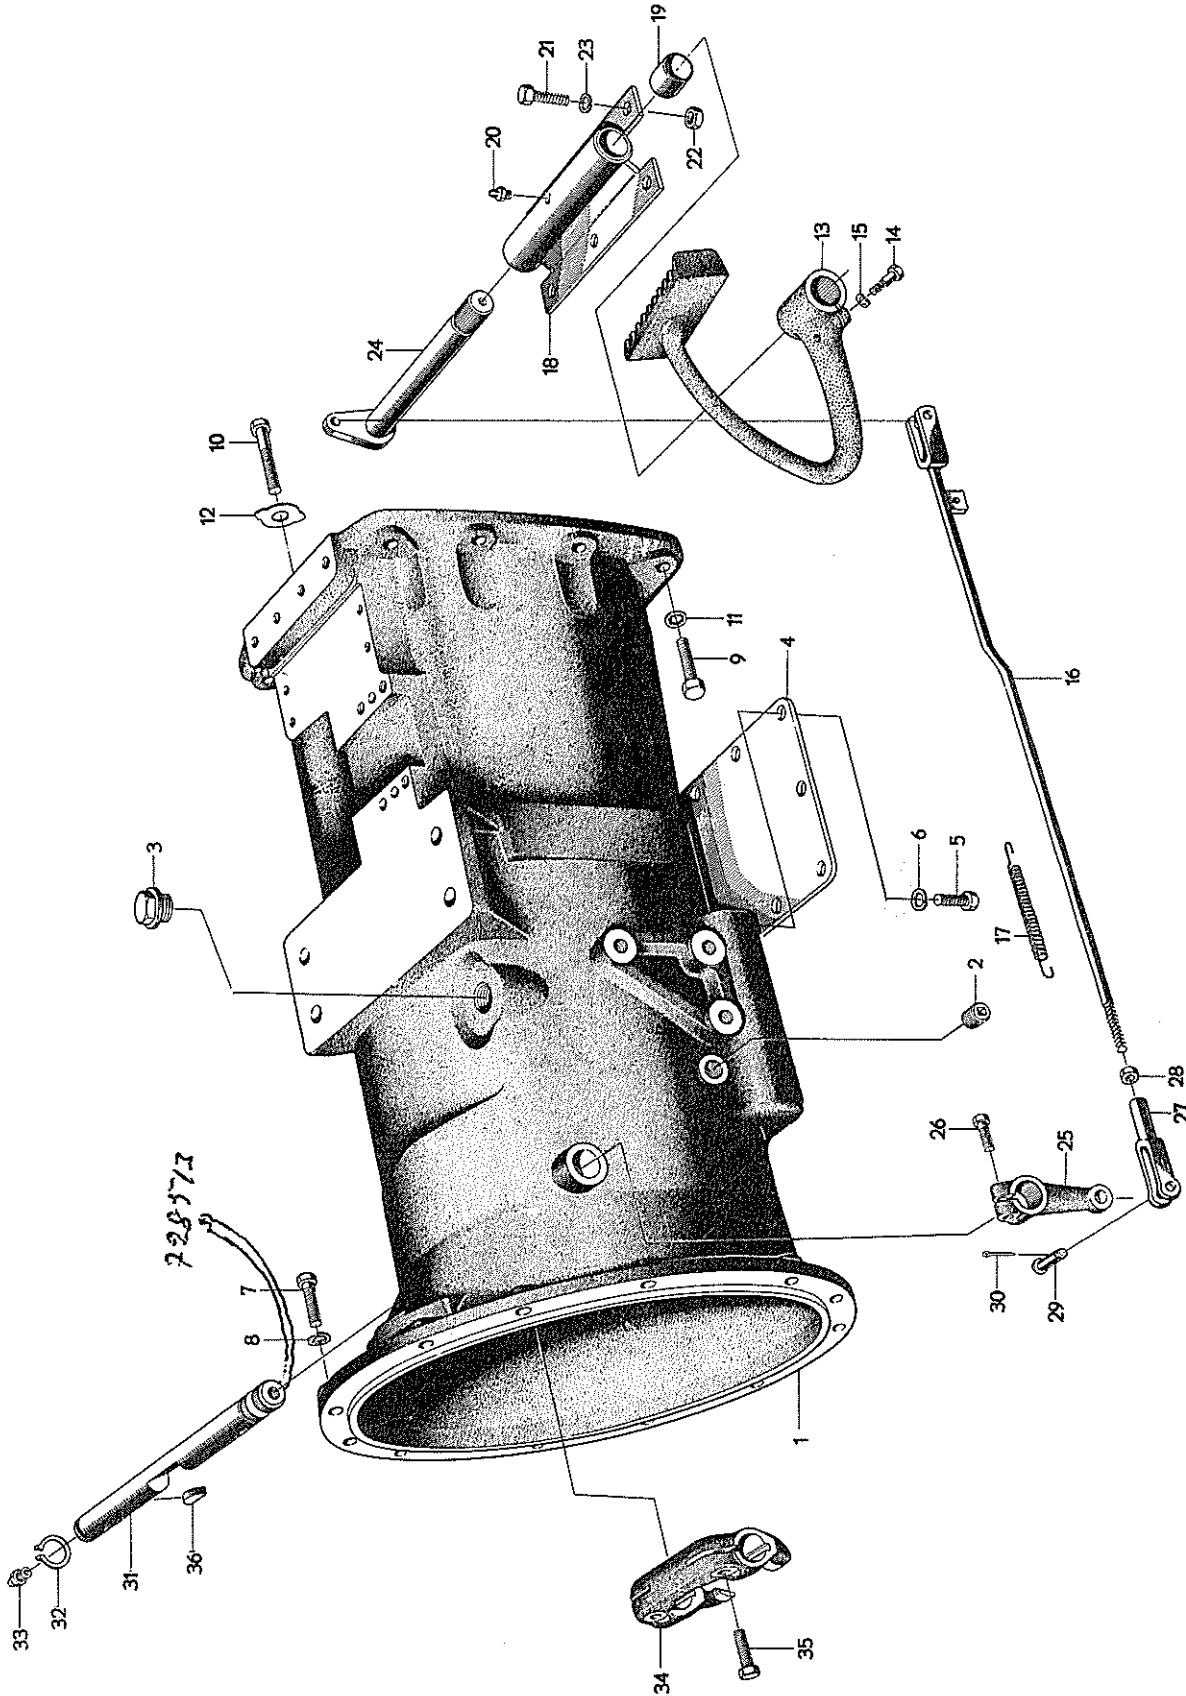

SM 460

Kopplingskåpa och
 kopplingsmanövrering

Clutch Housing and Clutch
 Controls

Reservdelskatalog
 Parts catalogue

Pos. Fig.	Det.nr Part No.	Antal Qty	Benämning	Description	Anmärkning Notes
1	732444	1	Kopplingskåpa, komplett	Clutch housing, complete	
2	952076	1	. Propp	. Plugg	3/8"
3	7000198	1	Propp	Plug	M 24
	941473	1	Plugg	Threaded plug	
4	727966	1	Lock, nedre	Cover, lower	
5	940115	10	Skruv	Bolt	
6	940108	10	Fjäderbricka	Spring washer	
7	955535	12	Skruv	Bolt	
8	940108	12	Fjäderbricka	Spring washer	
9	955562	7	Skruv	Bolt	
10	924305	3	Skruv	Bolt	
11	951702	9	Låsbricka	Lock washer	
12	921230	1	Låsbricka	Lock washer	
13	733879	1	Kopplingspedal	Clutch pedal	
14	955676	1	Skruv	Bolt	
15	940108	1	Fjäderbricka	Spring washer	
16	733961	1	Dragstång	Pull rod	
17	7028716	1	Returfjäder	Return spring	
18	733881	1	Lager till kopplingspedal, kompl.	Bearing for clutch pedal, compl.	
19	735902	2	. Bussning	. Bushing	
20	914169	1	Smörjnippel	Lubricator	
21	950074	6	Skruv	Bolt	
22	955827	6	Mutter	Nut	
23	955950	6	Låsbricka	Lock washer	
24	733884	1	Axel	Shaft	
25	733963	1	Hävarm	Lever	
26	955676	2	Skruv	Bolt	
27	956509	1	Gaffel	Fork	
28	955848	1	Mutter	Nut	
29	913142	2	Länkbult	Clevis pin	
30	907844	2	Saxpinne	Cotter pin	
31	732702	1	Axel	Shaft	
32	914459	1	Spårring	Circlip	
33	914167	2	Smörjnippel	Lubricator	
34	7300078	1	Urkopplingsgaffel	Clutch throwout fork	
35	955535	2	Skruv	Bolt	
36	910121	2	Woodruffkil	Woodruff key	