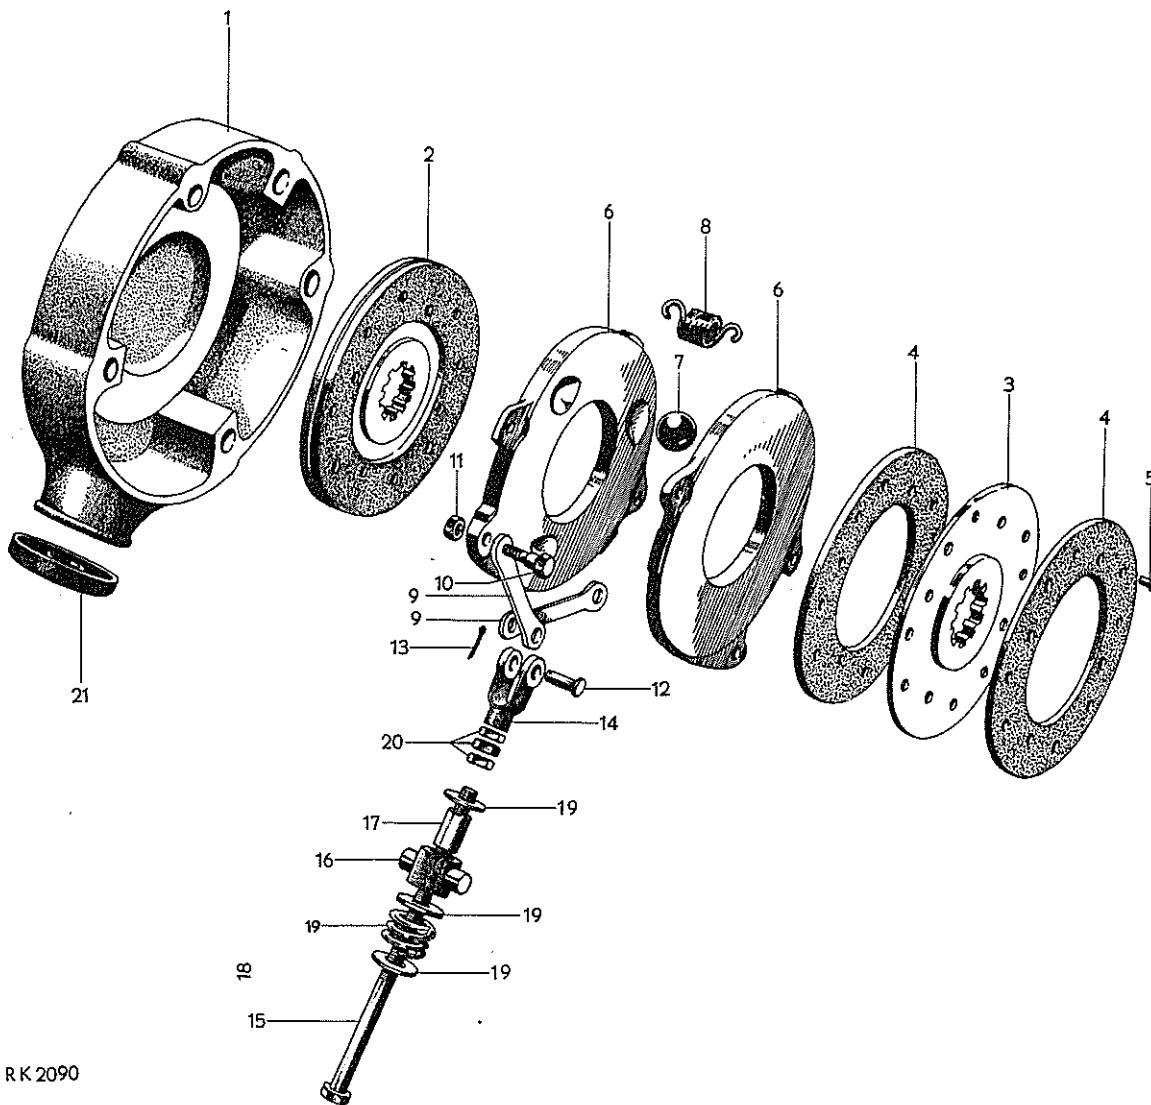

RK1559

Reservdelskatalog
Parts catalogue

SM 460

Grupp
Group H 1

Sida
Page 4

Bromsmanövrering

Brake Controls

Pos. Fig.	Det.nr Part No.	Antal Qty	Benämning	Description	Anmärkning Notes
42	732704	2	Hävarm	Lever arm	
43	955677	2	Skruv	Bolt	
44	940108	2	Fjäderbricka	Spring washer	
45	907863	4	Saxpinne	Cotter pin	
46	732644	4	Bricka	Washer	
47	6621488	1	Fäste, vänster, komplett	Mounting, L.H., complete	
	6621489	1	Fäste, höger, komplett	Mounting, R.H., complete	
48	795147	4	Bussning	Bushing	
	955562	6	Skruv	Bolt	
49	955566	2	Skruv	Bolt	
50	955924	8	Fjäderbricka	Spring washer	
51	795266	2	Skivbroms, komplett	Disc brake, complete	Se H 2, See H 2.