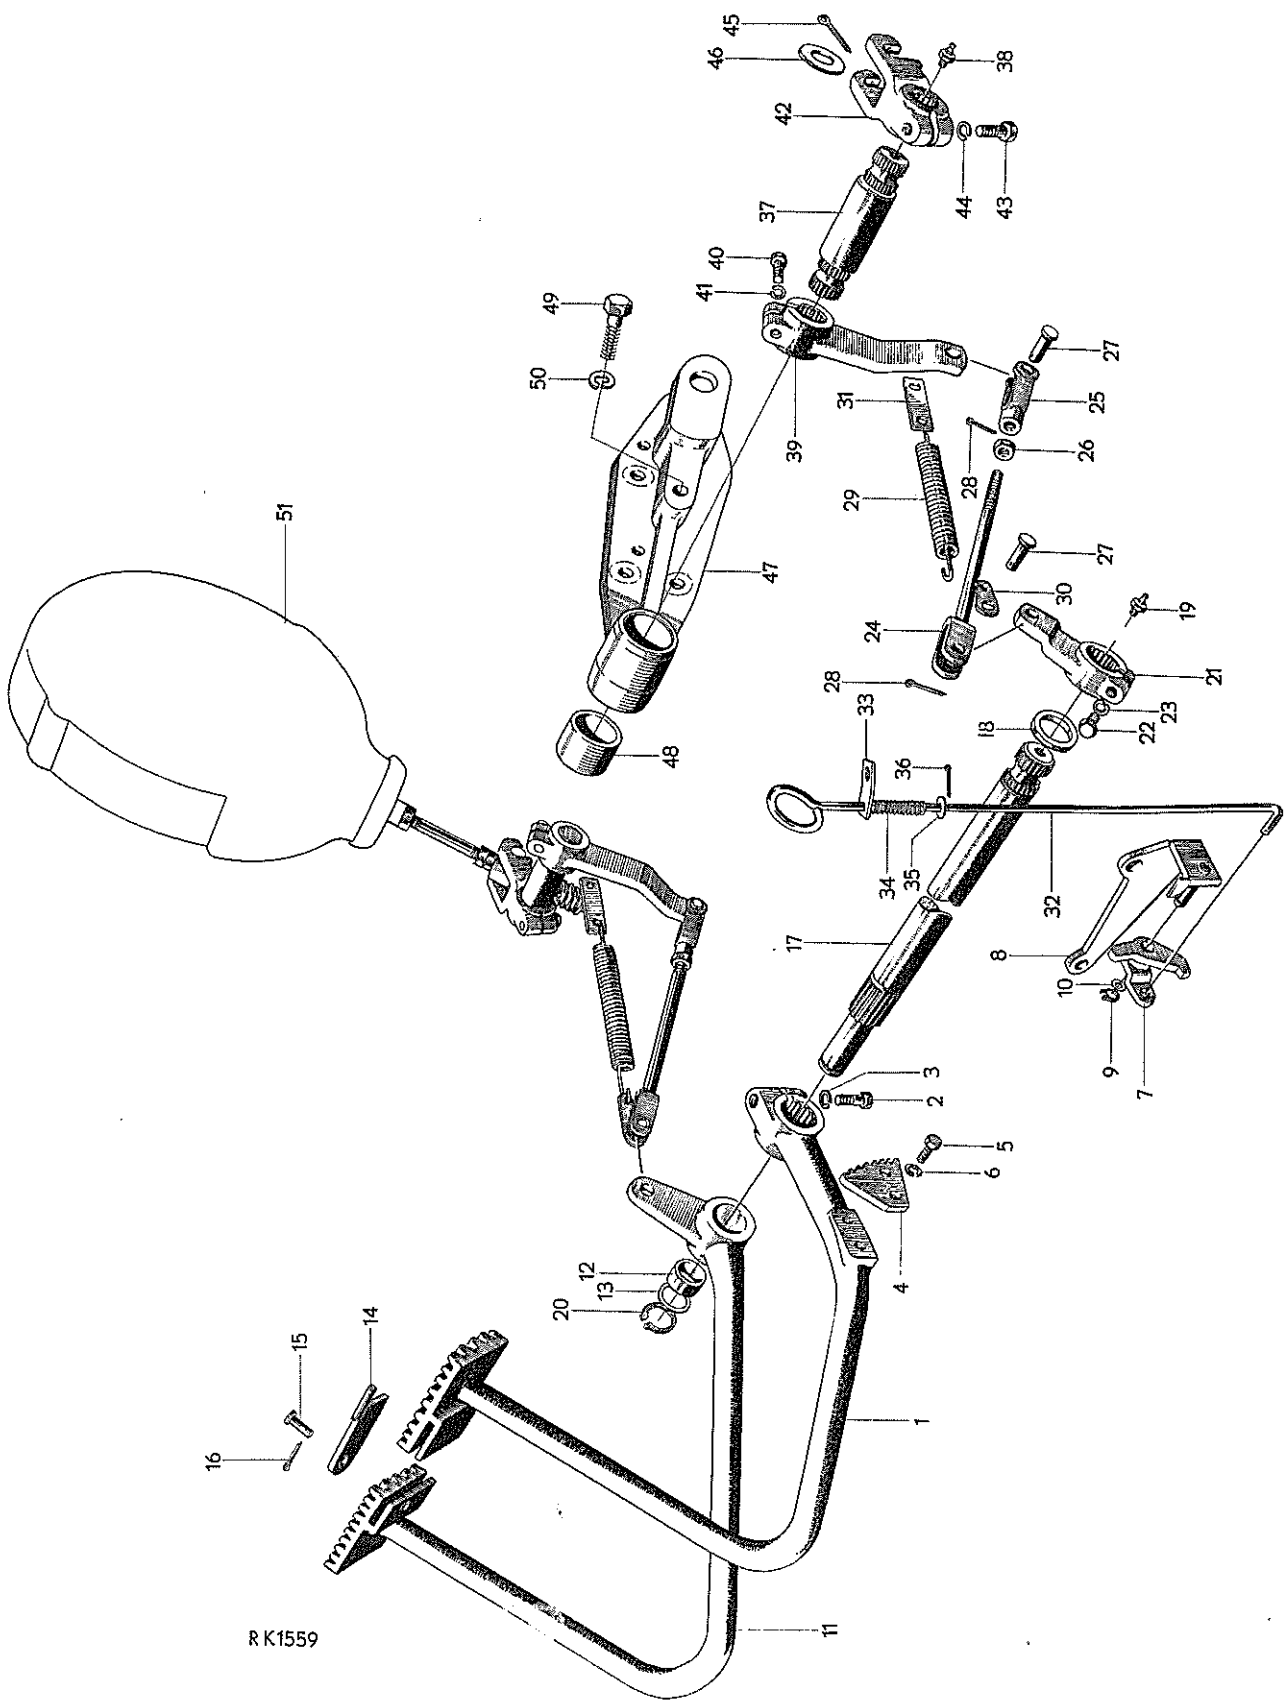

SM 460

Bromsmanövrering

Brake Controls

Reservdelskatalog
Parts catalogue

RK1559

Reservdelskatalog
Parts catalogue

SM 460

Grupp
Group H 1

Sida
Page 2

Bromsmanövrering

Brake Controls

Pos. Fig.	Det.nr Part No.	Antal Qty	Benämning	Description	Anmärkning Notes
1	732681	1	Bromspedal, vänster	Brake pedal, L.H.	
2	955677	1	Skruv	Bolt	
3	940108	1	Fjäderbricka	Spring washer	
4	732695	1	Spärrsegment	Ratchet	
5	921841	2	Skruv	Bolt	
6	940108	2	Fjäderbricka	Spring washer	
7	732696	1	Spärrhake	Latch	
8	732707	1	Fäste	Mounting bracket	
9	914446	1	Spärring	Circlip	
10	951722	1	Bricka	Washer	
11	732683	1	Bromspedal, höger, komplett	Brake pedal, R.H., complete	
12	732661	2	. Bussning	. Bushing	
13	7400722	3	Justerbleck	Adjusting washer	
14	703174	1	Kopplingslänk	Coupling link	
15	913127	1	Länkbult	Clevis pin	
16	907822	1	Saxpinne	Cotter pin	
17	732688	1	Axel	Shaft for brake pedals	
18	911403	1	Distansring	Spacing ring	
19	914169	2	Smörjnippel	Lubricator	
20	914456	1	Spärring	Circlip	
21	733731	1	Hävarm, främre	Lever arm, front	
22	955677	1	Skruv	Bolt	
23	940108	1	Fjäderbricka	Spring washer	
24	732690	2	Dragstång	Pull rod	
25	956509	2	Gaffel	Fork	
26	955858	2	Mutter	Nut	
27	913142	4	Länkbult	Clevis pin	
28	907844	4	Saxpinne	Cotter pin	
29	727005	2	Returfjäder	Return spring	
30	705509	2	Fjäderfäste, främre	Spring attachment, front	
31	732494	2	Fjäderfäste, bakre	Spring attachment, rear	
32	732697	1	Dragstång för spärr	Operating rod for latch	
33	728300	1	Hållare	Bracket	
34	728306	1	Fjäder	Spring	
35	955982	2	Bricka	Washer	
36	907821	2	Saxpinne	Cotter pin	
37	732561	2	Bromsaxel	Brake shaft	
38	914169	2	Smörjnippel	Lubricator	
39	732689	1	Hävarm, vänster	Lever arm, L.H.	
	732807	1	Hävarm, höger	Lever arm, R.H.	
40	955677	4	Skruv	Bolt	
41	940108	4	Fjäderbricka	Spring washer