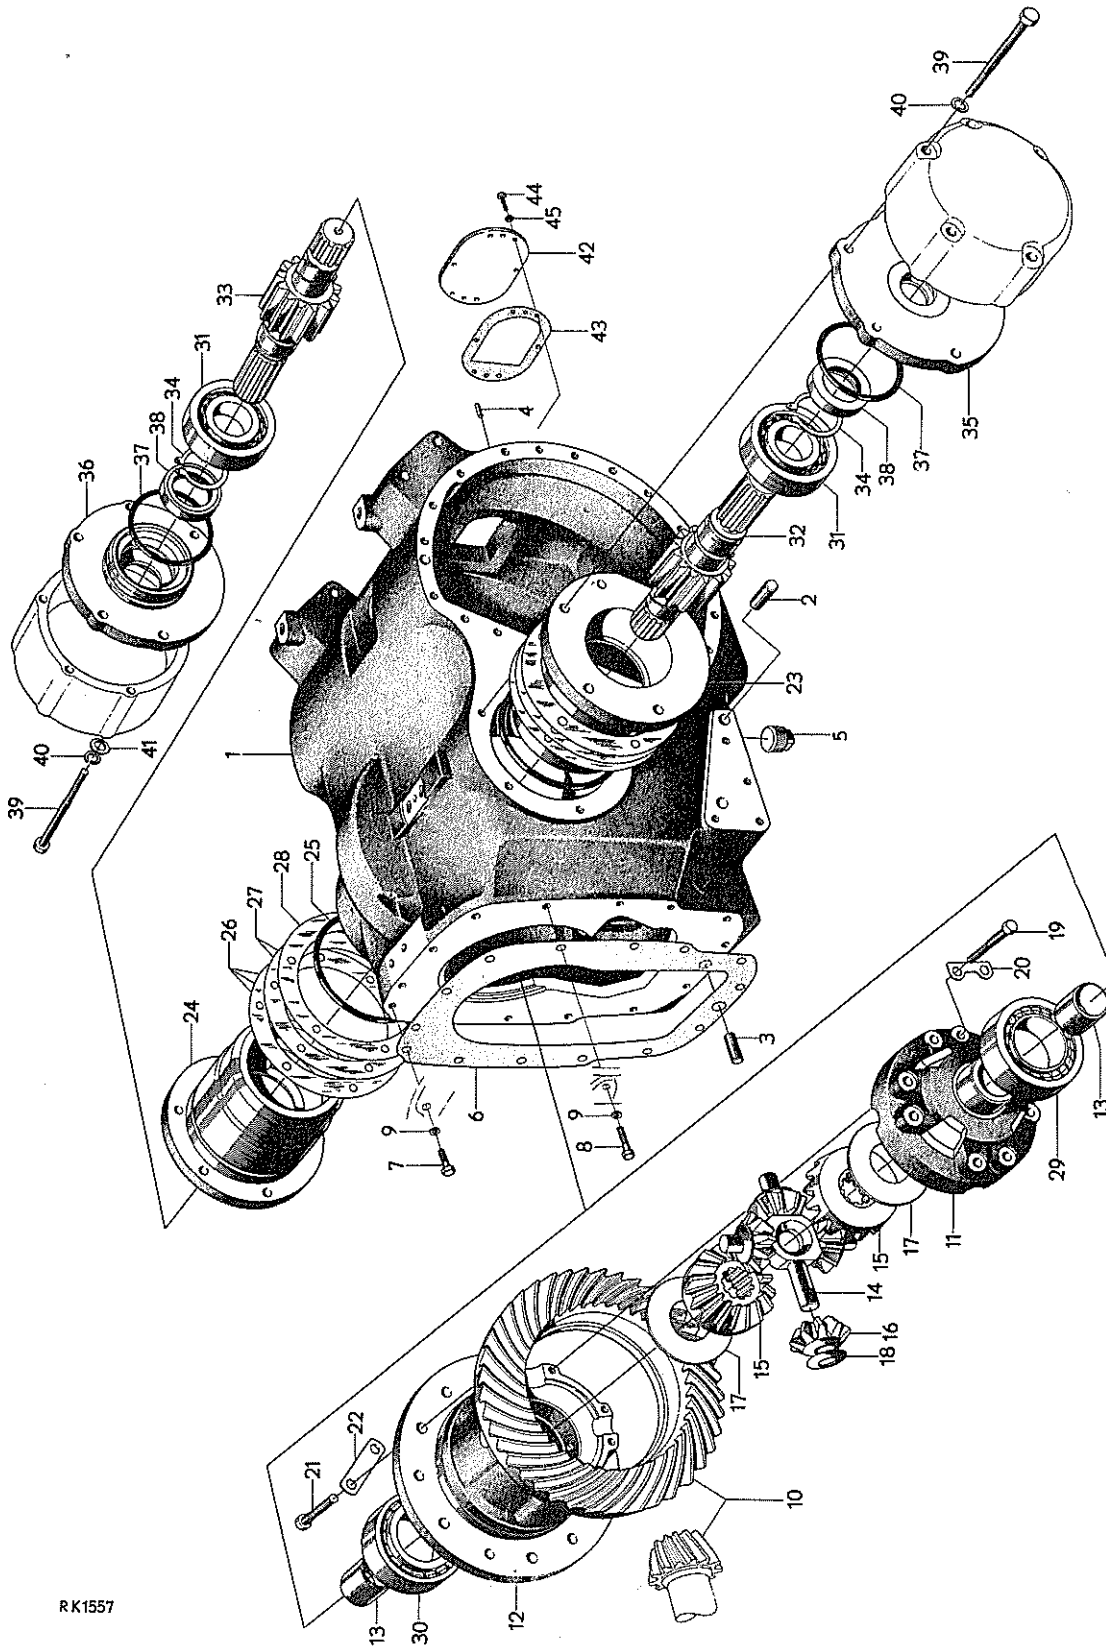

Grupp G 6
Group

Sida 1
Page

SM 460

Differential, bakväxelhus
och drivaxlar

Differential, Rear Axle Gear
Casing, Drive and Brake Shafts

Reservdelskatalog
Parts catalogue

RK1557

Reservdelskatalog

Parts catalogue

SM 460

Differential, bakväxelhus
och drivaxlar

Differential, Rear Axle Gear
Casing, Drive and Brake Shafts

Grupp
Group G 6

Sida
Page 2

Pos. Fig.	Det.nr Part No.	Antal Qty	Benämning	Description	Anmärkning Notes
1	734314	1	Hus för bakaxelväxel, komplett	Rear axle gear casing, complete	
2	950675	4	. Styrpinne	. Guide pin	
3	732309	1	. Styrpinne	. Guide pin	
4	950587	3	. Styrpinne	. Guide pin	
5	952360	1	Propp	Plug	
6	732440	1	Packning	Gasket	
7	955562	12	Skruv	Bolt	
8	955563	2	Skruv	Bolt	
9	955924	14	Fjäderbricka	Spring washer	
	734362	1	Differential, komplett	Differential, complete	
10	734363	1	. Kronhjul och pinion, komplett sats	. Crown wheel and drive pinion, complete set	
11	732413	1	. Differentialhus, vänster, komplett	. Differential casing, L.H., complete	
12	732411	1	. Differentialhus, höger, komplett	. Differential casing, R.H., complete	
13	795141	2	. . Bussning	. . Bushing	
14	7307550	1	. Axelkors	. Spider	
15	732415	2	. Differentialhjul, större	. Differential side gear	
16	7307501	4	. Differentialhjul, mindre ...	. Differential spider pinion ...	
17	732416	2	. Tryckbricka, större	. Thrust washer, large	
18	7120106	4	. Tryckbricka, mindre	. Thrust washer, small	
19	921865	8	. Skruv	. Bolt	
20	732427	4	. Låsbricka	. Lock washer	
21	921770	12	. Skruv för kronhjul	. Screw for crown wheel	
22	732428	6	. Låsbricka	. Lock washer	
23	732089	1	Lagerhus, vänster	Bearing housing, L.H.	
24	732088	1	Lagerhus, höger	Bearing housing, R.H.	
25	955267	2	O-ring	O-ring	
26	732580	6	Shims, tj. = 0,1 mm	Shim, 0.1 mm thick	
27	732581	4	Shims, tj. = 0,35 mm	Shim, 0.35 mm thick	
28	732582	2	Shims, tj. = 1,0 mm	Shim, 1.0 mm thick	
29	795155	1	Rullager, vänster	Roller bearing, L.H.	
30	795156	1	Rullager, höger	Roller bearing, R.H.	
31	7181322	2	Rullager	Roller bearing	SKF 21310
32	732044	1	Driv- och bromsaxel, vänster .	Drive and brake shaft, L.H. ...	
33	732045	1	Driv- och bromsaxel, höger	Drive and brake shaft, R.H.	
34	914472	2	Spärring	Circlip	
35	732052	1	Tätninglock, vänster	Sealing cover, L.H.	
36	732053	1	Tätninglock, höger	Sealing cover, R.H.	
37	925260	2	O-ring	O-ring	
38	6612130	2	Tätningring	Seal ring	
39	925326	10	Skruv	Bolt