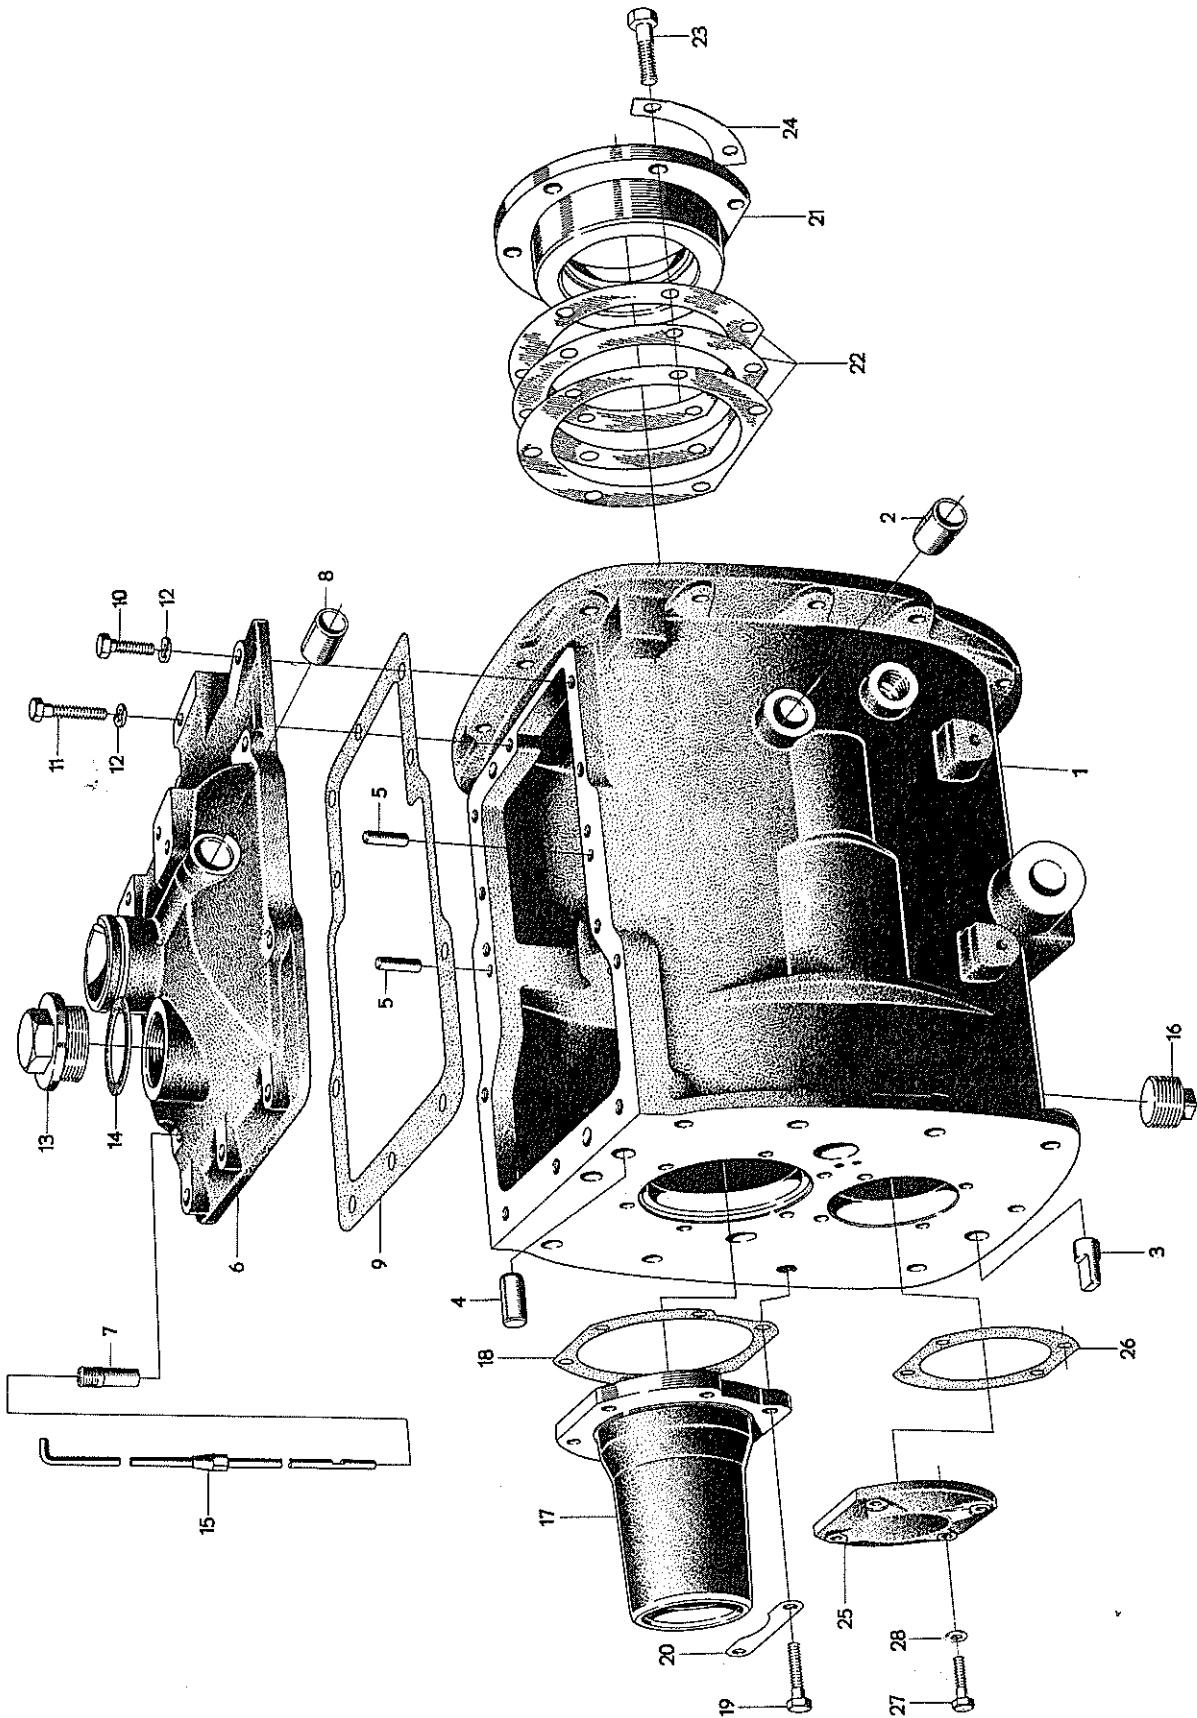

RK 2010

Reservdelskatalog
Parts catalogue

SM 460

Grupp
Group G 2

Sida
Page 2

Koppling

Clutch

Pos. Fig.	Det.nr Part No.	Antal Qty	Benämning	Description	Anmärkning Notes
	795443	1	Koppling, komplett	Clutch, complete	
1	7348330	1	. Kåpa	. Sheet-iron cover	
2	7348331	1	. Urkopplingsplatta	. Throwout plate	
3	7325058	4	. Fjäder	. Spring	
4	7325051	4	. Skruv Bolt	
5	7325056	4	. Mutter	. Nut	
6	7329330	1	. Tryckplatta	. Thrust plate	
7	7306037	16	. Kopplingsfjäder	. Clutch spring	
8	7329331	4	. Hävarm Lever arm	
9	7325053	4	. Fjäder	. Spring	
10	7080536	4	. Egg	. Knife edge	
11	7348332	4	. Bult med mutter	. Bolt with nut	
12	7070584	4	. Tvärtapp Cross pin	
13	7304102	1	Styrpinne	Guide pin	
13	734142	1	Styrpinne	Guide pin	
14	940114	8	Skruv	Bolt	
15	940108	8	Fjäderbricka	Spring washer	
16	795444	1	Lamell, komplett	Drive disc, complete	
	7348333	1	. Lamellbeläggsats, komplett	. Facing set, complete	
	S. E. S.	2	. . Lamellbelägg	. . Facing	
17	952493	42	. . Nit Rivet	
18	734170	1	Urkopplingslager	Throwout bearing	
19	914167	1	Smörjnippel	Lubricator	
20	728244	1	Styrskruv	Guide screw	
21	940108	1	Fjäderbricka	Spring washer	
22	727345	1	Styrning	Guide	
23	955535	6	Skruv	Bolt	
24	940108	6	Fjäderbricka	Spring washer	
25	727320	1	Fjäder	Return spring	
26	732459	1	Axel	Shaft	
27	727515	1	Hylsa	Sleeve	
28	908443	1	Nitämne	Blank rivet	
29	7018571	1	Kullager	Ball bearing	SKF 6204