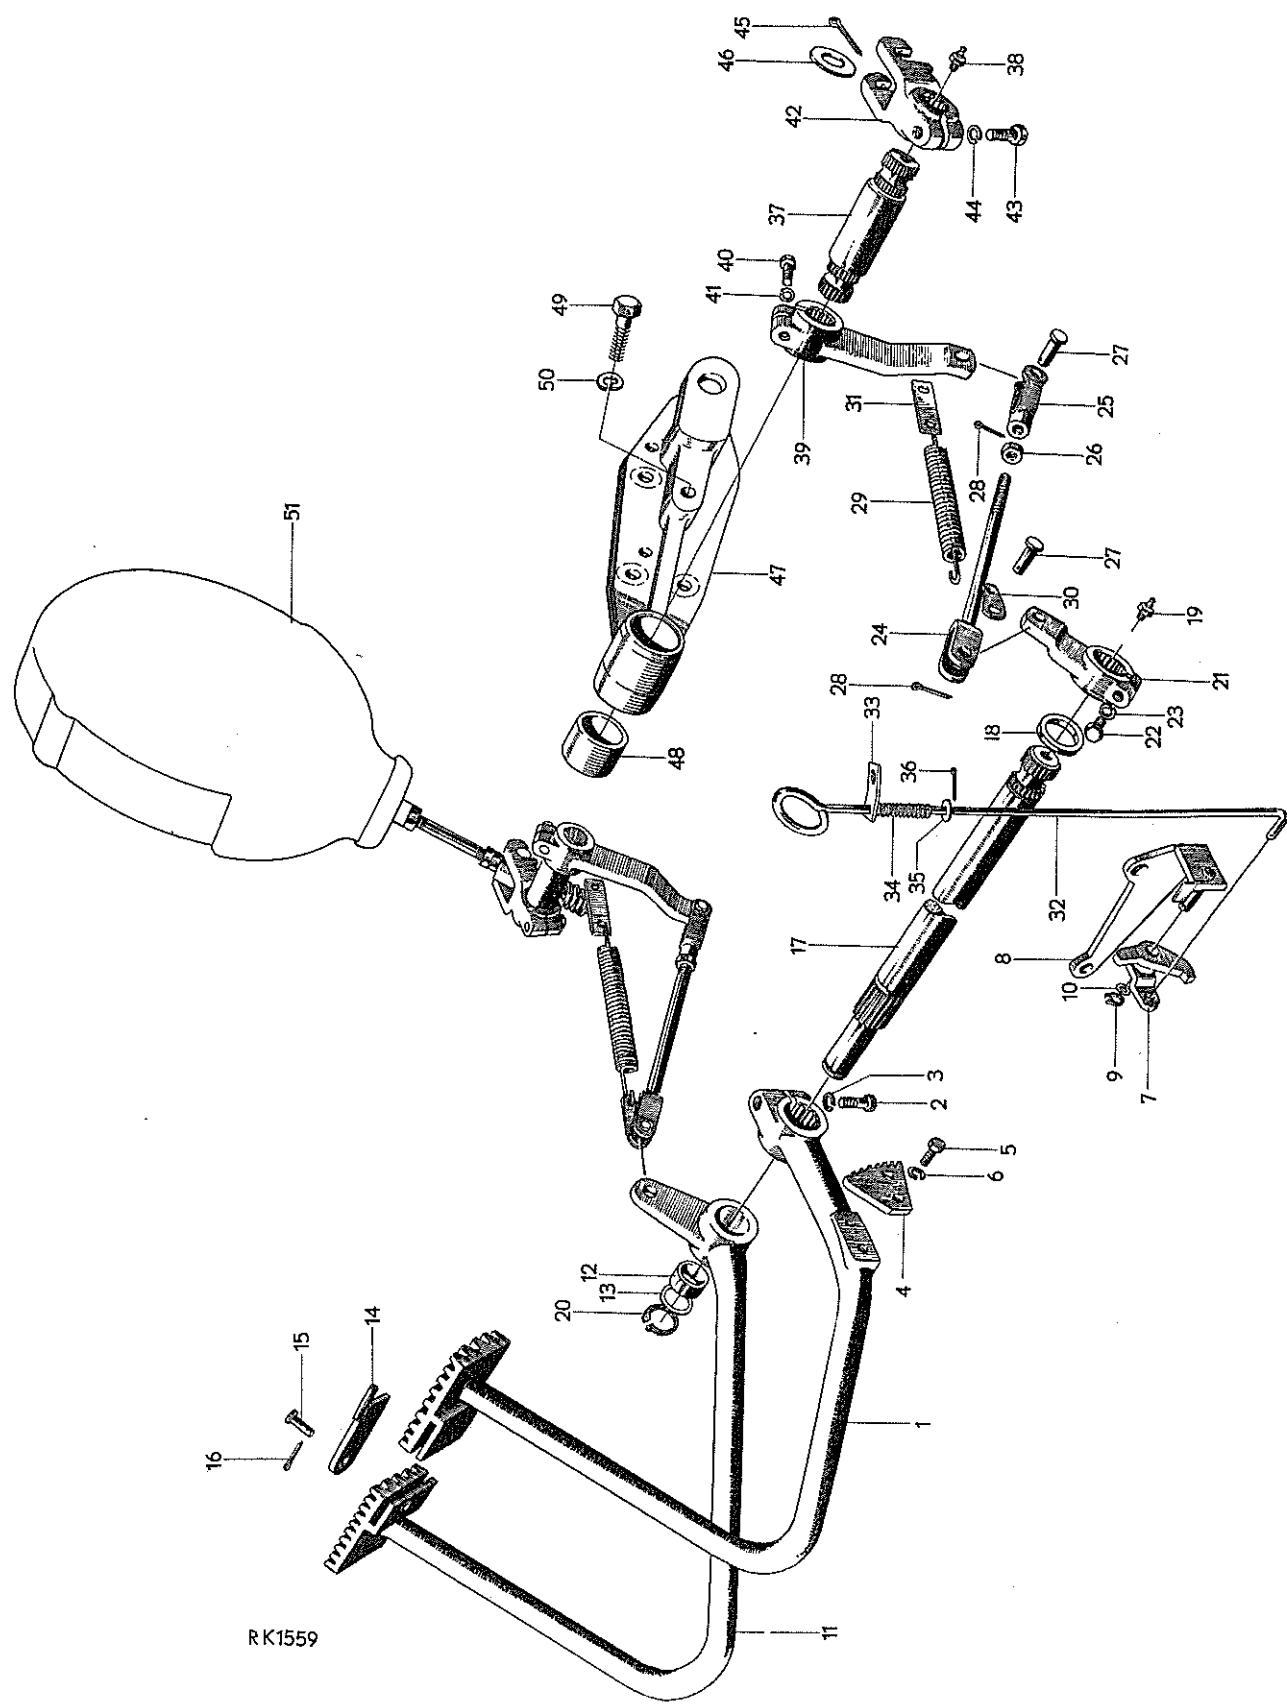

Sida
Page 2

Bromsmanövrering

Brake Controls

Pos. Fig.	Det.nr Part No.	Antal Qty	Benämning	Description	Anmärkning Notes
1	732681	1	Bromspedal, vänster	Brake pedal, L.H.	
2	955677	1	Skruv	Bolt	
3	940108	1	Fjäderbricka	Spring washer	
4	732695	1	Spärrsegment	Ratchet	
5	921841	2	Skruv	Bolt	
6	940108	2	Fjäderbricka	Spring washer	
7	732696	1	Spärrhake	Latch	
8	732707	1	Fäste	Mounting bracket	
9	914446	1	Spärring	Circlip	
10	951722	1	Bricka	Washer	
11	732683	1	Bromspedal, höger, komplett	Brake pedal, R.H., complete	
12	732661	2	. Bussning	. Bushing	
13	7400722	3	Justerbleck	Adjusting washer	
14	703174	1	Kopplingslänk	Coupling link	
15	913127	1	Länkbult	Clevis pin	
16	907822	1	Saxpinne	Cotter pin	
17	732688	1	Axel	Shaft for brake pedals	
18	911403	1	Distansring	Spacing ring	
19	914169	2	Smörjnippel	Lubricator	
20	914456	1	Spärring	Circlip	
21	733731	1	Hävarm, främre	Lever arm, front	
22	955677	1	Skruv	Bolt	
23	940108	1	Fjäderbricka	Spring washer	
24	732690	2	Dragstång	Pull rod	
25	956509	2	Gaffel	Fork	
26	955858	2	Mutter	Nut	
27	913142	4	Länkbult	Clevis pin	
28	907844	4	Saxpinne	Cotter pin	
29	727005	2	Returfjäder	Return spring	
30	705509	2	Fjäderfäste, främre	Spring attachment, front	
31	732494	2	Fjäderfäste, bakre	Spring attachment, rear	
32	732697	1	Dragstång för spärr	Operating rod for latch	
33	728300	1	Hållare	Bracket	
34	728306	1	Fjäder	Spring	
35	955982	2	Bricka	Washer	
36	907821	2	Saxpinne	Cotter pin	
37	732561	2	Bromsaxel	Brake shaft	
38	914169	2	Smörjnippel	Lubricator	
39	732689	1	Hävarm, vänster	Lever arm, L.H.	
	732807	1	Hävarm, höger	Lever arm, R.H.	
40	955677	4	Skruv	Bolt	
41	940108	4	Fjäderbricka	Spring washer	