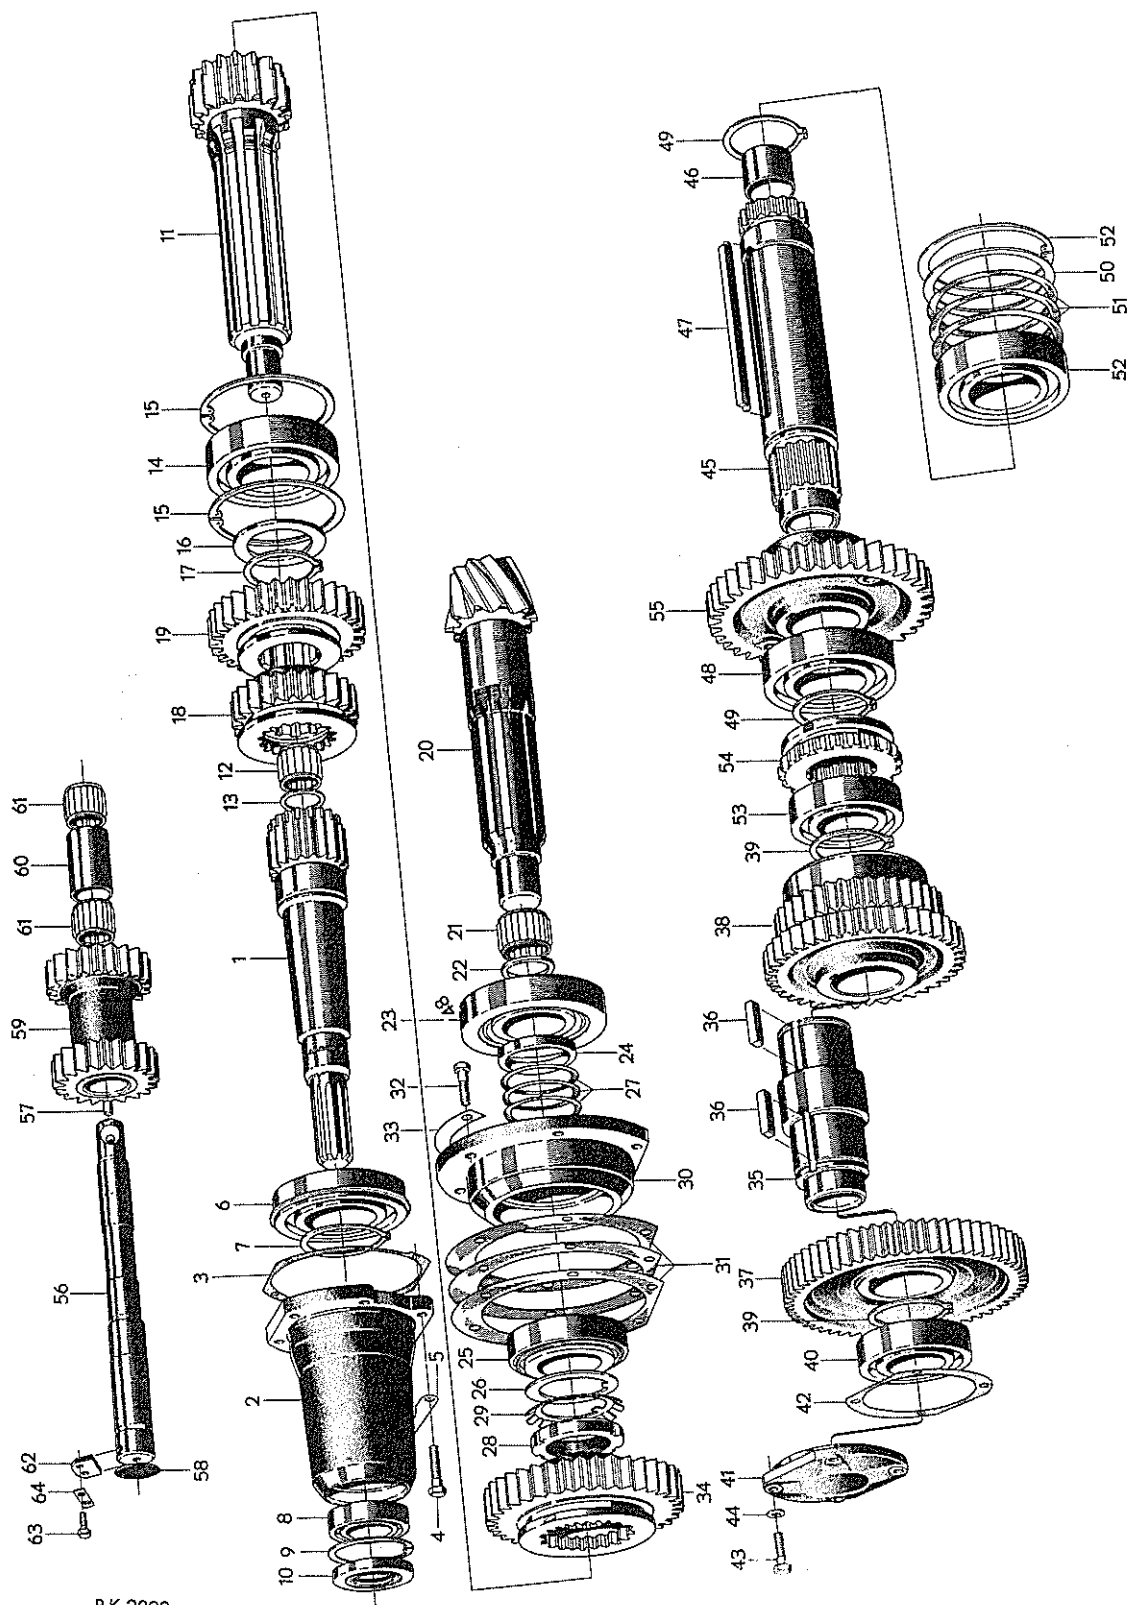

RK 2008

Reservdelskatalog
Parts catalogue

SM 460

Drev och axlar
för växellåda

Gears and Shafts for
Gear Box

Grupp G 4
Group

Sida 4
Page

Pos. Fig.	Det.nr Part No.	Antal Qty	Benämning	Description	Anmärkning Notes
38	732318	1	Kugghjul, 1:ans och 2:ans växel	Gear, 1st and 2nd speeds	
39	914474	2	Spårring	Circlip	
40	7011016	1	Kullager	Ball bearing	SKF 6209
41	732325	1	Lock, främre	Bearing cover, front	
42	732397	1	Packning	Gasket	
43	940114	4	Skruv	Bolt	
44	907132	4	Kopparbricka	Copper washer	
45	732312	1	Sekundäraxel, bakre, komplett	Countershaft, rear, complete	
46	795008	1	. Bussning	. Bushing	
47	732378	1	. Kil	. Key	
48	7011018	2	Kullager	Ball bearing	SKF 6211
49	914474	2	Spårring	Circlip	
50	732433	1	Tryckbricka	Thrust washer	
51	732385	1	Shims, tj. = 0,25 mm	Shim, 0.25 mm thick	
	732386	1	Shims, tj. = 0,50 mm	Shim, 0.50 mm thick	
	732387	1	Shims, tj. = 1,0 mm	Shim, 1.0 mm thick	
52	6611995	1	Spårring	Circlip	
53	7011016	1	Kullager	Ball bearing	SKF 6209
54	732316	1	Kopplingsnav	Clutch hub	
55	732315	1	Kugghjul	Gear	
56	732352	1	Axel för backhjul, komplett ..	Reverse gear shaft, complete ..	
57	918103	1	. Cyl. pinne	. Cylindrical pin	
58	925060	1	O-ring	O-ring	
59	732334	1	Backhjul	Reverse gear	
60	732335	1	Distanshylsa	Spacer	
61	6611991	2	Nållager	Needle bearing	
62	732435	1	Låsplåt	Lock plate	
63	955524	2	Skruv	Bolt	
64	907054	1	Låsbricka	Lock washer