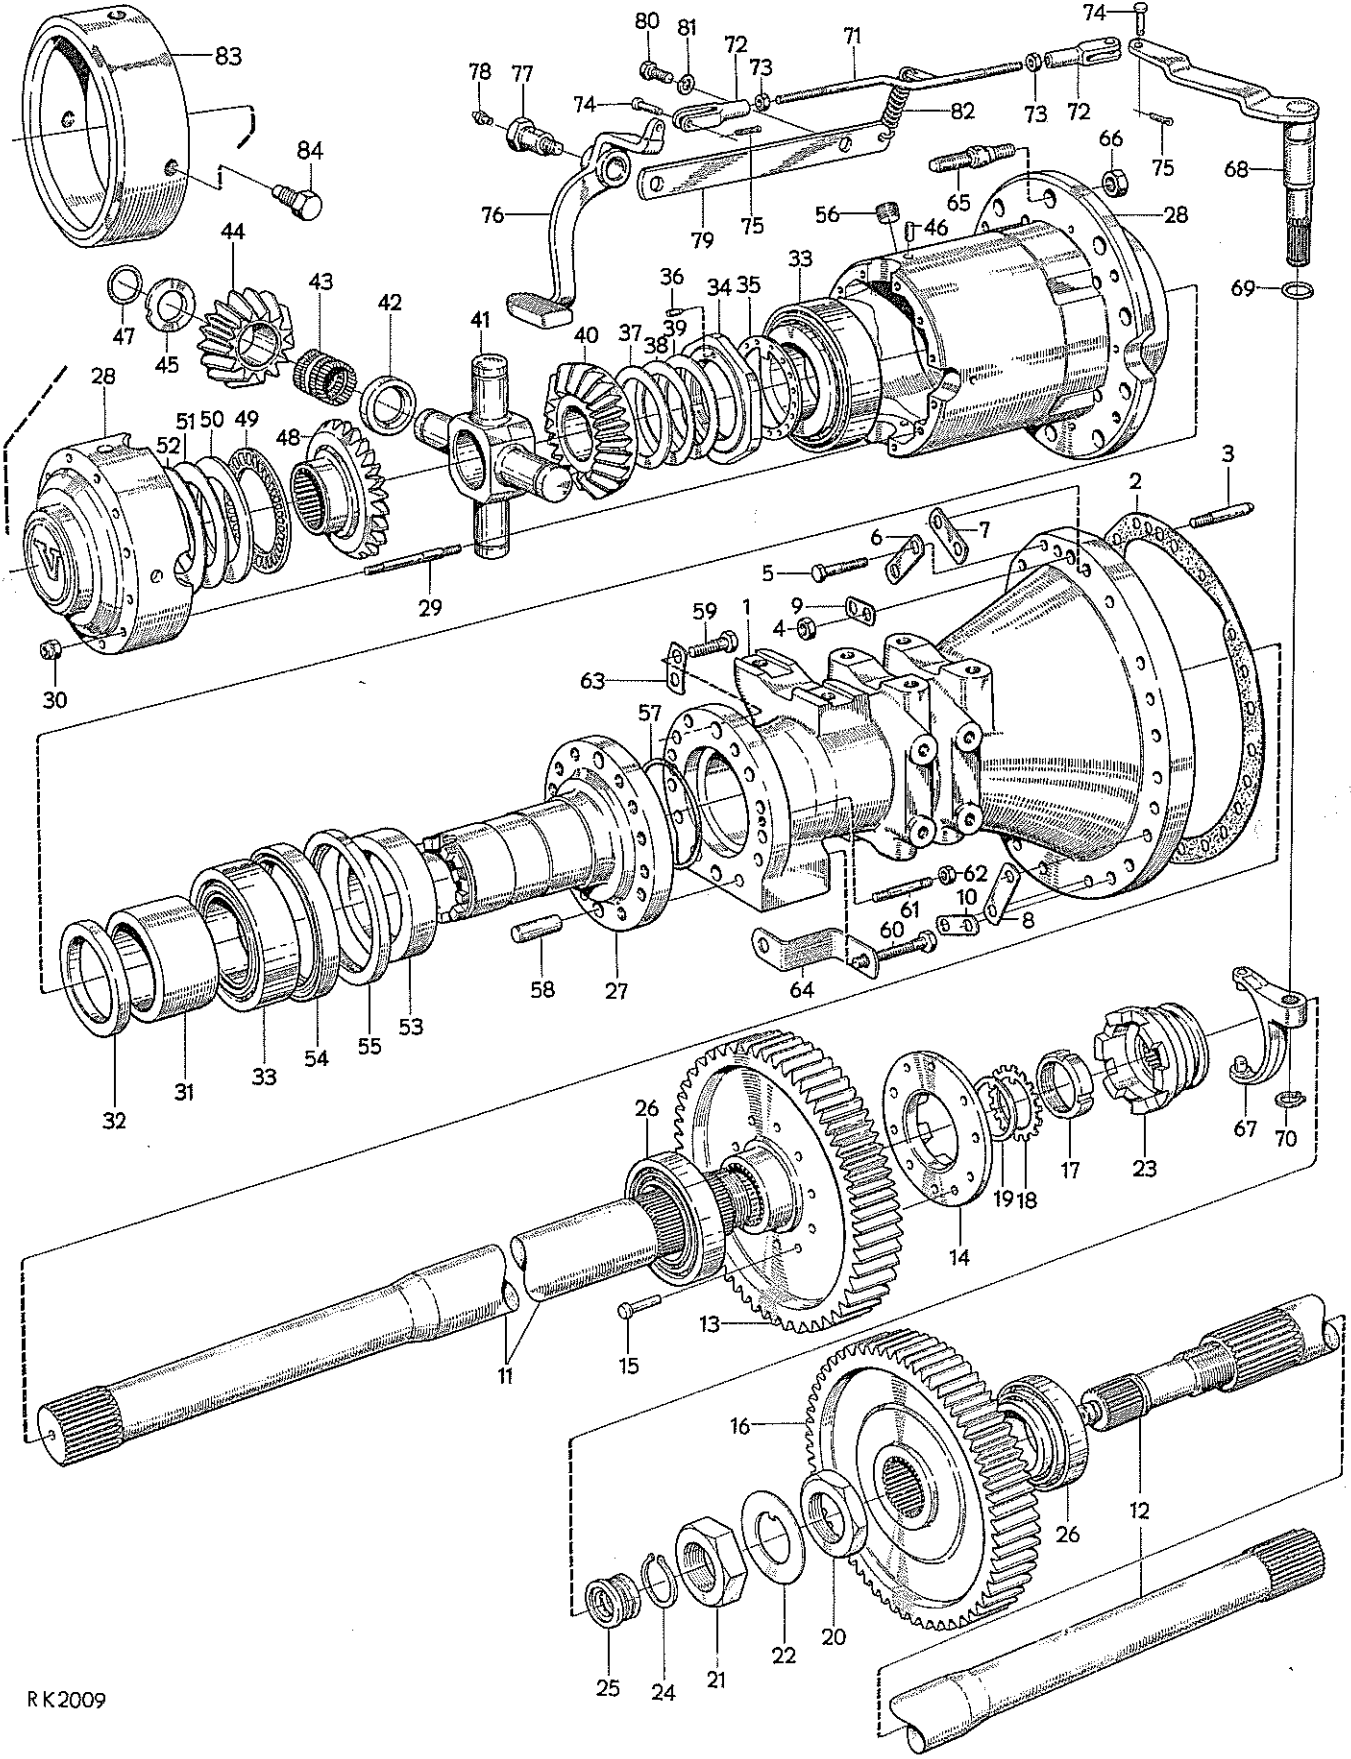

Reservdelskatalog
Paris catalogue

Bakaxel med
navreduktion

SM 460

Rear Axle with Hub
Reduction Gear

Grupp
Group G 7

Sida
Page 2

Pos. Fig.	Del.nr Part No.	Antal Qty	Benämning	Description	Anmärkning Notes
1	734298	1	Bakaxelrör, vänster	Rear axle tube, L.H.	
	734299	1	Bakaxelrör, höger	Rear axle tube, R.H.	
2	734322	2	Packning	Gasket	
3	734324	4	Cyl. pinne	Cylindrical pin	
4	955829	4	Mutter	Nut	
5	960741	42	Skruv	Bolt	
6	734259	4	Låsbleck	Lock plate	
7	734260	10	Låsbleck	Lock plate	
8	734261	4	Låsbleck	Lock plate	
9	734523	4	Låsbleck	Lock plate	
10	734528	4	Låsbleck	Lock plate	
11	734296	1	Bakaxel, vänster	Rear axle shaft, L.H.	
12	734295	1	Bakaxel, höger	Rear axle shaft, R.H.	
	734113	1	Kuggghjul, vänster, komplett	Spur gear, L.H., complete	
13	S. E. S.	1	. Kuggghjul	. Spur gear	
14	732057	1	. Kopplingsring	. Locking flange	
15	732115	10	. Nit	. Rivet	
16	734111	1	Kuggghjul, höger	Spur gear, R.H.	
17	7015609	1	Rundmutter	Round nut	
18	907030	1	Låsbricka	Lock washer	
19	7120521	1	Bricka	Washer	
20	732596	1	Mutter	Nut	
21	734122	1	Mutter	Nut	
22	732595	1	Låsbricka	Lock washer	
23	734346	1	Kopplingshylsa	Locking sleeve	
24	914472	1	Spårring	Circlip	
25	7183300	1	Kullager	Ball bearing	SKF 53205 U
26	7181667	2	Rullager	Roller bearing	
27	734294	2	Bakhjulsspindel	Rear wheel axle	
28	7384287	2	Nav, komplett	Rear wheel hub, complete	
29	7334376	24	. Pinnskruv	. Stud bolt	
30	950354	24	. Mutter	. Nut	
31	7334394	2	Distanshylsa	Spacing socket	
32	942743	2	Distansring	Spacing ring	
	942098	*	Distansring	Spacing ring	
	942099	*	Distansring	Spacing ring	
	942100	*	Distansring	Spacing ring	
	942101	*	Distansring	Spacing ring	
	942102	*	Distansring	Spacing ring	
	942103	*	Distansring	Spacing ring	
	942104	*	Distansring	Spacing ring	
	942105	*	Distansring	Spacing ring	

* Alternativt.
Alternatively.
Alternativamente.
Alternativement.
Wahlweise.