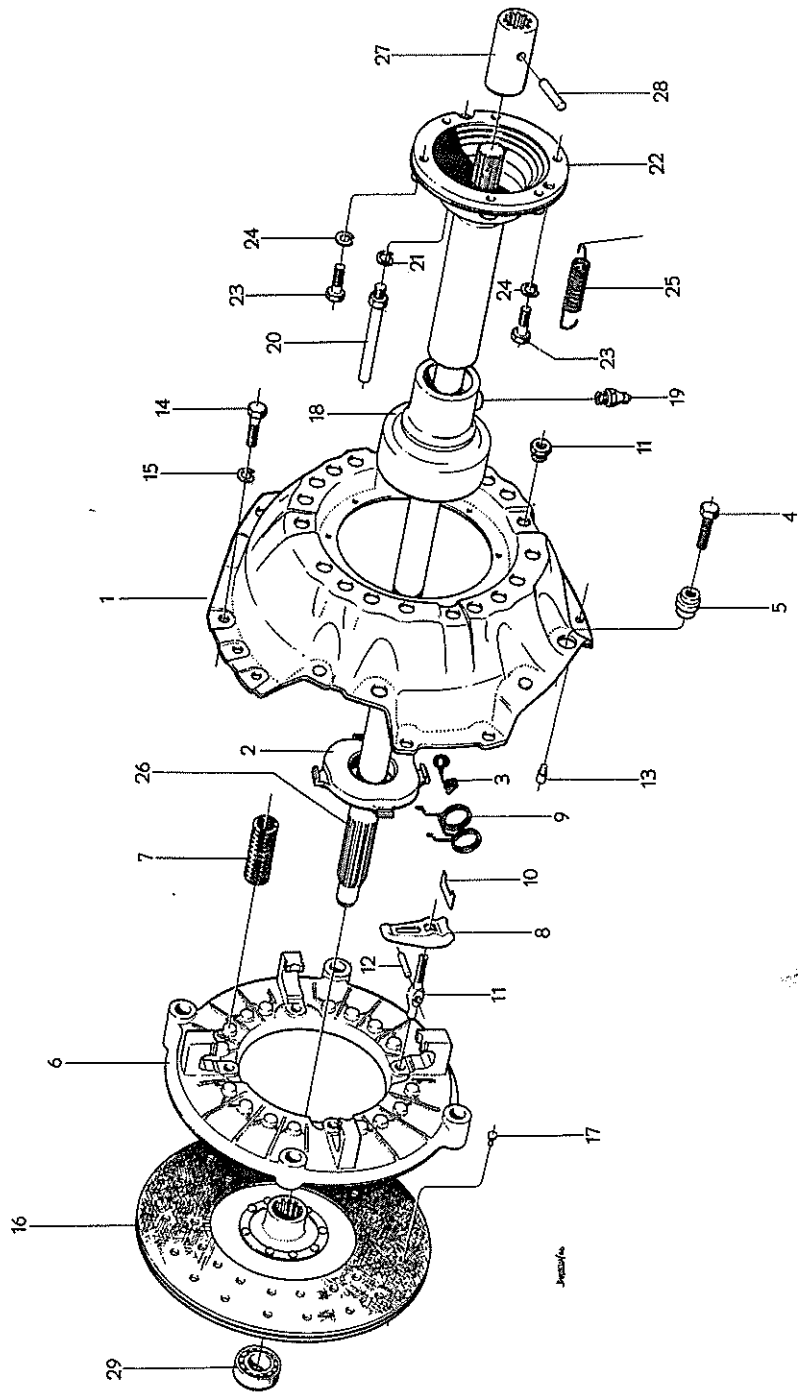

RK 2010

Reservdelskatalog
Parts catalogue

SM 460

Grupp
Group G 2

Sida
Page 2

Koppling

Clutch

Pos. Fig.	Det.nr Part No.	Antal Qty	Benämning	Description	Anmärkning Notes
	795443	1	Koppling, komplett	Clutch, complete	
1	7348330	1	. Kåpa	. Sheet-iron cover	
2	7348331	1	. Urkopplingsplatta	. Throwout plate	
3	7325058	4	. Fjäder	. Spring	
4	7325051	4	. Skruv Bolt	
5	7325056	4	. Mutter	. Nut	
6	7329330	1	. Tryckplatta	. Thrust plate	
7	7306037	16	. Kopplingsfjäder	. Clutch spring	
8	7329331	4	. Hävarm Lever arm	
9	7325053	4	. Fjäder	. Spring	
10	7080536	4	. Egg	. Knife edge	
11	7348332	4	. Bult med mutter	. Bolt with nut	
12	7070584	4	. Tvärtapp Cross pin	
13	7304102	1	Styrpinne	Guide pin	
13	734142	1	Styrpinne	Guide pin	
14	940114	8	Skruv	Bolt	
15	940108	8	Fjäderbricka	Spring washer	
16	795444	1	Lamell, komplett	Drive disc, complete	
	7348333	1	. Lamellbeläggsats, komplett	. Facing set, complete	
	S. E. S.	2	. . Lamellbelägg	. . Facing	
17	952493	42	. . Nit Rivet	
18	734170	1	Urkopplingslager	Throwout bearing	
19	914167	1	Smörjnippel	Lubricator	
20	728244	1	Styrskruv	Guide screw	
21	940108	1	Fjäderbricka	Spring washer	
22	727345	1	Styrning	Guide	
23	955535	6	Skruv	Bolt	
24	940108	6	Fjäderbricka	Spring washer	
25	727320	1	Fjäder	Return spring	
26	732459	1	Axel	Shaft	
27	727515	1	Hylsa	Sleeve	
28	908443	1	Nitämne	Blank rivet	
29	7018571	1	Kullager	Ball bearing	SKF 6204