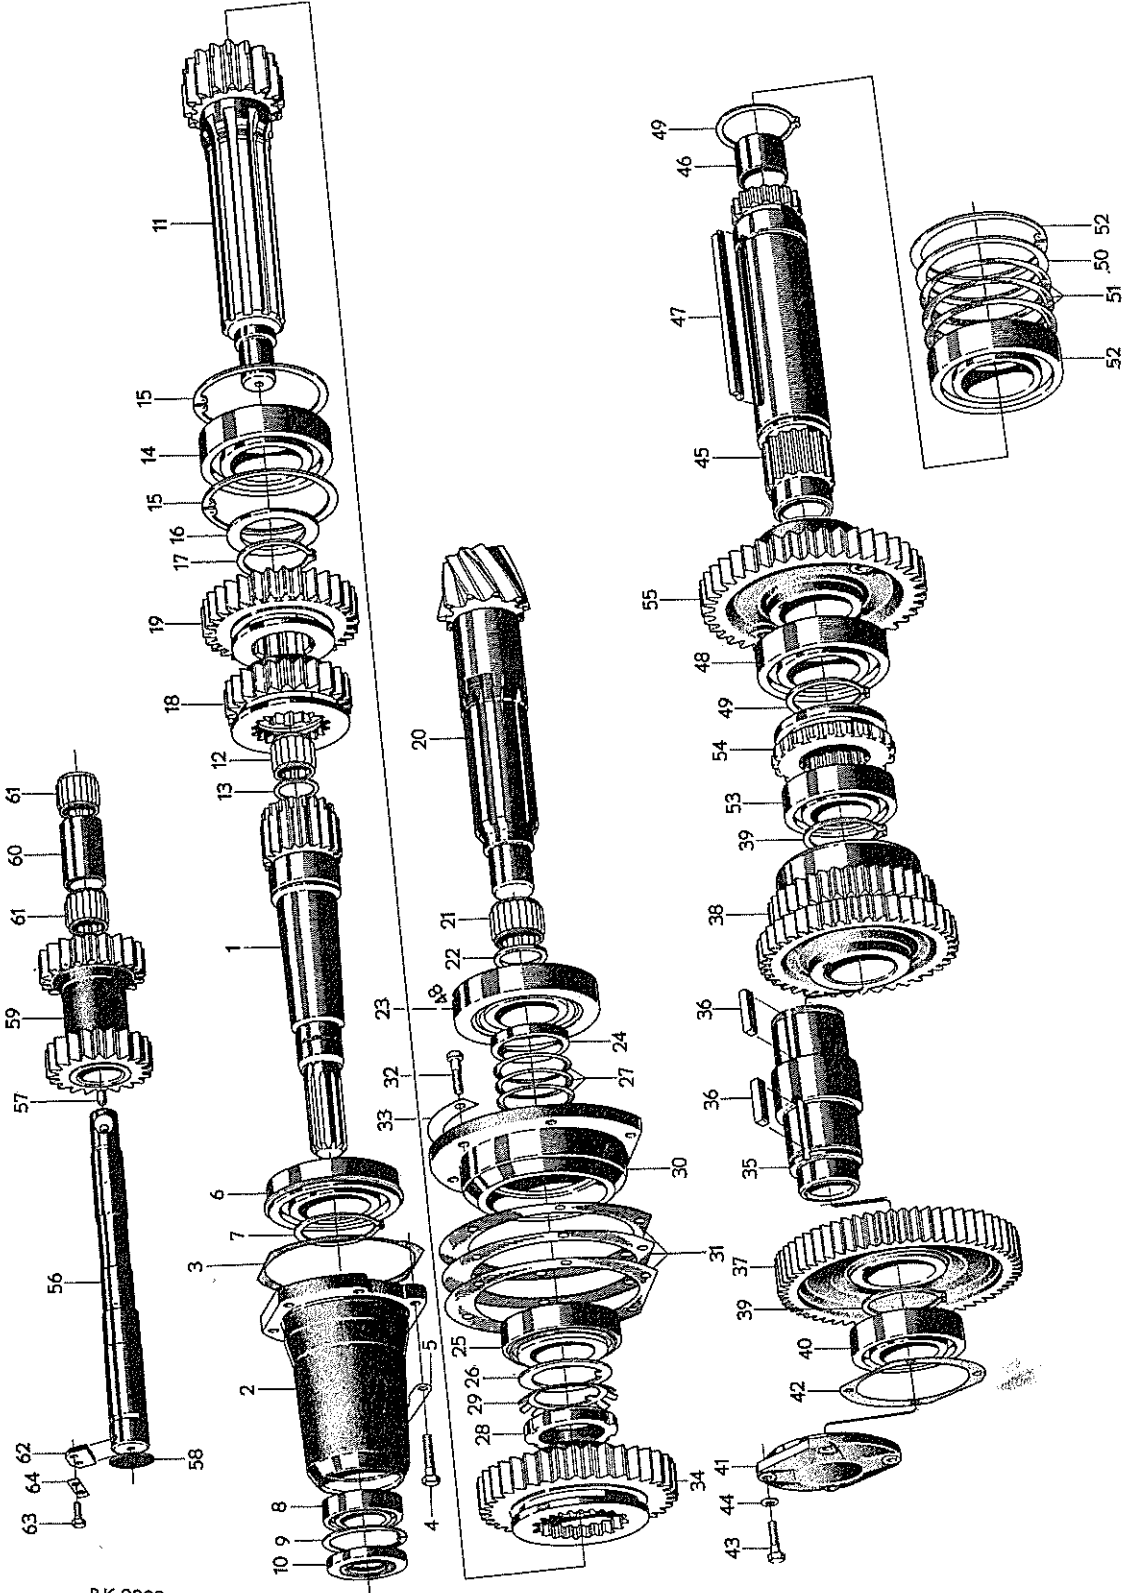

RK 2008

Reservdelskatalog
Parts catalogue

Drev och axlar
för växellåda

SM 460

Gears and Shafts for
Gear Box

Grupp
Group G 4

Sida
Page 2

Pos. Fig.	Det.nr Part No.	Antal Qty	Benämning	Description	Anmärkning Notes
1	734326	1	Primäraxel	Main drive shaft	
2	732389	1	Lagerhus	Bearing housing	
3	732396	1	Packning	Gasket	
4	955535	6	Skruv	Bolt	
5	728836	3	Låsbricka	Lock washer	
6	7181418	1	Kullager	Ball bearing	SKF 6211 NR
7	914474	1	Spärring	Circlip	
8	7181105	1	Kullager	Ball bearing	SKF 6007
9	914533	1	Spärring	Circlip	
10	6611999	1	Tätningring	Seal ring	
11	732321	1	Tertiäraxel	Main shaft	
12	6611991	1	Nållager	Needle bearing	
13	732419	1	Bricka	Washer	
14	7011018	1	Kullager	Ball bearing	SKF 6211
15	6611995	2	Spärring	Circlip	
16	732328	1	Tryckbricka	Thrust washer	
17	914472	1	Spärring	Circlip	
18	732324	1	Kugghjul, 2:ans växel	2nd gear	
19	732322	1	Kugghjul, 1:ans växel och back	1st and reverse gear	
20	734363	1	Pinion och kronhjul, komplett sats	Main shaft with crown wheel, complete set	
	S. E. S.	1	. Pinion	. Pinion	
21	6611992	1	Nållager	Needle bearing	
22	732420	1	Bricka	Washer	
23	7011077	1	Rullager	Roller bearing	SKF 31310
24	727160	1	Distansring	Spacing ring	
25	7011092	1	Rullager	Roller bearing	SKF 32210
26	732392	1	Tryckbricka	Thrust washer	
27	7044146	4	Shims, tj. = 0,1 mm	Shim, 0.1 mm thick	
	7044145	2	Shims, tj. = 0,35 mm	Shim, 0.35 mm thick	
	7044144	2	Shims, tj. = 1,0 mm	Shim, 1.0 mm thick	
28	906638	1	Rundmutter	Round nut	
29	906601	1	Låsbricka	Lock washer	
30	732330	1	Lagerhus	Bearing housing	
31	719104	4	Shims, tj. = 0,1 mm	Shim, 0.1 mm thick	
	719103	2	Shims, tj. = 0,35 mm	Shim, 0.35 mm thick	
	719102	2	Shims, tj. = 1,0 mm	Shim, 1.0 mm thick	
32	921860	6	Skruv	Bolt	
33	732357	3	Låsbricka	Lock washer	
34	732457	1	Kugghjul, 33 kugg	Gear, 33 teeth	
35	732429	1	Sekundäraxel, främre	Countershaft, front	
36	732377	2	Kil	Key	
37	734327	1	Kugghjul, primärväxel	Gear, main drive shaft