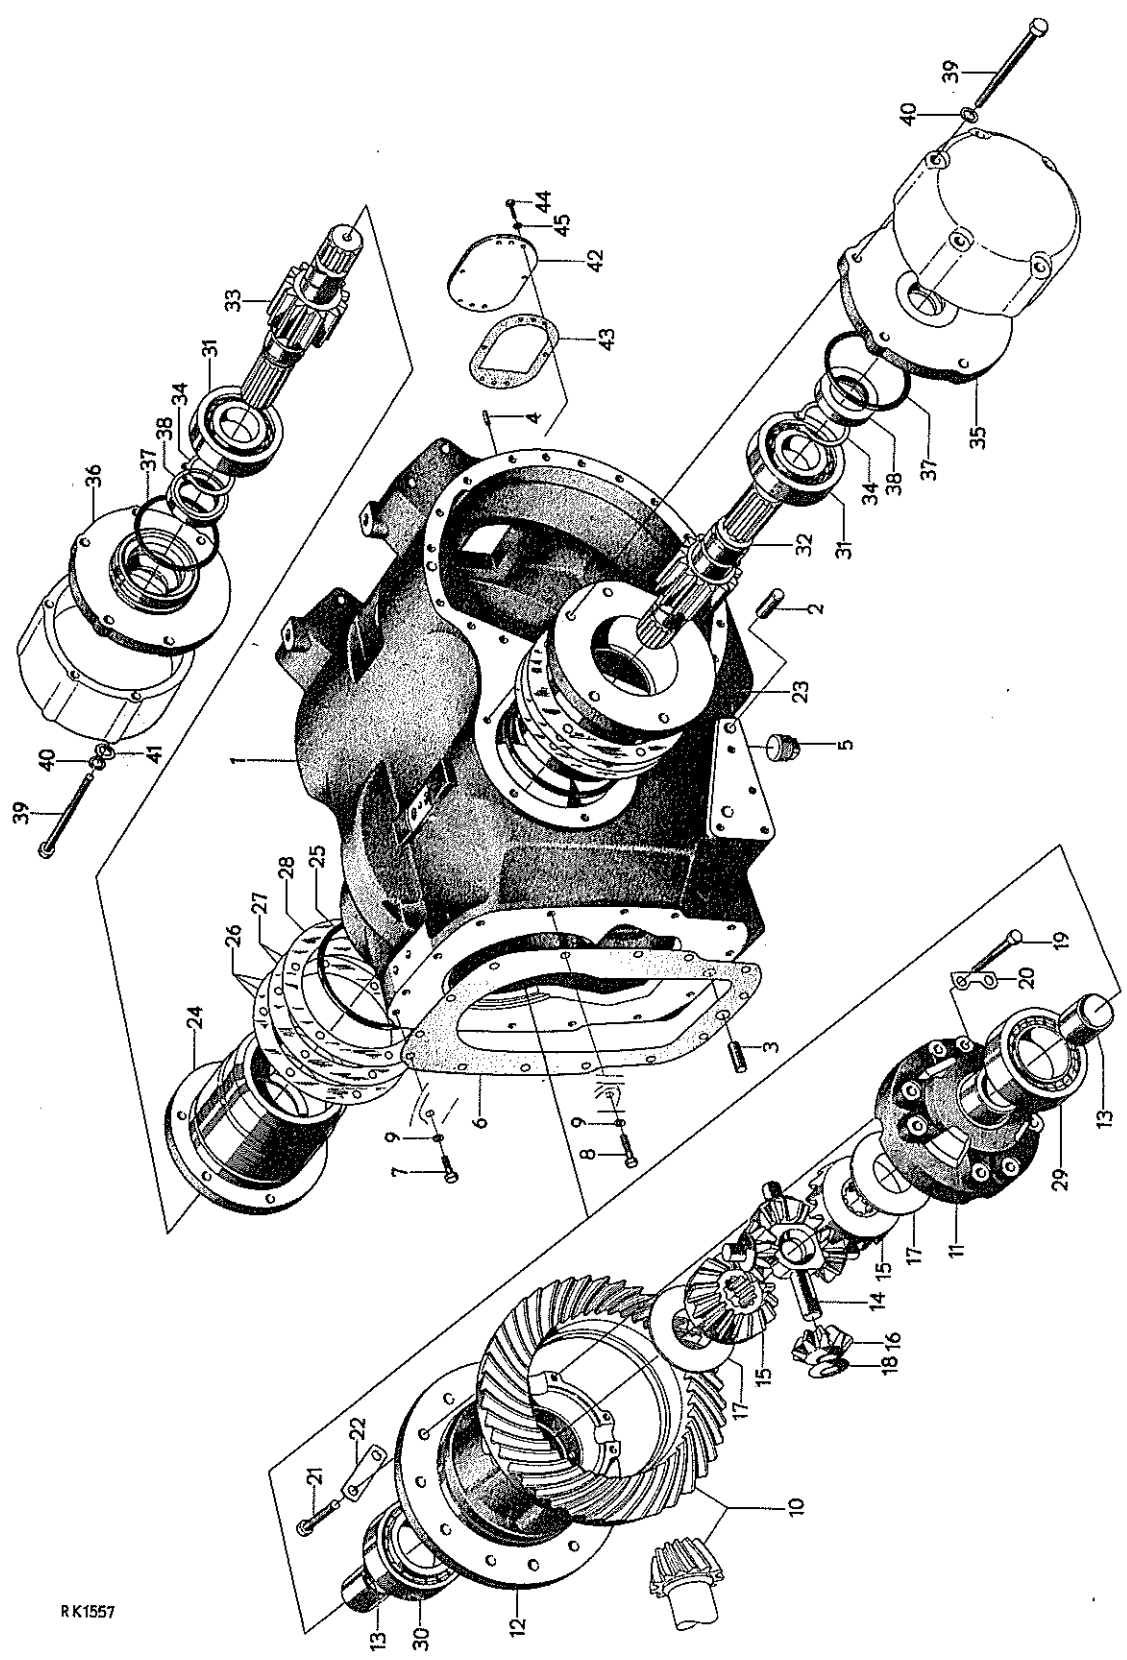

SM 460

Differential, bakväxelhus och drivaxlar

Differential, Rear Axle Gear Casing, Drive and Brake Shafts

RK1557

Reservdelskatalog
Parts catalogue

SM 460

Differential, bakväxelhus
och drivaxlar

Differential, Rear Axle Gear
Casing, Drive and Brake Shafts

Grupp
Group G 6

Sida
Page 4

Pos. Fig.	Def.nr Part No.	Antal Qty	Benämning	Description	Anmärkning Notes
40	955924	10	Fjäderbricka	Spring washer	
41	906829	2	Bricka	Washer	
42	734071	1	Lock	Cover	
43	732441	1	Packning	Gasket	
44	940115	6	Skruv	Bolt	
45	940108	6	Fjäderbricka	Spring washer