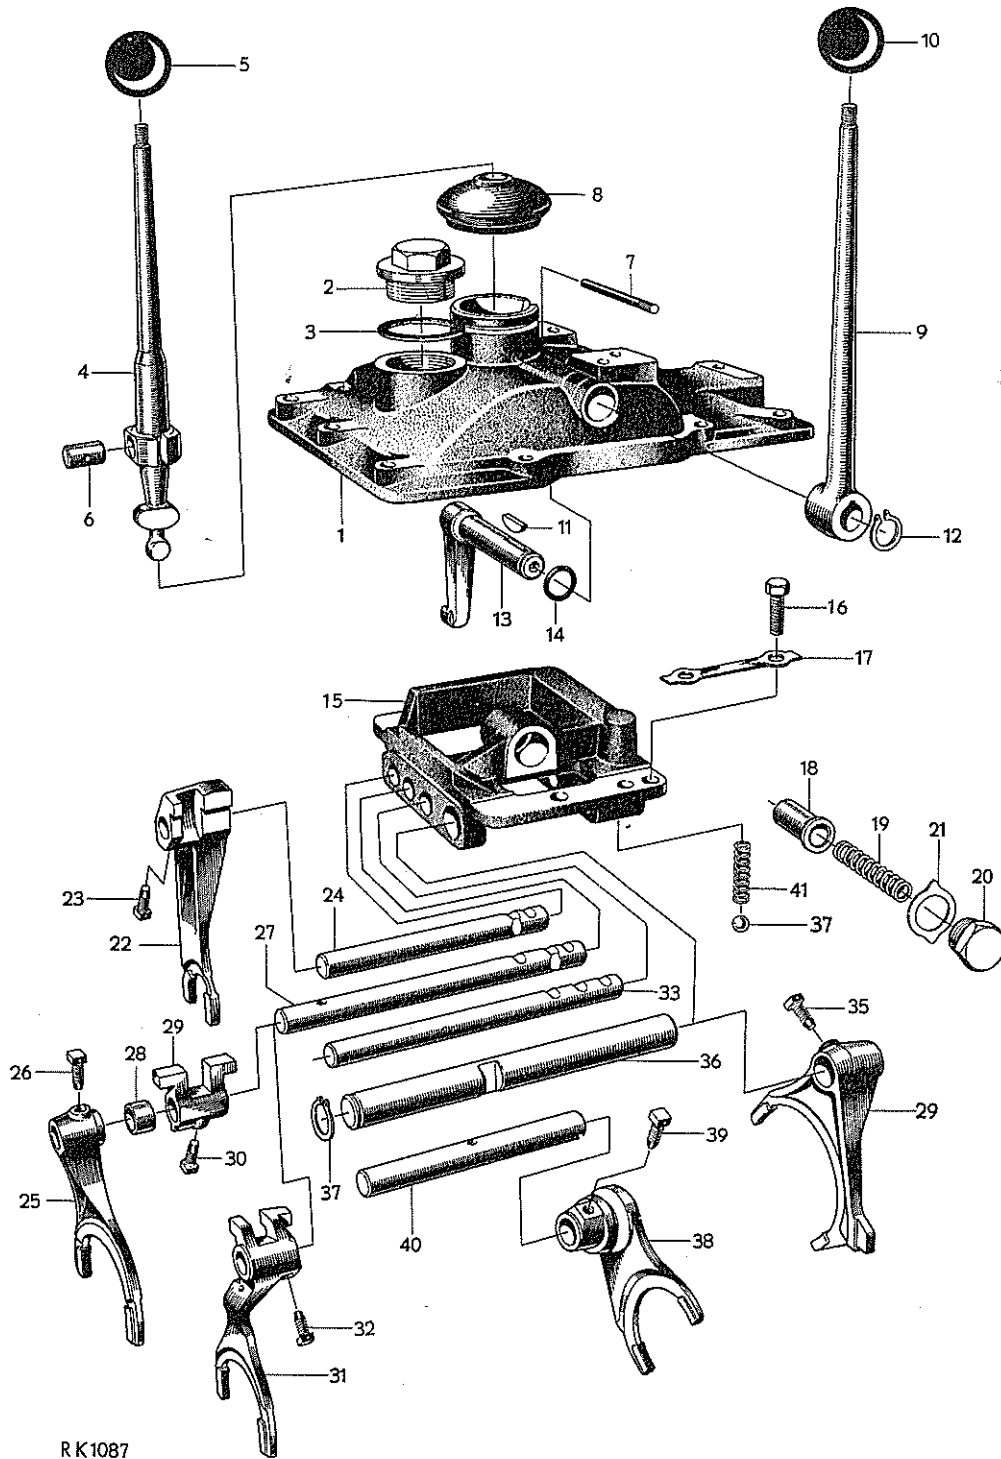

RK1087

Reservdelskatalog
Parts catalogue

Växelmanövrering

SM 460

Gearshift Controls

Grupp G 5
Group

Sida 2
Page

Pos. Fig.	Det.nr Part No.	Antal Qty	Benämning	Description	Anmärkning Notes
1	732304	1	Lock, komplett	Cover, complete	
2	701102	1	. Oljepropp	. Oil filler plug, threaded	
3	7018803	1	. Packning	. Gasket	
4	732350	1	Växelspak	Gear shifting lever	
5	958256	1	Kulhandtag	Ball grip	
6	703062	1	Ledtapp	Pivot pin	
7	7017229	1	Räffelpinne	Slotted pin	
8	7302797	1	Gummikrage	Rubber collar	
9	732394	1	Växelspak, hög- och lågväxel .	Gear shifting lever, high and low speeds	
10	958256	1	Kulhandtag	Ball grip	
11	910116	1	Kil	Key	
12	914452	1	Spårring	Circlip	
13	732353	1	Hävarm	Lever arm	
14	925058	1	O-ring	O-ring	
15	732345	1	Ställ för skiftgafflar	Carrier for shift forks	
16	955535	4	Skruv	Bolt	
17	728388	2	Låsbricka, dubbel	Lock washer, double	
18	732348	1	Kolv för backspärr	Plunger for reverse gear lock	
19	732383	1	Fjäder	Spring	
20	732349	1	Lock	Cover	
21	732384	1	Låsbricka	Lock washer	
22	732337	1	Skiftgaffel, övre mellanväxel	Shift fork, upper intermediate speed	
23	734077	1	Stoppskruv	Set screw	
24	732342	1	Skiftaxel	Shift rail	
25	732339	1	Skiftgaffel, 2:ans och 4:ans växel	Shift fork, 2nd and 4th speeds .	
26	734077	1	Stoppskruv	Set screw	
27	732344	1	Skiftaxel	Shift rail	
28	732395	1	Distanshylsa	Spacer	
29	732347	1	Medbringare	Carrying fork	
30	734077	1	Stoppskruv	Set screw	
31	732338	1	Skiftgaffel, 1:ans och backväxel	Shift fork, 1st and reverse speeds	
32	734077	1	Stoppskruv	Set screw	
33	732343	1	Skiftaxel	Shift rail	
34	732340	1	Skiftgaffel, hög- och lågväxel	Shift fork, high and low speeds	
35	734077	1	Stoppskruv	Set screw	
36	732354	1	Skiftaxel	Shift rail	
37	914456	1	Spårring	Circlip	
38	732336	1	Skiftgaffel, nedre mellanväxel	Shift fork, lower intermediate speed	
39	734077	1	Stoppskruv	Set screw	
40	732341	1	Skiftaxel	Shift rail	
	952077	1	Propp	Plug	
41	734225	3	Fjäder	Spring	
42	7000205	6	Låskula	Locking ball	