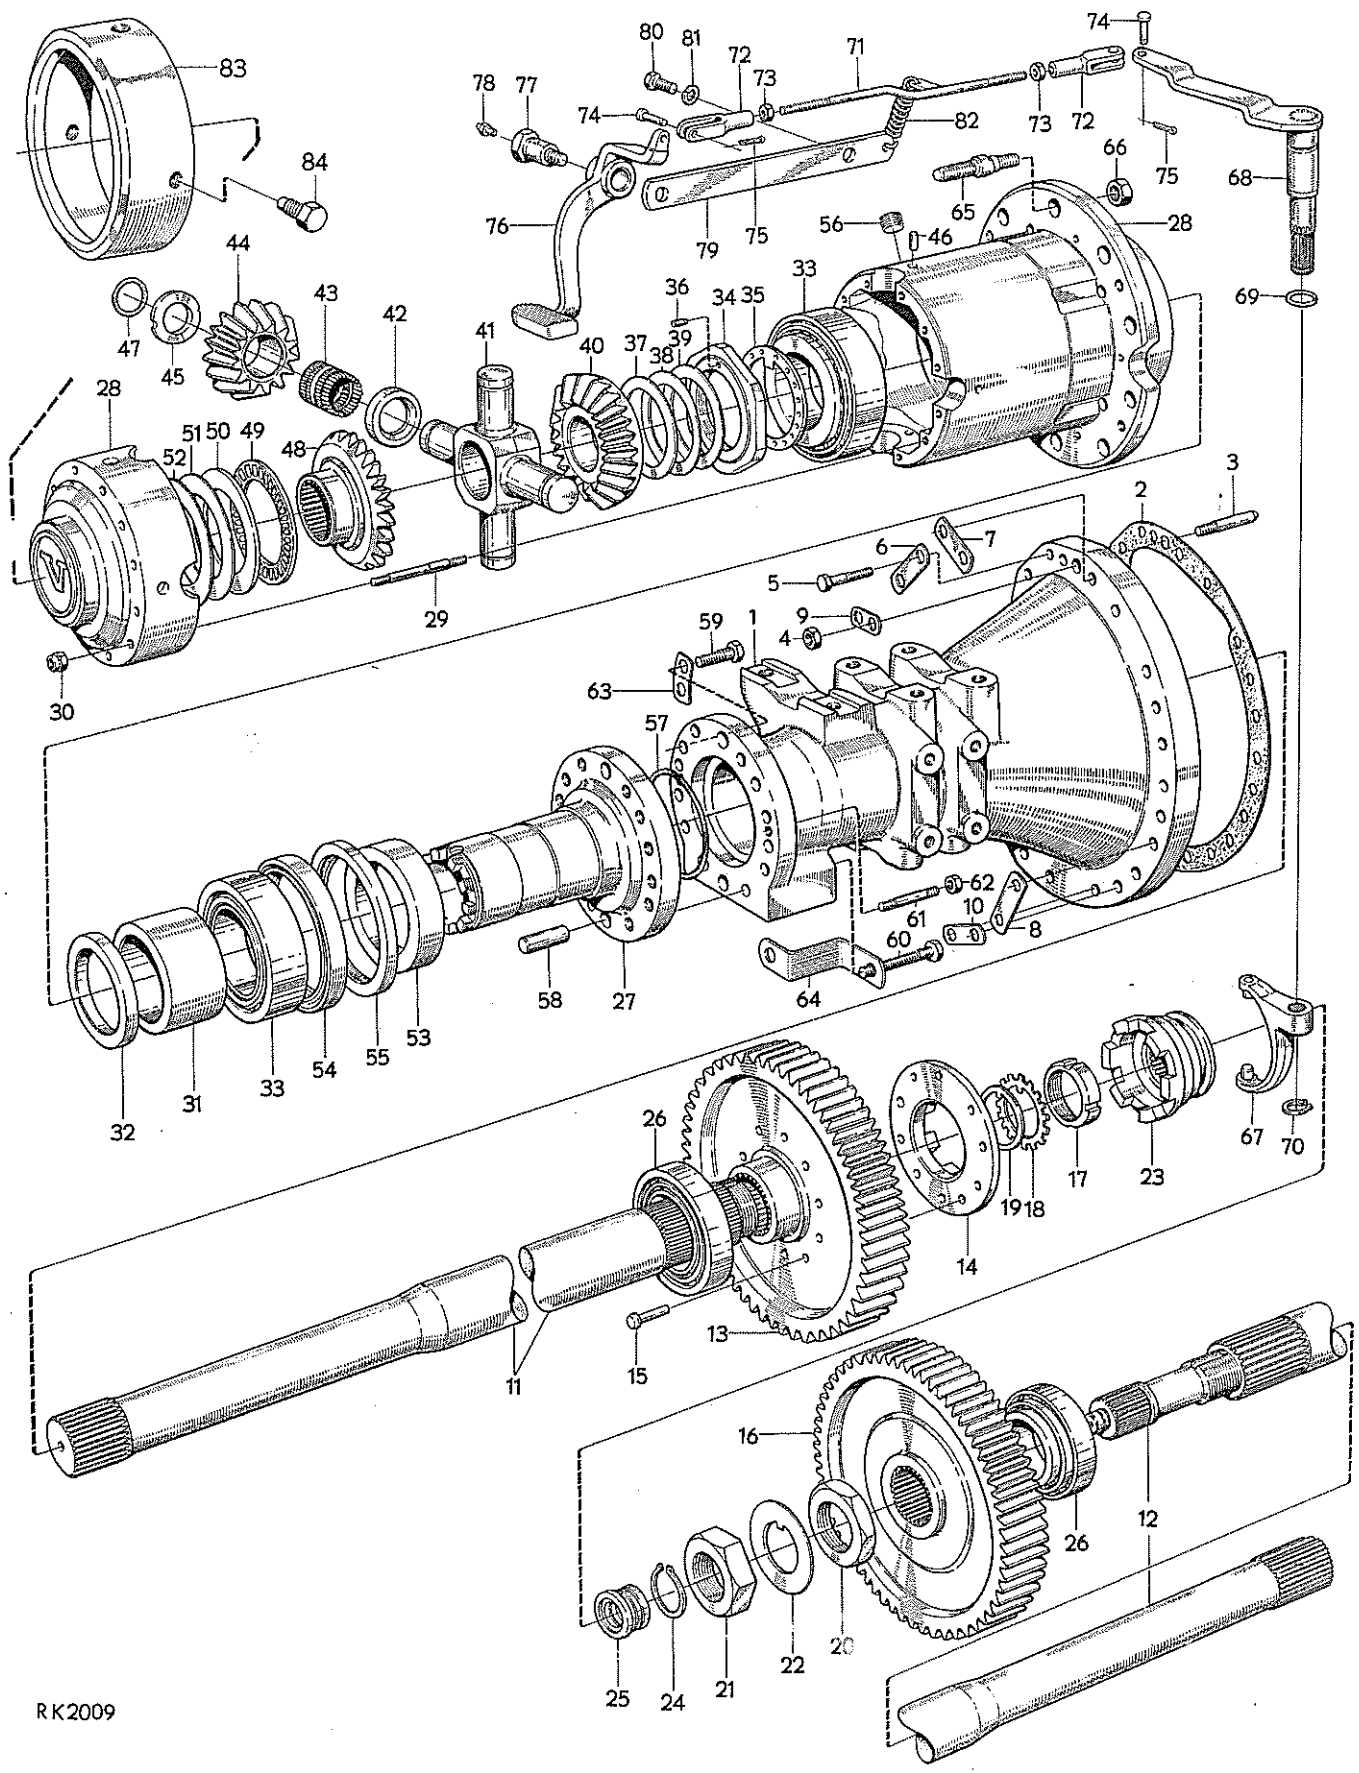

Reservdelskatalog
Parts catalogue

Bakaxel med
navreduktion

SM 460

Rear Axle with Hub
Reduction Gear

Grupp
Group G 7

Sida
Page 6

Pos. Fig.	Del.nr Part No.	Antal Qty	Benämning	Description	Anmärkning Notes
53	7384190	2	Slitring	Wearing ring	
54	942187	2	Tätning	Seal	
55	942186	2	Filtring	Felt ring	
56	7334422	2	Propp	Threaded plug	
57	925262	2	O-ring	O-ring	
58	950713	4	Cyl. inne	Cylindrical pin	
59	960785	20	Skruv	Bolt	
60	960787	2	Skruv	Bolt	
61	926050	2	Pinnskruv	Stud bolt	
62	961126	2	Mutter	Nut	
63	734529	6	Låsbleck	Lock plate	
64	734530	1	Låsbleck	Lock plate	
65	739063	20	Hjulbult	Rim bolt	
66	922393	20	Mutter	Nut	
67	732598	1	Kopplingsgaffel, komplett	Locking fork	
68	732649	1	Axel, komplett	Shaft with lever arm	
69	925061	1	O-ring	O-ring	
70	914454	1	Spårring	Circlip	
71	724306	1	Dragstång	Pull rod	
72	956509	2	Gaffel	Joint fork	
73	955848	2	Mutter	Nut	
74	913142	2	Länkbult	Clevis pin	
75	907846	2	Saxpinne	Cotter pin	
76	732650	1	Pedal	Locking pedal	
77	732659	1	Tapp	Shaft pivot	
78	914170	1	Smörjnippel	Lubricator	
79	734305	1	Fästjärn	Mounting iron	
80	921890	2	Skruv	Bolt	
81	955925	2	Fjäderbricka	Spring washer	
82	7028716	1	Fjäder	Spring	
83	6621486	2	Skyddshylsa, komplett	Protective socket, complete	
84	955926	8	. Skruv	. Bolt	