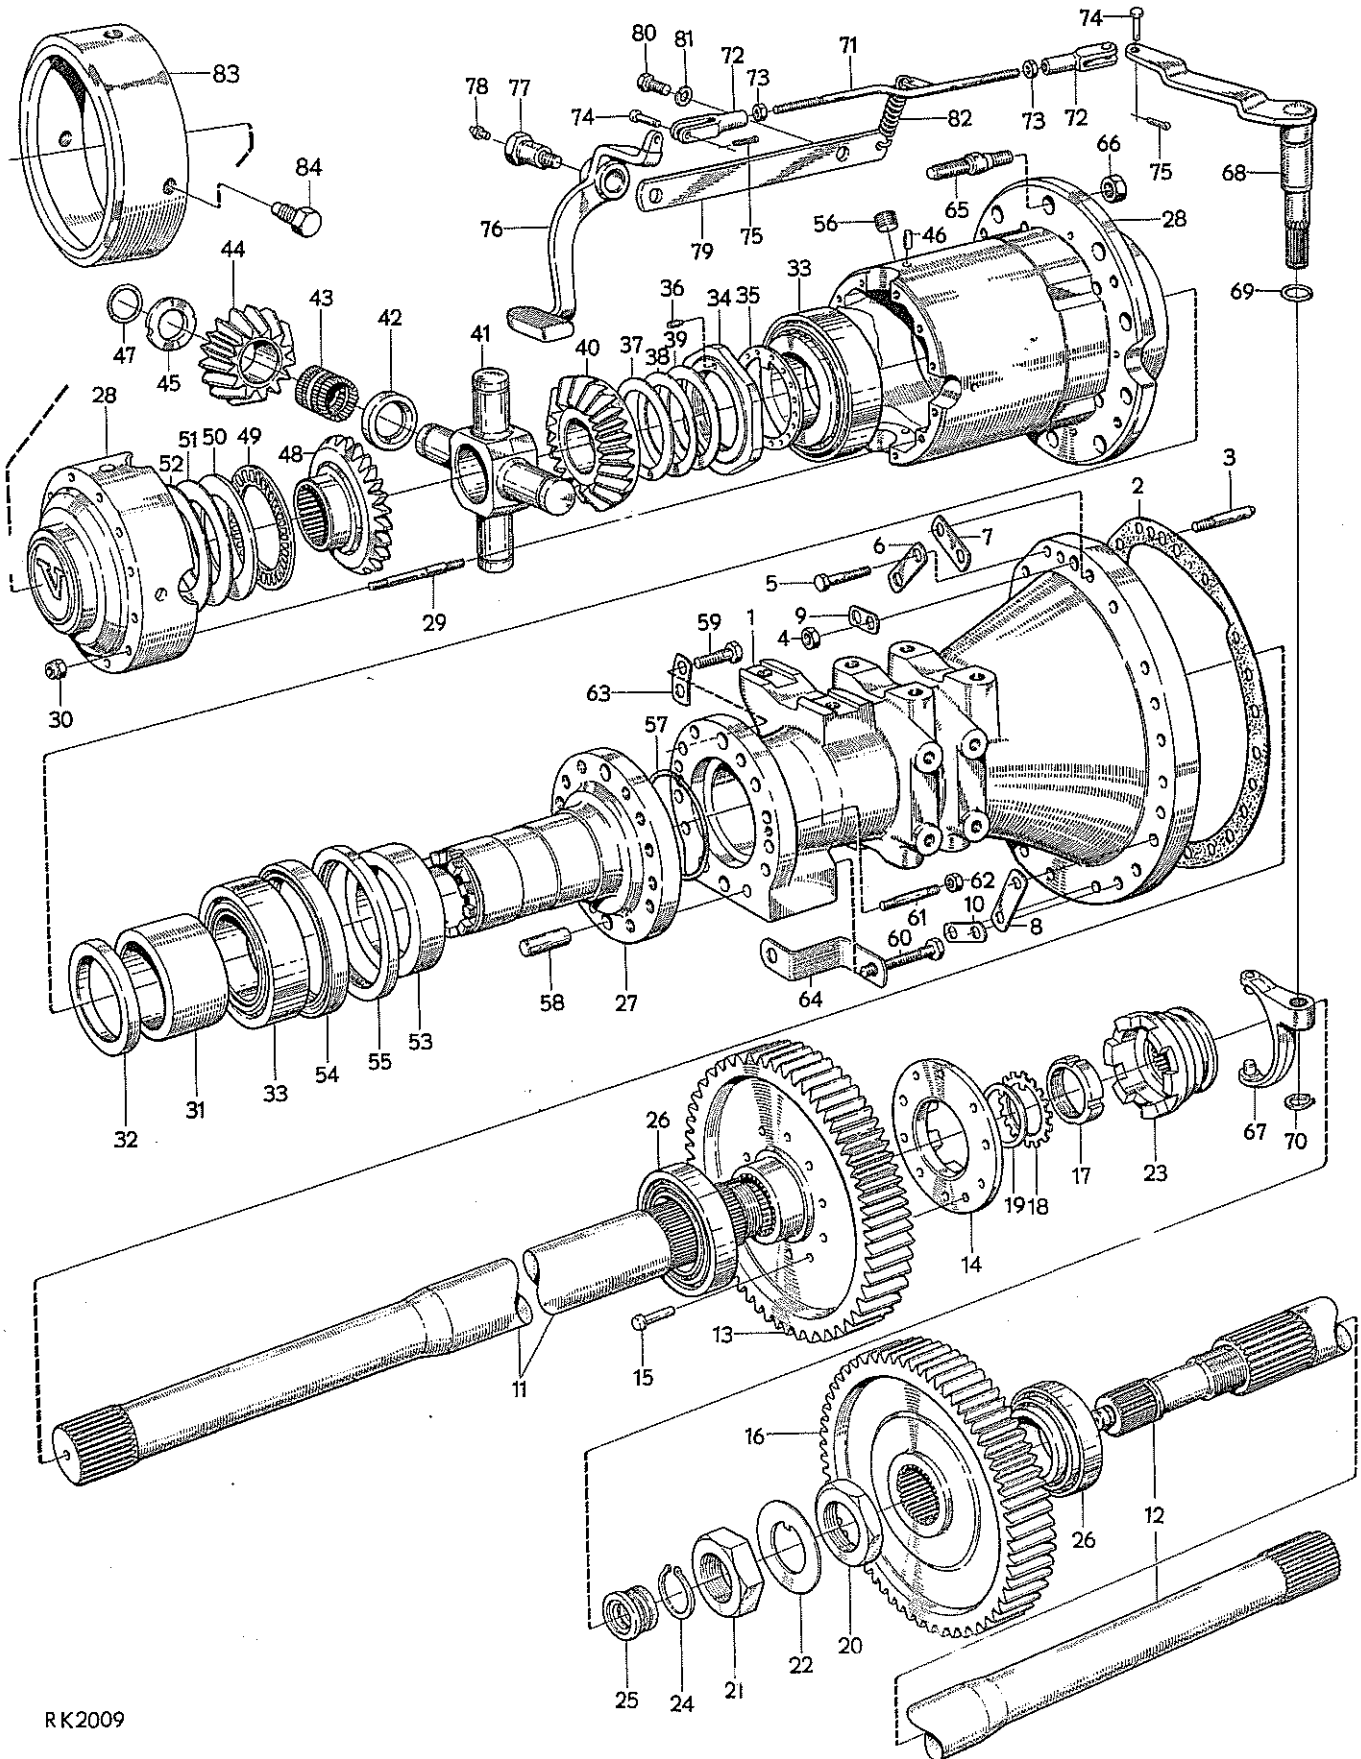

Reservdelskatalog
Paris catalogue

Bakaxel med
navreduktion

SM 460

Rear Axle with Hub
Reduction Gear

Grupp
Group G 7

Sida
Page 2

Pos. Fig.	Del.nr Part No.	Antal Qty	Benämning	Description	Anmärkning Notes
1	734298	1	Bakaxelrör, vänster	Rear axle tube, L.H.	
	734299	1	Bakaxelrör, höger	Rear axle tube, R.H.	
2	734322	2	Packning	Gasket	
3	734324	4	Cyl. pinne	Cylindrical pin	
4	955829	4	Mutter	Nut	
5	960741	42	Skruv	Bolt	
6	734259	4	Låsbleck	Lock plate	
7	734260	10	Låsbleck	Lock plate	
8	734261	4	Låsbleck	Lock plate	
9	734523	4	Låsbleck	Lock plate	
10	734528	4	Låsbleck	Lock plate	
11	734296	1	Bakaxel, vänster	Rear axle shaft, L.H.	
12	734295	1	Bakaxel, höger	Rear axle shaft, R.H.	
	734113	1	Kuggghjul, vänster, komplett	Spur gear, L.H., complete	
13	S. E. S.	1	. Kuggghjul	. Spur gear	
14	732057	1	. Kopplingsring	. Locking flange	
15	732115	10	. Nit	. Rivet	
16	734111	1	Kuggghjul, höger	Spur gear, R.H.	
17	7015609	1	Rundmutter	Round nut	
18	907030	1	Låsbricka	Lock washer	
19	7120521	1	Bricka	Washer	
20	732596	1	Mutter	Nut	
21	734122	1	Mutter	Nut	
22	732595	1	Låsbricka	Lock washer	
23	734346	1	Kopplingshylsa	Locking sleeve	
24	914472	1	Spårring	Circlip	
25	7183300	1	Kullager	Ball bearing	SKF 53205 U
26	7181667	2	Rullager	Roller bearing	
27	734294	2	Bakhjulsspindel	Rear wheel axle	
28	7384287	2	Nav, komplett	Rear wheel hub, complete	
29	7334376	24	. Pinnskruv	. Stud bolt	
30	950354	24	. Mutter	. Nut	
31	7334394	2	Distanshylsa	Spacing socket	
32	942743	2	Distansring	Spacing ring	
	942098	*	Distansring	Spacing ring	
	942099	*	Distansring	Spacing ring	
	942100	*	Distansring	Spacing ring	
	942101	*	Distansring	Spacing ring	
	942102	*	Distansring	Spacing ring	
	942103	*	Distansring	Spacing ring	
	942104	*	Distansring	Spacing ring	
	942105	*	Distansring	Spacing ring	

* Alternativt.
Alternatively.
Alternativamente.
Alternativement.
Wahlweise.

Grupp G 7
Group

Side 3
Page

SM 460

Bakaxel med
navreduktion

Rear Axle with Hub
Reduction Gear

Reservdelskatalog

Parts catalogue

RK2009