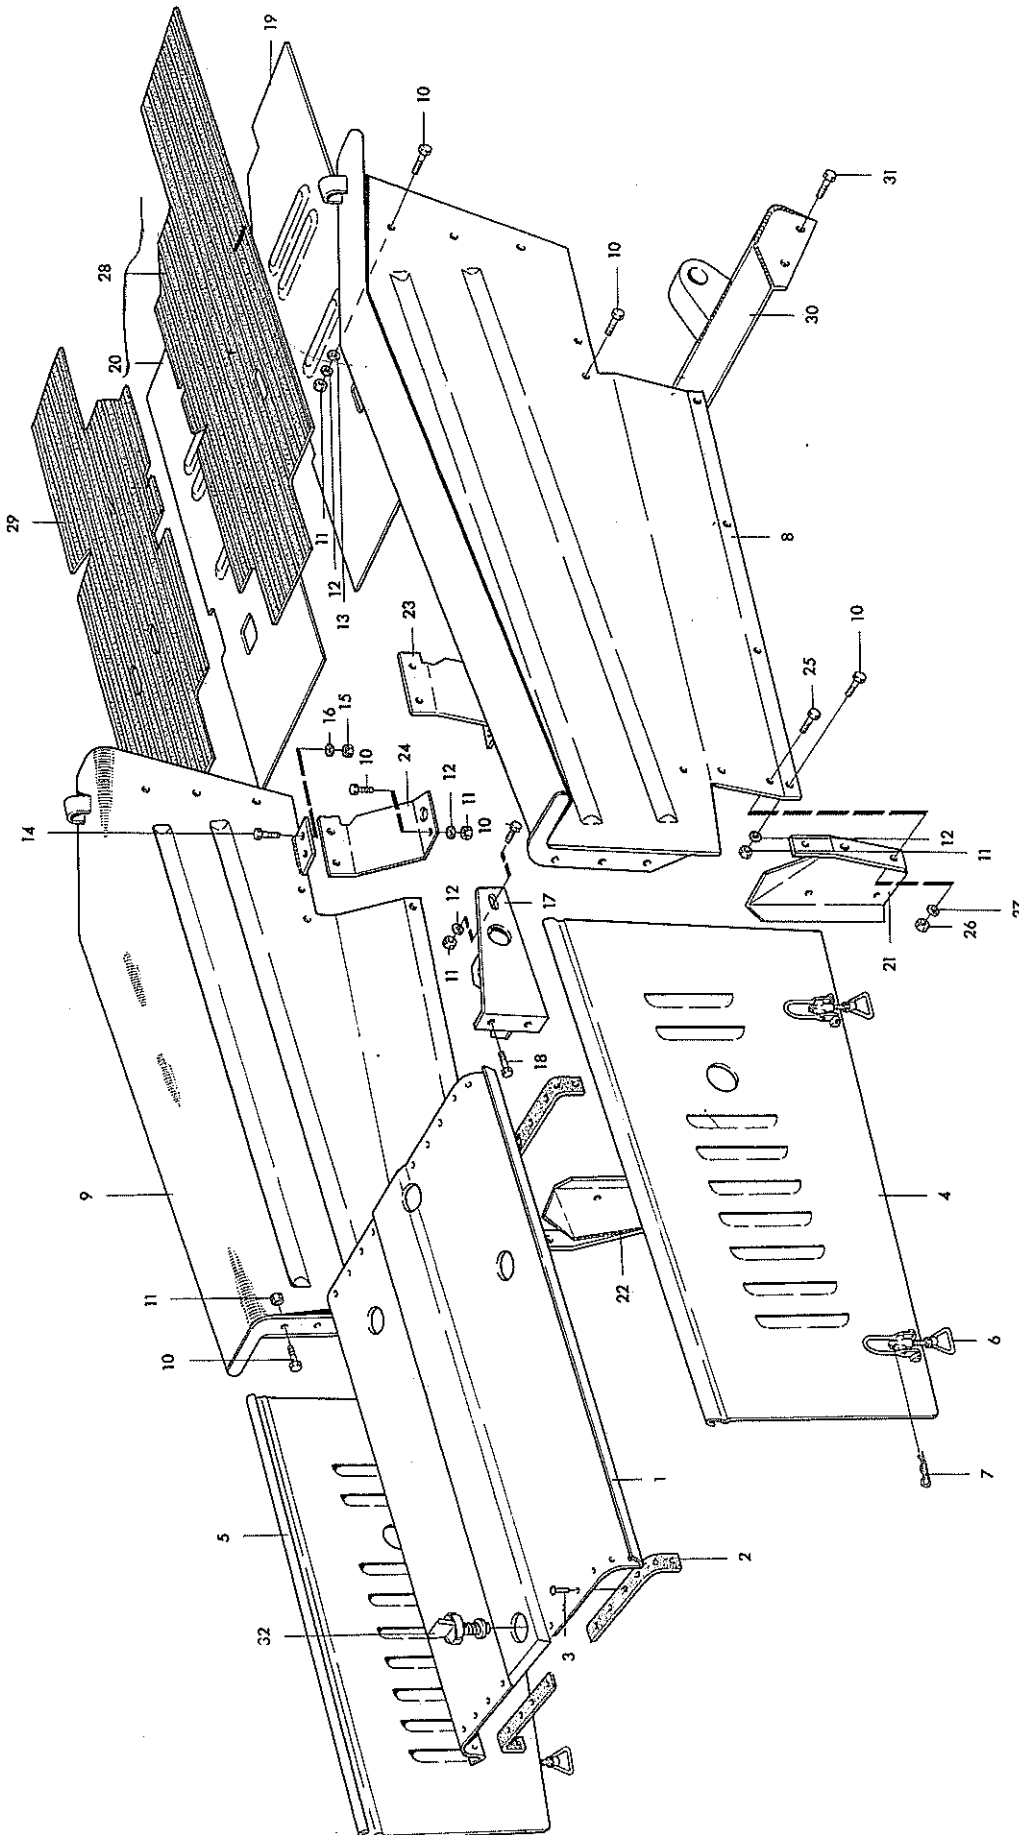

Grupp
Group M 3

Sida
Page 1

SM 460

Reservdelskatalog
Parts catalogue

Huv, plåtar och skärmar

Hoods, Plates and Mudguards

Reservdelskatalog
Parts catalogue

SM 460

Grupp M 3
Group

Sida 2
Page

Huv, plåtar och skärmar Hoods, Plates and Mudguards

Pos. Fig.	Del.nr Part No.	Antal Qty	Benämning	Description	Anmärkning Notes
1	6621254	1	Motorhuv, komplett	Engine hood, complete	
2	732924	*	. Textillist	. Textile-material strip	
3	6621445	25	. Nit	. Rivet	
4	6621299	1	Sidoplåt, vänster, komplett	Side plate, L.H., complete	
5	6621255	1	Sidoplåt, höger, komplett . . .	Side plate, R.H., complete . . .	
6	6621297	4	. Excenterregel	. Eccentric lock	
7	6621280	4	. Låssprint	. Lock pin	
8	6621245	1	Skärm, vänster	Mudguard, L.H.	
9	6621244	1	Skärm, höger	Mudguard, R.H.	
10	940115	18	Skruv	Bolt	
11	950364	18	Mutter	Nut	
12	950450	14	Bricka	Washer	
13	705286	6	Gummibricka	Rubber washer	
14	921905	4	Skruv	Bolt	
15	955829	4	Mutter	Nut	
16	950451	4	Bricka	Washer	
17	6619619	1	Konsol	Bracket	
	940115	1	Skruv	Bolt	
18	940162	2	Skruv	Bolt	
	950364	3	Mutter	Nut	
	950450	3	Bricka	Washer	
19	6621303	1	Durkplåt, vänster	Floor plate, L.H.	
20	6621300	1	Durkplåt, höger	Floor plate, R.H.	
21	6621309	1	Skyddsplåt, vänster	Guard plate, L.H.	
22	6621314	1	Skyddsplåt, höger	Guard plate, R.H.	
23	6621318	1	Skyddsplåt, vänster	Guard plate, L.H.	
24	6618320	1	Skyddsplåt, höger	Guard plate, R.H.	
25	955534	12	Skruv	Bolt	
26	955827	12	Mutter	Nut	
27	940108	12	Fjäderbricka	Spring washer	
28	6621327	1	Gummimatta, vänster	Rubber mat, L.H.	
29	6621321	1	Gummimatta, höger	Rubber mat, R.H.	
30	6621246	1	Fäste för stödcylinder	Mounting for supporting cylinder	
31	955588	4	Skruv	Bolt	
32	6621487	1	Kylarlock	Radiator filler cap	

* Säljes endast i hela meter.
Sold only in whole meters.
Se vende sólo por metros.
Vendu seulement au mètres.
Wird nur in ganzen Metern verkauft.