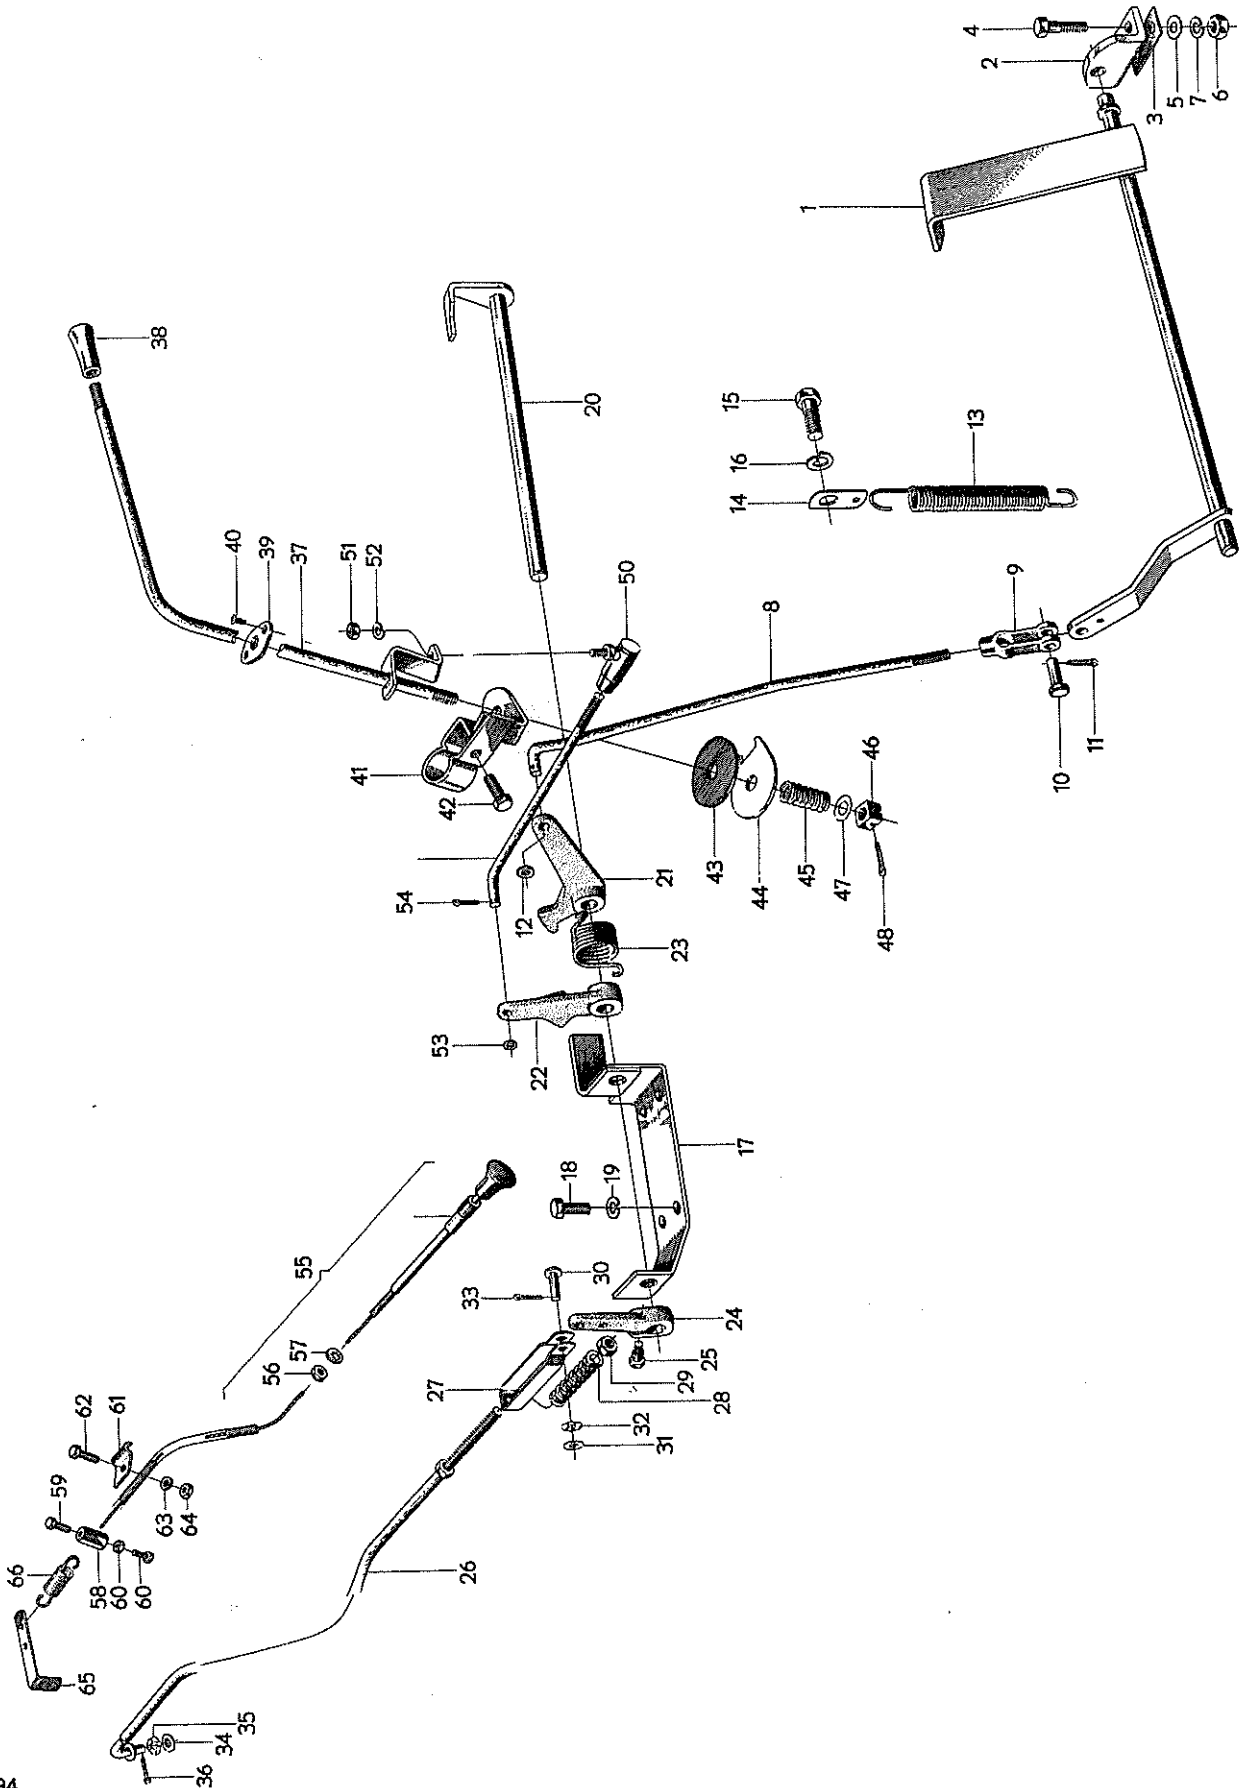

Reservdelskatalog
Parts catalogue

SM 460

Grupp
Group O 1

Sida
Page 2

Regulatorreglage

Speed Governor Controls

Pos. Fig.	Def.nr Part No.	Antal Qty	Benämning	Description	Anmärkning Notes
1	732710	1	Gaspedal	Accelerator pedal	
2	732920	2	Lager	Bearing	
3	7190137	1	Gummibricka	Rubber washer	
4	921805	4	Skruv	Bolt	
5	925735	2	Bricka	Washer	
6	955825	4	Mutter	Nut	
7	955920	4	Fjäderbricka	Spring washer	
8	732791	1	Dragstång	Control rod	
9	733821	1	Gaffel	Joint fork	
10	957169	1	Länkbult	Clevis pin	
11	907821	1	Saxpinne	Cotter pin	
12	955892	1	Bricka	Washer	
	907821	1	Saxpinne ..	Cotter pin	
13	733401	1	Returfjäder	Return spring	
14	737567	1	Fäste	Spring bracket	
15	955512	1	Skruv	Bolt	
16	955920	1	Fjäderbricka	Spring washer	
17	732796	1	Fäste	Bracket	
18	955524	4	Skruv	Bolt	
19	955921	4	Fjäderbricka	Spring washer	
20	732792	1	Mellanaxel	Intermediate shaft	
21	732794	1	Hävarm	Lever arm	
22	732795	1	Hävarm	Lever arm	
23	732839	1	Vridfjäder	Torsion spring	
24	776599	1	Hävarm	Lever arm	
25	925485	1	Skruv	Bolt	
26	732799	1	Dragstång	Control rod	
27	727901	1	Gaffel	Joint fork	
28	727902	1	Fjäder	Spring	
29	7090651	1	Mutter	Nut	
30	913110	1	Länkbult	Clevis pin	
31	955892	1	Bricka	Washer	
32	7061544	1	Fjädrande bricka	Elastic washer	
33	907821	1	Saxpinne	Cotter pin	
34	955892	1	Bricka	Washer	
35	7061544	1	Fjädrande bricka	Elastic washer	
36	907821	1	Saxpinne	Cotter pin	
37	732784	1	Handspak	Hand lever	
38	733378	1	Knopp	Knob	
39	733573	1	Lagerfläns	Bearing flange	
40	955160	2	Skruv	Screw	
41	732838	1	Fäste, komplett	Bracket, complete	
	732835	1	. Fäste	. Bracket	
42	955526	1	Skruv	Bolt