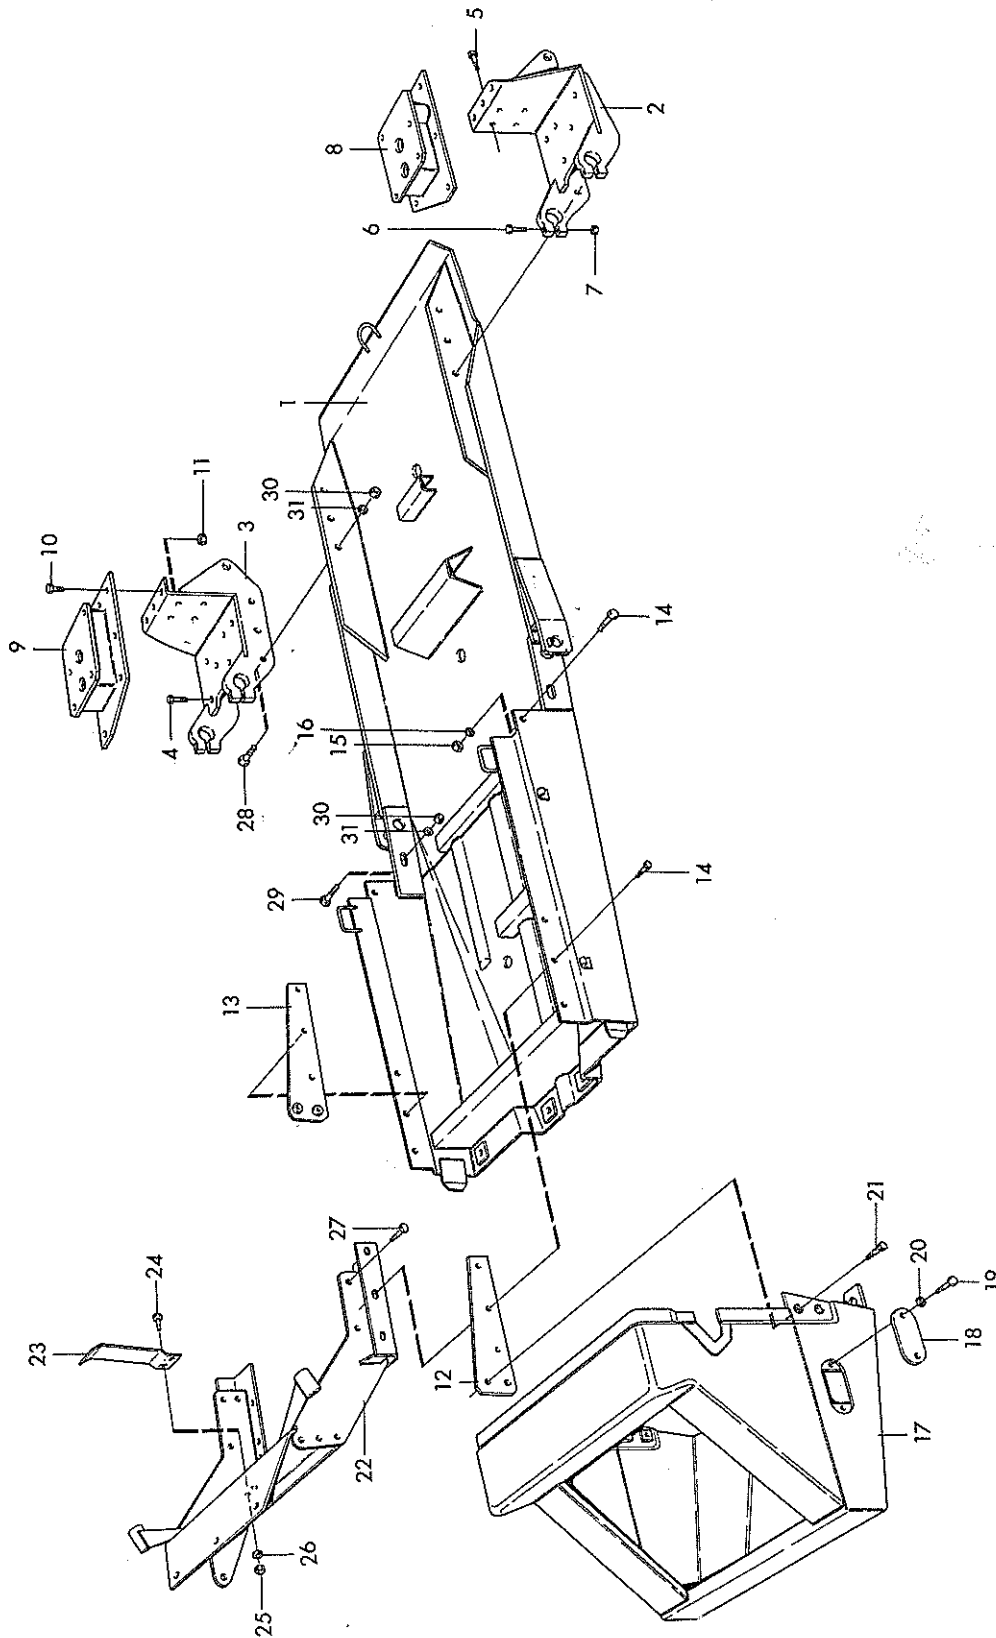

Reservdelskatalog
Parts catalogue

SM 460

Grupp
Group M 1

Sida
Page 1

Rambalkar

Frame Members

Pos. Fig.	Det.nr Part No.	Antal Qty	Benämning	Description	Anmärkning Notes
	734132	1	Rambalk, vänster, komplett .	Frame member, L.H., complete	
	734134	1	Rambalk, höger, komplett	Frame member, R.H., complete	
	733002	2	. Styrpinne	. Guide pin	
	955562	4	Skruv	Bolt	
	924306	4	Skruv	Bolt	
	940176	4	Mutter	Nut	
	955924	8	Fjäderbricka	Spring washer	