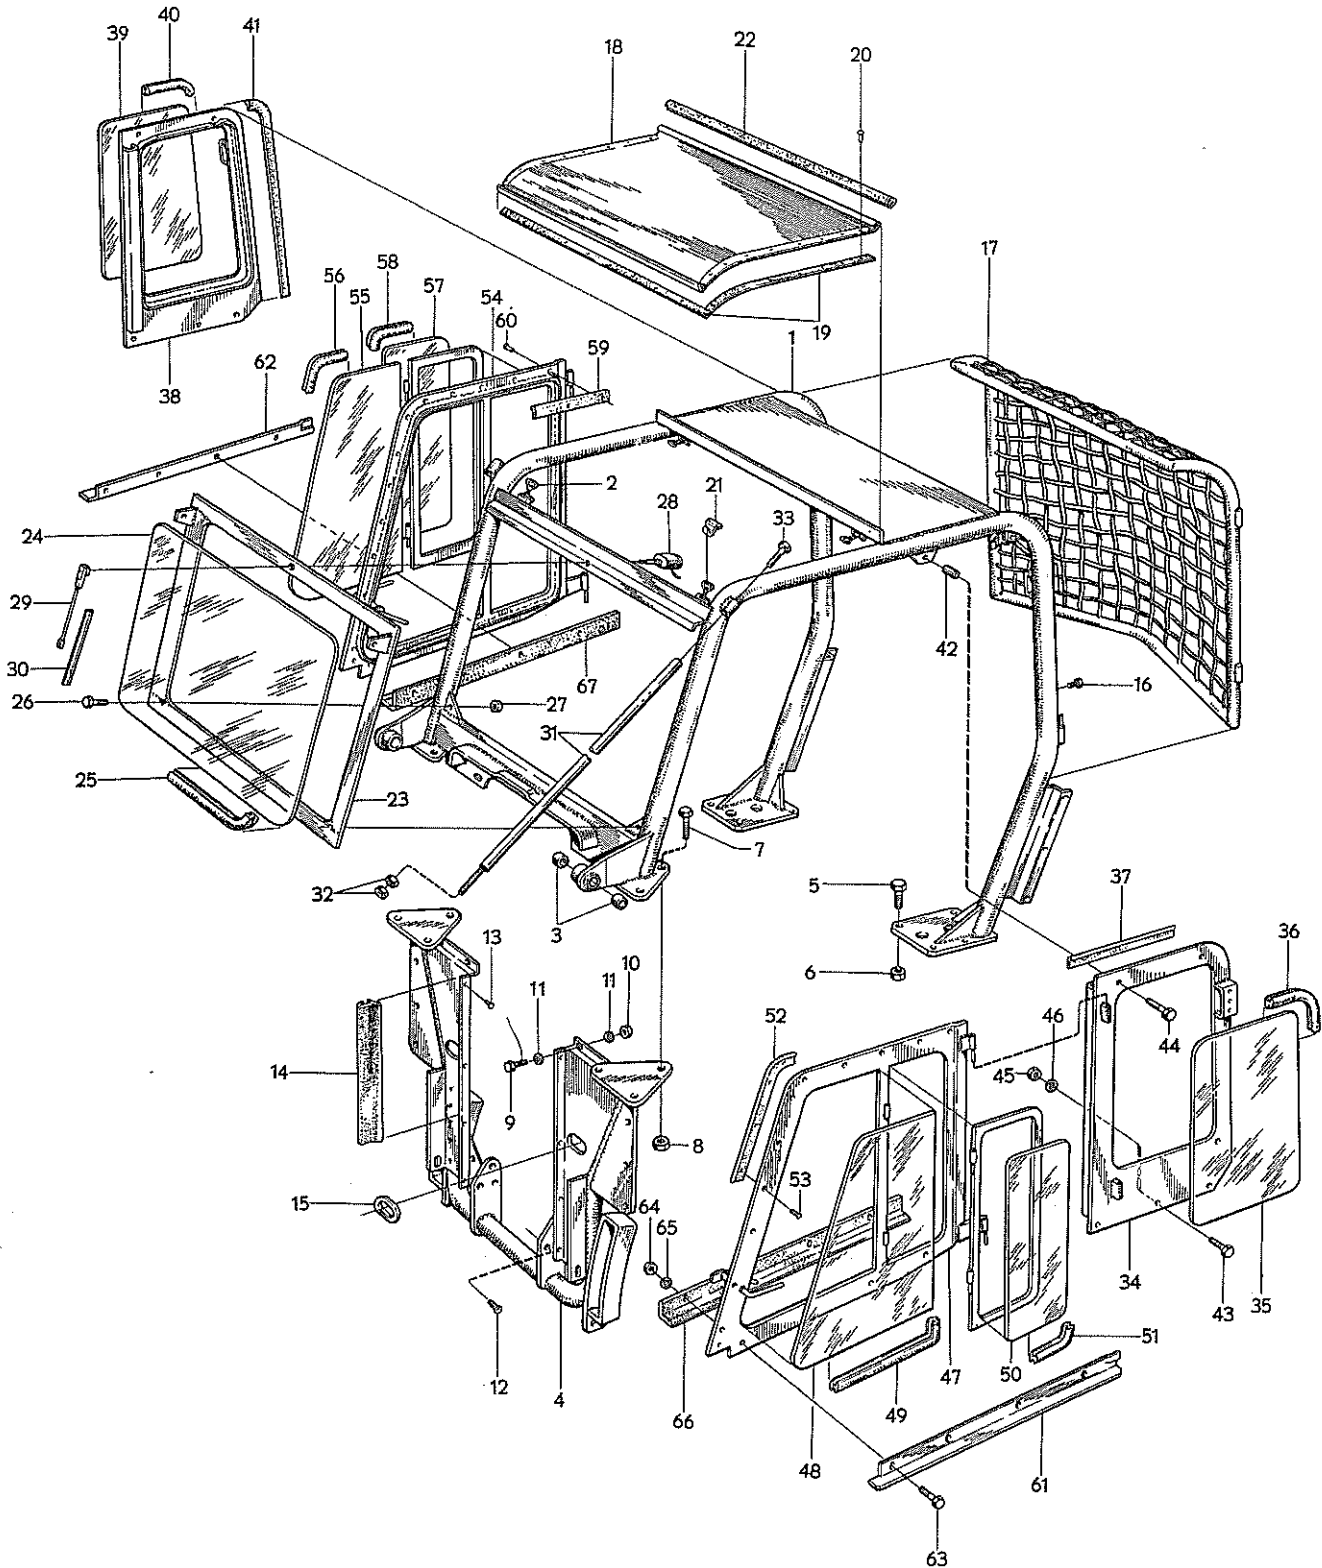

Skyddsram och hytt

Reservdelskatalog
Parts catalogue

SM 460

Skyddsram och hytt

Protective Frame and
Driver's Cab

Grupp
Group M 4

Sida
Page 2

Pos. Fig.	Det.nr Part No.	Antal Qty	Benämning	Description	Anmärkning Notes
1	6621247	1	Skyddsram, komplett	Protective frame, complete ...	
2	755690	4	. Excenterlås	. Eccentric lock	
3	755730	4	Bussning	Bushing	
4	6621248	1	Fästbygel	Mounting yoke	
5	921903	4	Skruv	Bolt	
6	955829	4	Mutter	Nut	
7	940115	6	Skruv	Bolt	
8	940176	6	Mutter	Nut	
9	955524	2	Skruv	Bolt	
10	950360	2	Mutter	Nut	
11	960140	4	Bricka	Washer	
12	6621447	6	Skruv	Bolt	
13	6621445	4	Nit	Rivet	
14	732924	*	Tätninglist	Sealing strip	L = 1.33 m.
15	6619615	*	Svampgummilist	Sponge-rubber strip	L = 0.38 m.
16	955534	1	Skruv	Bolt	
17	6621249	1	Skyddsgrind	Lattice guard	
18	6621250	1	Tak, komplett	Roof, complete	
19	6619664	*	. Textilist	. Textile-material list	L = 1.56 m.
20	6621445	26	. Nit	. Rivet	
21	755691	4	. Hake Hook	
22	6619615	*	. Svampgummilist	. Sponge-rubber strip	L = 0.97 m.
23	6621251	1	Vindruta, komplett	Windshield, complete	
24	6621252	1	. Glas	. Windshield pane	
25	6619612	*	. Gummilist Rubber strip	
26	955536	2	. Skruv	. Bolt	
27	955827	2	. Mutter	. Nut	
28	755695	1	Vindrutetorkare	Windshield wiper	
29	755955	1	Torkararm	Wiper arm	
30	755956	1	Torkarblad	Wiper blade	
31	6621253	2	Stag	Brace	
32	921987	4	Mutter	Nut	
33	921936	2	Skruv	Bolt	
	754676	1	Hyttsats, komplett	Driver's cab set, complete	
34	6621330	1	. Sidoruta, vänster, komplett	. Side-window pane, L. H., complete	
35	6621329	1	. . Glas	. . Window pane	
36	6619612	*	. . Gummilist Rubber strip	
37	6619612	*	. . Gummilist	. . Rubber strip	
38	6621328	1	. Sidoruta, höger, komplett	. Side-window pane, R. H., complete	
39	6621329	1	. . Glas	. . Window pane	
40	6619612	*	. . Gummilist Rubber strip	