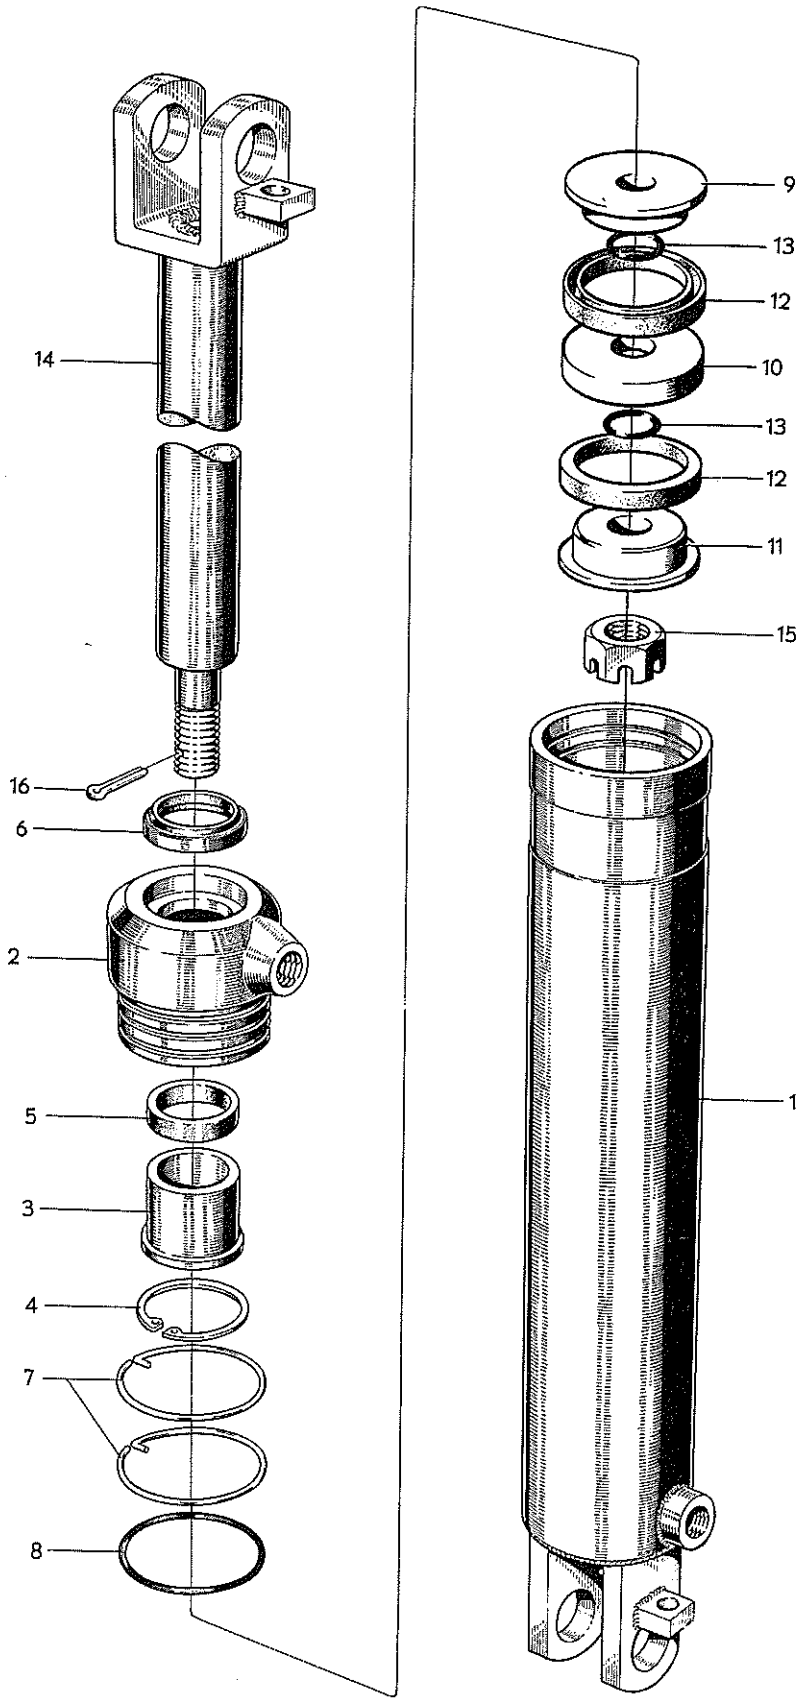

SM 460

Pendelcylinder

Hydraulic Pendulum Cylinder

Reservdelskatalog
Parts catalogue

SM 460

Grupp
Group J 3

Sida
Page 2

Pendelcylinder

Hydraulic Pendulum Cylinder.

Pos. Fig.	Det.nr Part No.	Antal Qty	Benämning	Description	Anmärkning Notes
	755981	1	Hydraulcylinder, komplett ...	Hydraulic cylinder, complete ..	
1	755744	1	. Cylinder	. Cylinder casing	
	755735	1	. Lock, komplett	. Cylinder cover, complete	
2	755745	1	. . Lock	. . Cylinder cover	
3	755746	1	. . Bussning	. . Bushing	
4	914533	1	. . Spårring	. . Circlip	
5	755747	1	. . Tätningmanschett	. . Sealing collar	
6	755748	1	. . Avstrykare	. . Oil scraper ring	
7	755346	2	. . Låsring	. . Lock ring	
8	755343	1	. . O-ring	. . O-ring	
9	755973	1	. Kolvhalva, inre	. Piston half, inner	
10	755974	1	. Distansring	. Spacing ring	
11	755975	1	. Kolvhalva, yttre	. Piston half, outer	
12	755751	2	. Tätningmanschett	. Sealing collar	
13	755344	2	. O-ring	. O-ring	
14	755982	1	. Kolvstång	. Piston rod	
15	951781	1	. Kronmutter	. Castellated nut	
16	907873	1	. Saxpinne	. Cotter pin