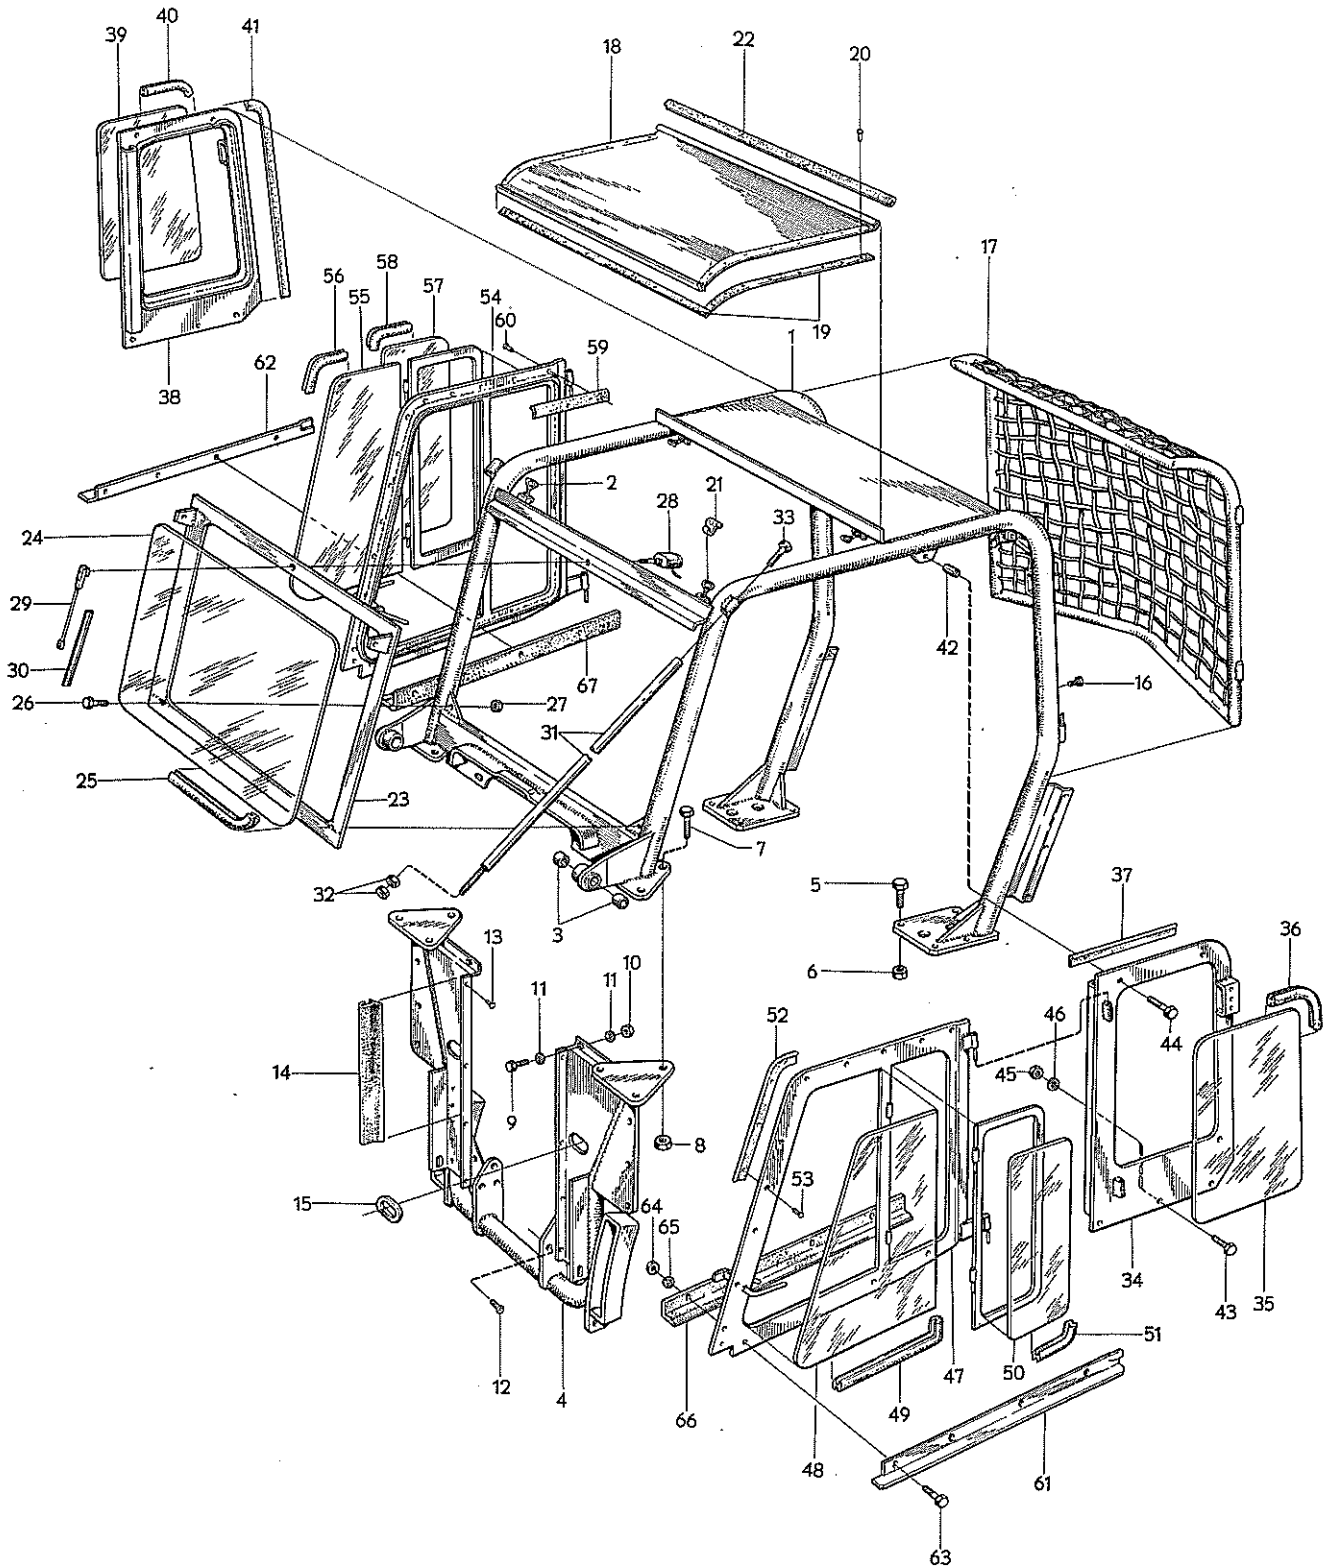

Reservdelskatalog
Parts catalogue

SM 460

Grupp
Group M 4

Sida
Page 4

Skyddsram och hytt

Protective Frame and
Driver's Cab

Pos. Fig.	Det.nr Part No.	Antal Qty	Benämning	Description	Anmärkning Notes
41	6619612	*	. . Gummilist	. . Rubber strip	
42	6621334	4	Distansrör	Spacing tube	
43	955534	6	Skruv	Bolt	
44	921847	4	Skruv	Bolt	
45	955827	10	Mutter	Nut	
46	940108	10	Fjäderbricka	Spring washer	
47	6621338	1	Dörr, vänster, komplett	Door, L.H., complete	
48	6621336	1	. Glas, fast	. Pane, fixed	
49	6619612	*	. Gummilist	. Rubber strip	
50	6621337	1	. Glas, ventilationsruta	. Pane, opening	
51	6619612	*	. Gummilist	. Rubber strip	
52	6619612	*	. Gummilist	. Rubber strip	
53	6621444	11	. Nit	. Rivet	
54	6621335	1	Dörr, höger, komplett	Door, R.H., complete	
55	6621336	1	. Glas, fast	. Pane, fixed	
56	6619612	*	. Gummilist	. Rubber strip	
57	6621337	1	. Glas, ventilationsruta	. Pane, opening	
58	6619612	*	. Gummilist	. Rubber strip	
59	6619612	*	. Gummilist	. Rubber strip	
60	6621444	11	. Nit	. Rivet	
61	6621341	1	Tätningjärn, vänster	Sealing iron, L.H.	
62	6621340	1	Tätningjärn, höger	Sealing iron, R.H.	
63	955524	8	Skruv	Bolt	
64	955826	8	Mutter	Nut	
65	755970	8	Bricka	Washer	
66	6619613	1	Tätninglist, vänster	Sealing strip, L.H.	
67	6619614	1	Tätninglist, höger	Sealing strip, R.H.	
	6621342	1	Bakstycke	Backing piece	

* Säljes endast i hela meter.
Sold only in whole meters.
Se vende sólo por metros.
Vendue seulement au mètres.
Wird nur in ganzen Metern verkauft.