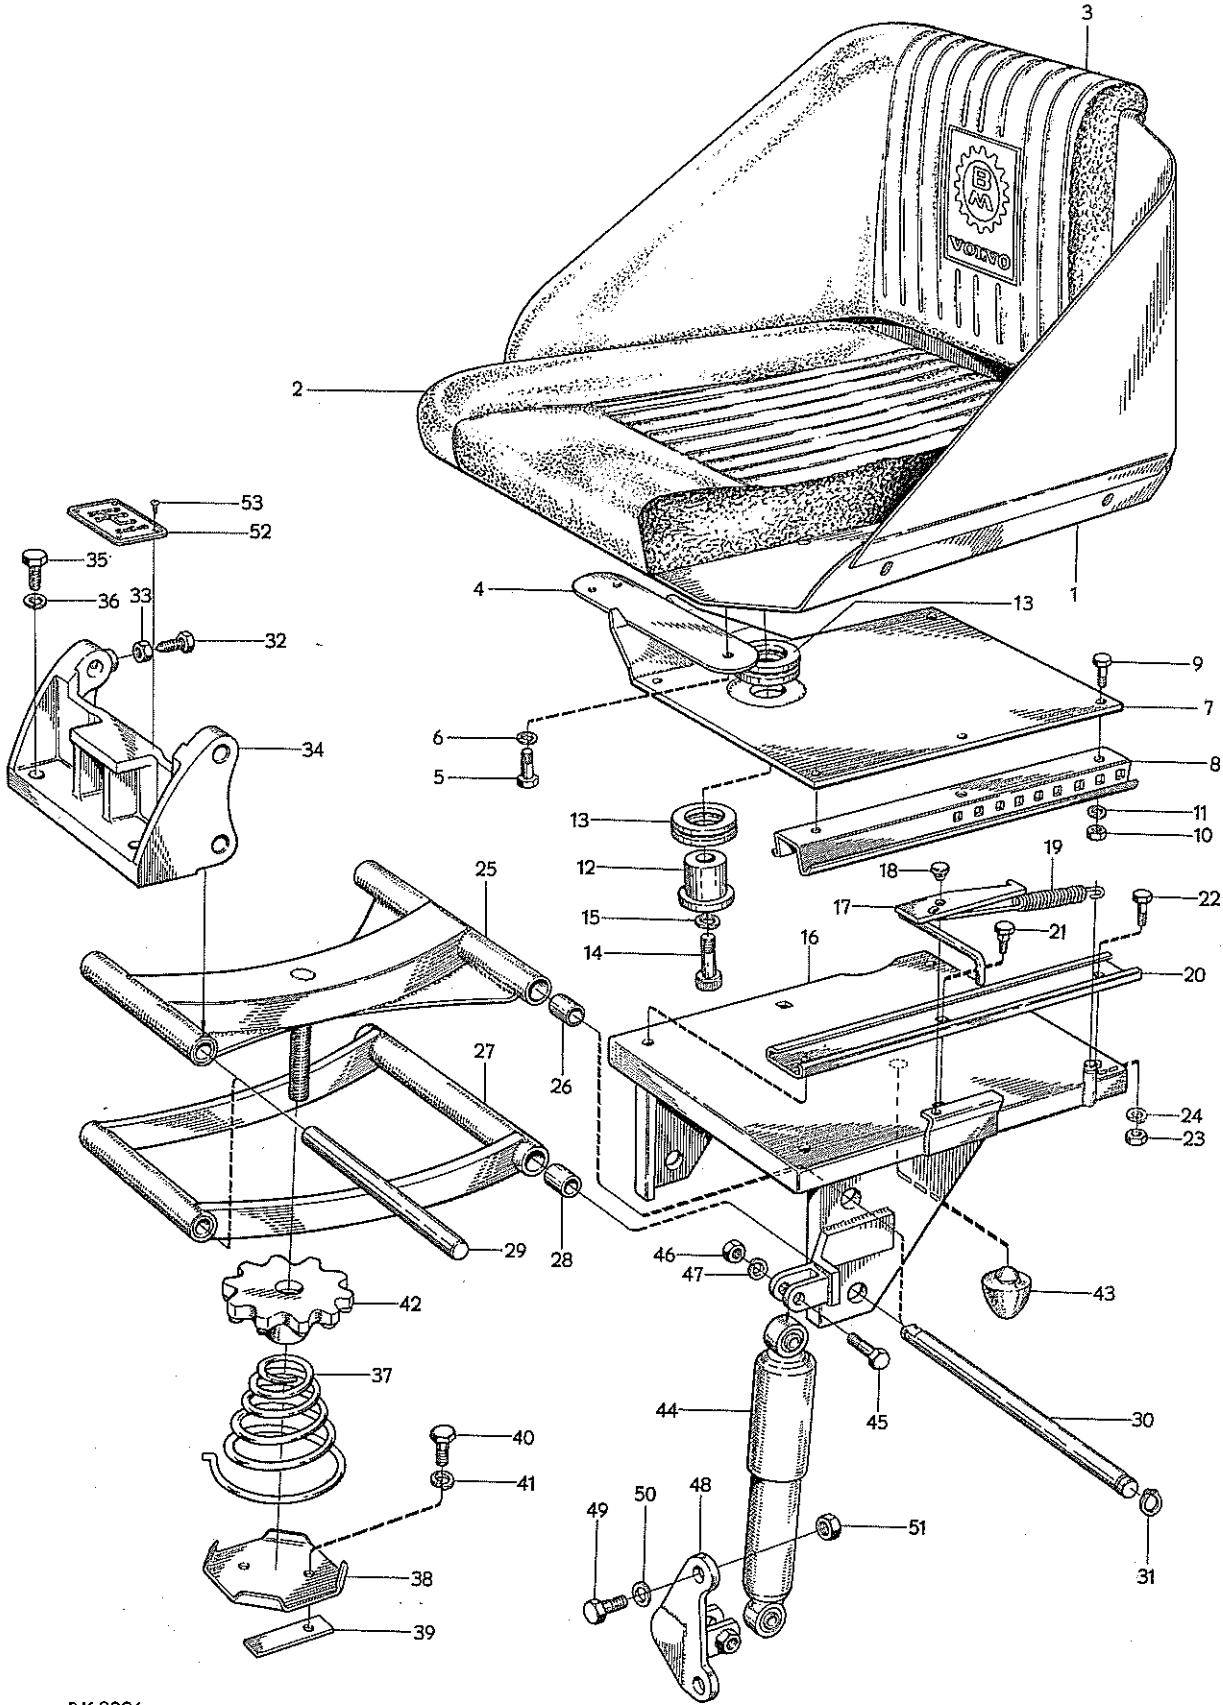

Reservdelskatalog
Parts catalogue

SM 460

Grupp N 1
Group

Sida 2
Page

Förarsits

Driver's Seat

Pos. Fig.	Det.nr Part No.	Antal Qty	Benämning	Description	Anmärkning Notes
	6619634	1	Sits, komplett	Seat, complete	
1	6619644	1	. Stomme	. Seat body	
2	736622	1	. Sitsdyna	. Seat cushion	
3	736621	1	. Ryggdyna	. Seatback	
4	6619649	1	. Fjäder	. Spring	
5	955511	1	. Skruv	. Bolt	
6	955920	1	. Fjäderbricka	. Spring washer	
7	6619650	1	. Plåt	. Seat plate	
8	728419	2	. Glidskena	. Upper slide rail	
9	921804	6	. Skruv	. Bolt	
10	955825	6	. Mutter	. Nut	
11	955920	6	. Fjäderbricka	. Spring washer	
12	6619654	1	. Lagertapp	. Bearing pin	
13	6600935	2	. Kullager	. Ball bearing	SKF 5106
14	6621571	1	. Skruv	. Bolt	
15	955924	1	. Fjäderbricka	. Spring washer	
	732726	1	Fäste, komplett	Bottom plate, complete	
16	732727	1	. Fäste	. Bottom plate	
17	728421	1	. Låsspärr	. Catch	
18	7091763	1	. Tapp	. Pin	
19	7092419	1	Fjäder	Draw spring	
20	7092948	2	Glidskena	Lower slide rail	
21	728350	2	Skruv	Bolt	
22	955512	4	Skruv	Bolt	
23	955833	6	Mutter	Nut	
24	955920	6	Fjäderbricka	Spring washer	
25	732734	1	Länkarm, övre, komplett	Link, upper, complete	
26	729756	4	. Bussning	. Bushing	
27	732739	1	Länkarm, nedre, komplett ..	Link, lower, complete	
28	729756	4	. Bussning	. Bushing	
29	732743	2	Axel, främre	Front shaft	
30	732744	2	Axel, bakre	Rear shaft	
31	914450	4	Spårring	Circlip	
32	951363	2	Stoppsskruv	Set screw	
33	951743	2	Mutter	Nut	
34	732745	1	Fäste	Mounting	
35	955535	4	Skruv	Bolt	
36	940108	4	Fjäderbricka	Spring washer	
37	733450	1	Fjäder	Spring	
38	732748	1	Fäste	Mounting	
39	732449	*	Mellanlägg	Spacer	
40	940114	2	Skruv	Bolt	
41	940108	2	Fjäderbricka	Spring washer	

* Antal efter behov.
Quantity as required.
Cantidad según necesidad.
Nombre suivant le besoin.
Anzahl nach Bedarf.