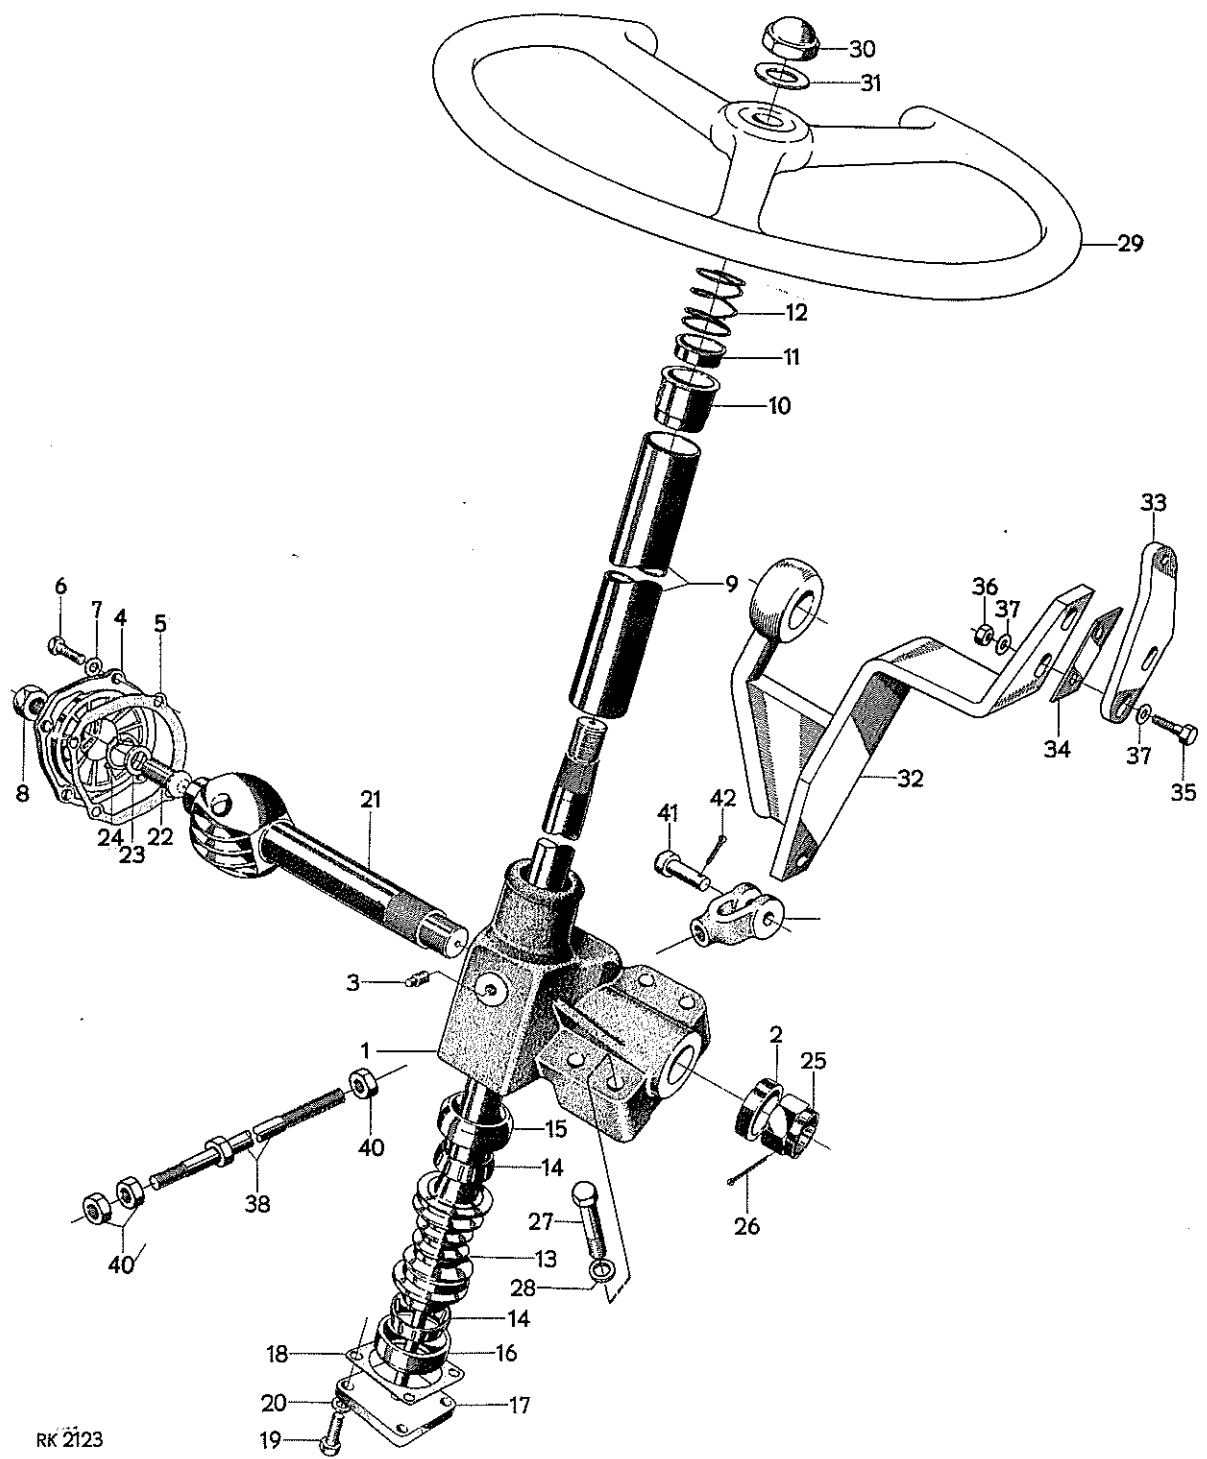

Reservdelskatalog

Parts catalogue

SM 460

Hjul med nav samt
bandutrustning

Bogie Wheels with Hubs and
Track Equipment

Grupp
Group J 4

Sida
Page 2

Pos. Fig.	Det.nr Part No.	Antal Qty	Benämning	Description	Anmärkning Notes
	755976	2	Nav, komplett	Bogie-wheel hub, complete	
1	755511	2	. Nav	. Bogie-wheel hub	
2	755514	2	. Dammskydd, inre	. Dust guard, inner	
3	755513	2	. Dammskydd, yttre	. Dust guard, outer	
4	755512	2	. Distansring	. Spacing ring	
5	755515	2	. Tätningsring	. Seal ring	
6	7011091	2	. Rullager, inre	. Roller bearing, inner	
7	7011043	2	. Rullager, yttre	. Roller bearing, outer	
8	906636	4	. Mutter	. Nut	
9	907026	2	. Låsbricka	. Lock washer	
10	755508	2	. Navkapsel	. Hub cap	
11	916351	2	. Skruv	. Bolt	
12	955919	2	. Fjäderbricka	. Spring washer	
13	755509	12	. Hjulbult	. Rim bolt	
14	755510	12	. Mutter	. Nut	
	S. E. S.	2	Hjul med däck och slang, komplett	Bogie wheel with tyre and inner tube, complete	
15	6621225	2	. Fälg	. Wheel rim	
16	9234	2	. Däck, 9,00 x 16", 10 lag.	. Tyre, 9.00x16", 10 ply.	
17	9258	2	. Slang, 9,00x16", ventil TR150	. Inner tube, 9.00x16", tyre valve TR 150	
	6621439	8	Bandlås, komplett	Track coupling, complete	
18	6621440	16	. Länk	. Link	
19	755350	16	. Skruv	. Bolt	
20	951766	16	. Kronmutter	. Castellated nut	
21	907850	16	. Saxpinne	. Cotter pin	
22	6621437	66	Bandplatta, komplett	Track cross-bar, complete ...	
23	6621457	132	. Länkkrok	. Link hook	
24	6621193	132	Låsbricka	Lock washer	
25	921858	264	Skruv	Bolt	
26	6621436	80	Länk	Link	
27	6621438	44	Länkplåt	Link plate	

Styrinrättning

Steering Gear

RK 2123