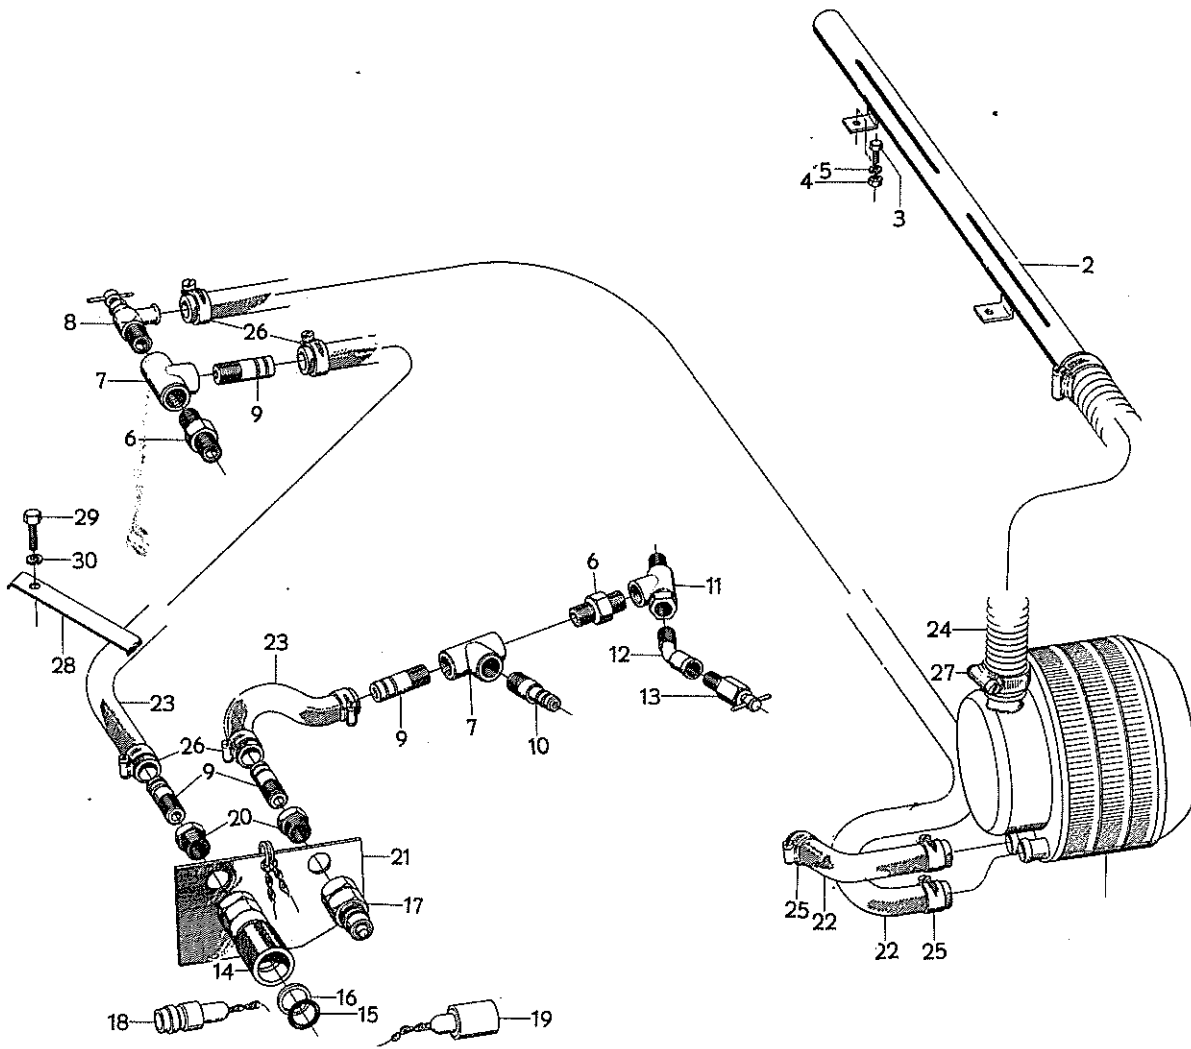

Reservdelskatalog
Parts catalogue

Värmesystem

SM 460

Heating System

Grupp
Group M 5

Sida
Page 2

Pos. Fig.	Def.nr Part No.	Antal Qty	Benämning	Description	Anmärkning Notes
1	7241199	1	Hyttvärmare	Cab heating element	Se M 6, See M 6
2	6621243	1	Defrosterrör	Defroster tube	
3	940113	2	Skruv	Bolt	
4	955826	2	Mutter	Nut	
5	955921	2	Fjäderbricka	Spring washer	
6	6600614	2	Nippel	Threaded union	
7	6600615	2	T-rör	Three-way tube	
8	6621346	1	Avstängningskran	Cut-off cock	
9	6621347	4	Nippel	Threaded union	
10	6621348	1	Nippel	Threaded union	
11	6600349	1	Grenrör	Y-pipe	
12	6600616	1	Rörkrök	Pipe elbow	
13	6613101	1	Avtappningskran	Cut-off cock	
	755954	1	Snabbkoppling, komplett	Quick coupling, complete	
14	6621815	1	. Snabbkoppling, hona, kompl.	. Quick coupling, female part, complete	
15	6611880	1	. . O-ring	. . O-ring	
16	6612586	1	. . Stödring	. . Supporting ring	
17	6621816	1	. Snabbkoppling hane	. Quick coupling, male part	
18	6621351	1	Skyddspropp	Protective plug	
19	6621350	1	Skyddshylsa	Guard sleeve	
20	6600610	2	Förminskningsnippel	Reducing union	
21	6621243	1	Fäste	Bracket	
22	6619611	*	Slang	Hose	L = 2.4 m.
23	6619609	*	Slang	Hose	L = 0.75 m.
24	6619616	*	Slang	Hose	L = 0.8 m.
25	7079860	4	Slangklamma	Hose clip	
26	951789	4	Slangklamma	Hose clip	
27	7079864	2	Slangklamma	Hose clip	
28	6621352	1	Klamma	Clamp	
29	921807	1	Skruv	Bolt	
30	955920	1	Fjäderbricka	Spring washer	

* Säljes endast i hela meter.
Sold only in whole meters.
Se vende sólo por metros.
Vendu seulement au mètre.
Wird nur in ganzen Metern verkauft.