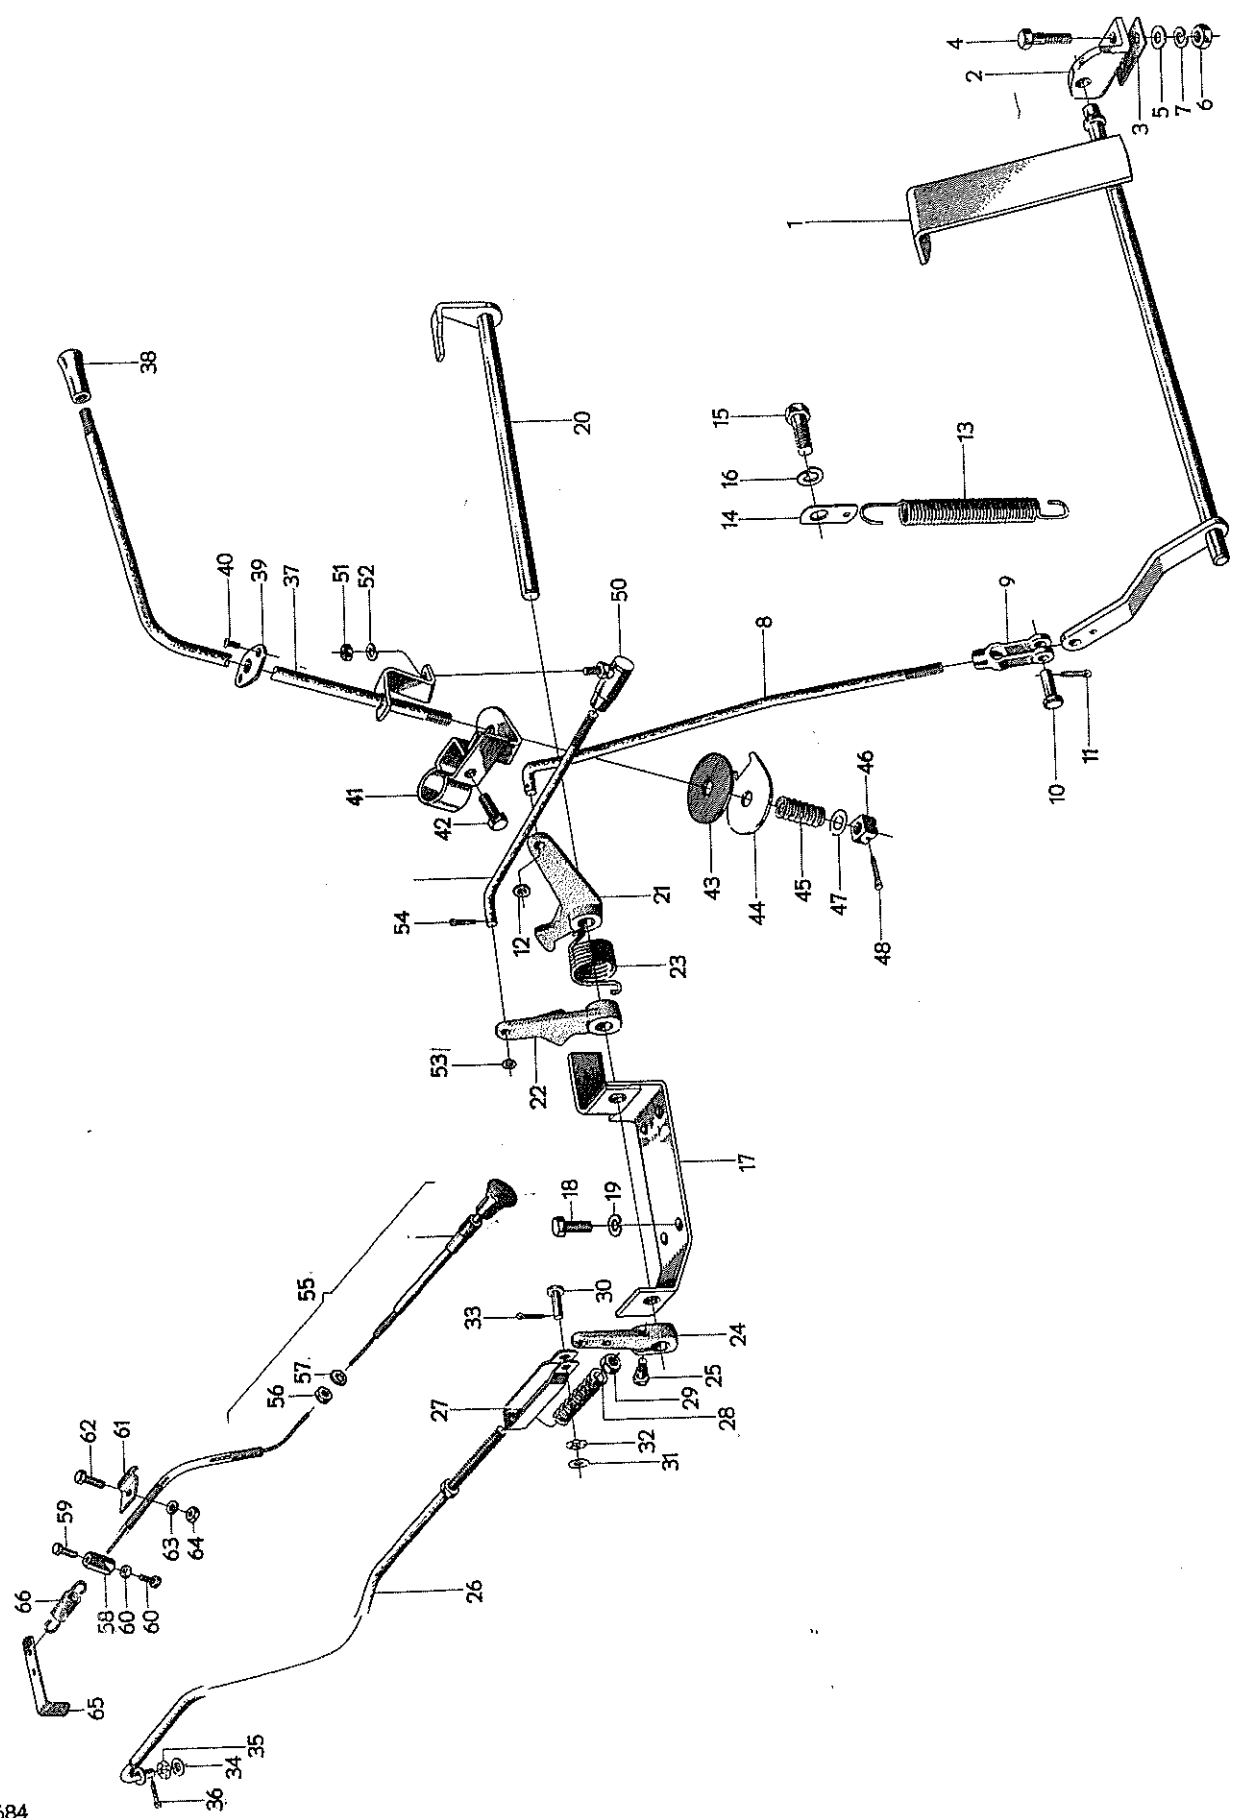

SM 460

Regulatorreglage

Speed Governor Controls

Reservdelskatalog
Parts catalogue

Reservdelskatalog
Parts catalogue

SM 460

Grupp
Group 0 1

Sida
Page 4

Regulatorreglage

Speed Governor Controls

Pos. Fig.	Det.nr Part No.	Antal Qty	Bendmning	Description	Anmärkning Notes
43	733389	1	Friktionsplatta	Friction disc	
44	733390	1	Slitbricka	Wearing washer	
45	732989	1	Fjäder	Spring	
46	733394	1	Kronmutter	Castellated nut	
47	951719	1	Bricka	Washer	
48	907833	1	Saxpinne	Cotter pin	
49	732788	1	Dragstång	Control rod	
50	7010844	1	Kulled	Ball joint	
51	955846	1	Mutter	Nut	
52	955919	1	Fjäderbricka	Spring washer	
53	955892	1	Bricka	Washer	
54	907821	1	Saxpinne	Cotter pin	
55	795553	1	Stoppreglage, komplett	Stop control, complete	
	S. E. S.	1	. Knopp	. Knob	
	S. E. S.	1	. Hylsa	. Sleeve	
56	940140	1	. Mutter	. Nut	
57	955922	1	. Låsbricka	. Lock washer	
58	715141	1	Fäste för tråd	Stop /Bowden wire/	
59	727892	2	Skruv	Bolt	
60	955780	1	Mutter	Nut	
61	7018335	1	Klamma	Clip	
62	925646	1	Skruv	Bolt	
63	955918	1	Fjäderbricka	Spring washer	
64	955780	1	Mutter	Nut	
65	727893	1	Fäste	Bracket	
	955894	1	Bricka	Washer	
66	727903	1	Returfjäder	Return spring