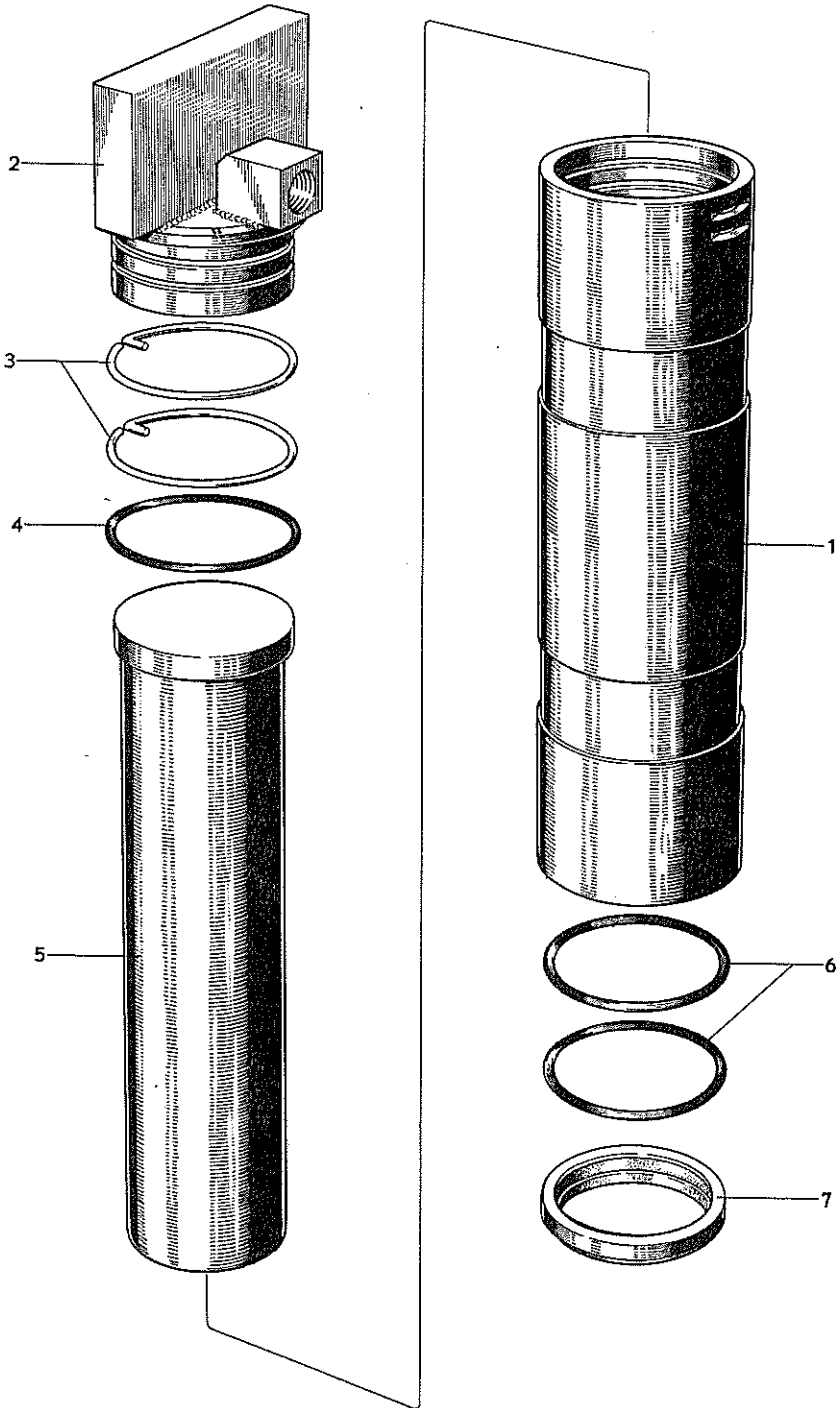

Reservdelskatalog
Parts catalogue

SM 460

Grupp J 2
Group

Sida 2
Page

Bandsträckningscylinder

Hydraulic Track-stretching
Cylinder

Pos. Fig.	Del.nr Part No.	Antal Qty	Benämning	Description	Anmärkning Notes
	755997	2	Bandsträckningscylinder, komplett	Hydraulic track-stretching cylinder, complete	
1	6621223	2	. Cylinder	. Cylinder casing	
2	6621224	2	. Lock	. Cylinder cover	
3	755757	4	. Låsring	. Lock ring	
4	925255	2	. O-ring O-ring	
5	755758	2	. Kolv	. Piston	
6	925074	4	. O-ring	. O-ring	
7	755759	2	. Avstrykare	. Oil scraper ring	