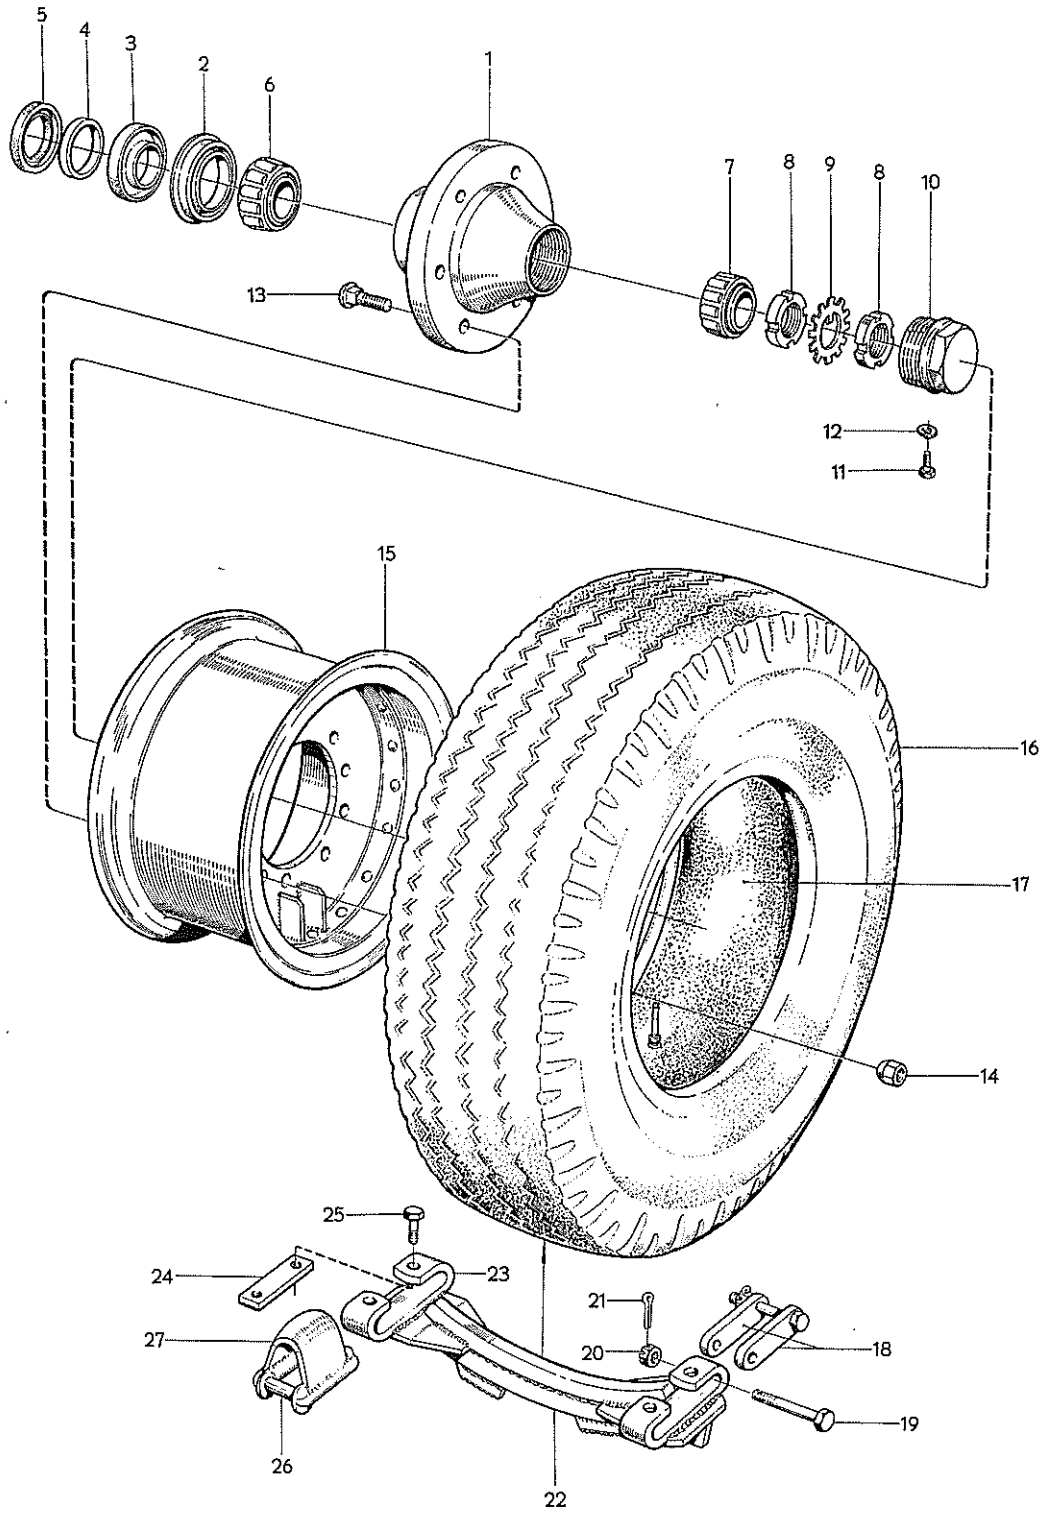

Reservdelskatalog

Parts catalogue

SM 460

Hjul med nav samt
bandutrustning

Bogie Wheels with Hubs and
Track Equipment

Grupp
Group J 4

Sida
Page 2

Pos. Fig.	Det.nr Part No.	Antal Qty	Benämning	Description	Anmärkning Notes
	755976	2	Nav, komplett	Bogie-wheel hub, complete	
1	755511	2	. Nav	. Bogie-wheel hub	
2	755514	2	. Dammskydd, inre	. Dust guard, inner	
3	755513	2	. Dammskydd, yttre	. Dust guard, outer	
4	755512	2	. Distansring	. Spacing ring	
5	755515	2	. Tätningsring	. Seal ring	
6	7011091	2	. Rullager, inre	. Roller bearing, inner	
7	7011043	2	. Rullager, yttre	. Roller bearing, outer	
8	906636	4	. Mutter	. Nut	
9	907026	2	. Låsbricka	. Lock washer	
10	755508	2	. Navkapsel	. Hub cap	
11	916351	2	. Skruv	. Bolt	
12	955919	2	. Fjäderbricka	. Spring washer	
13	755509	12	. Hjulbult	. Rim bolt	
14	755510	12	. Mutter	. Nut	
	S. E. S.	2	Hjul med däck och slang, komplett	Bogie wheel with tyre and inner tube, complete	
15	6621225	2	. Fälg	. Wheel rim	
16	9234	2	. Däck, 9,00 x 16", 10 lag.	. Tyre, 9.00x16", 10 ply.	
17	9258	2	. Slang, 9,00x16", ventil TR150	. Inner tube, 9.00x16", tyre valve TR 150	
	6621439	8	Bandlås, komplett	Track coupling, complete	
18	6621440	16	. Länk	. Link	
19	755350	16	. Skruv	. Bolt	
20	951766	16	. Kronmutter	. Castellated nut	
21	907850	16	. Saxpinne	. Cotter pin	
22	6621437	66	Bandplatta, komplett	Track cross-bar, complete ...	
23	6621457	132	. Länkkrok	. Link hook	
24	6621193	132	Låsbricka	Lock washer	
25	921858	264	Skruv	Bolt	
26	6621436	80	Länk	Link	
27	6621438	44	Länkplåt	Link plate