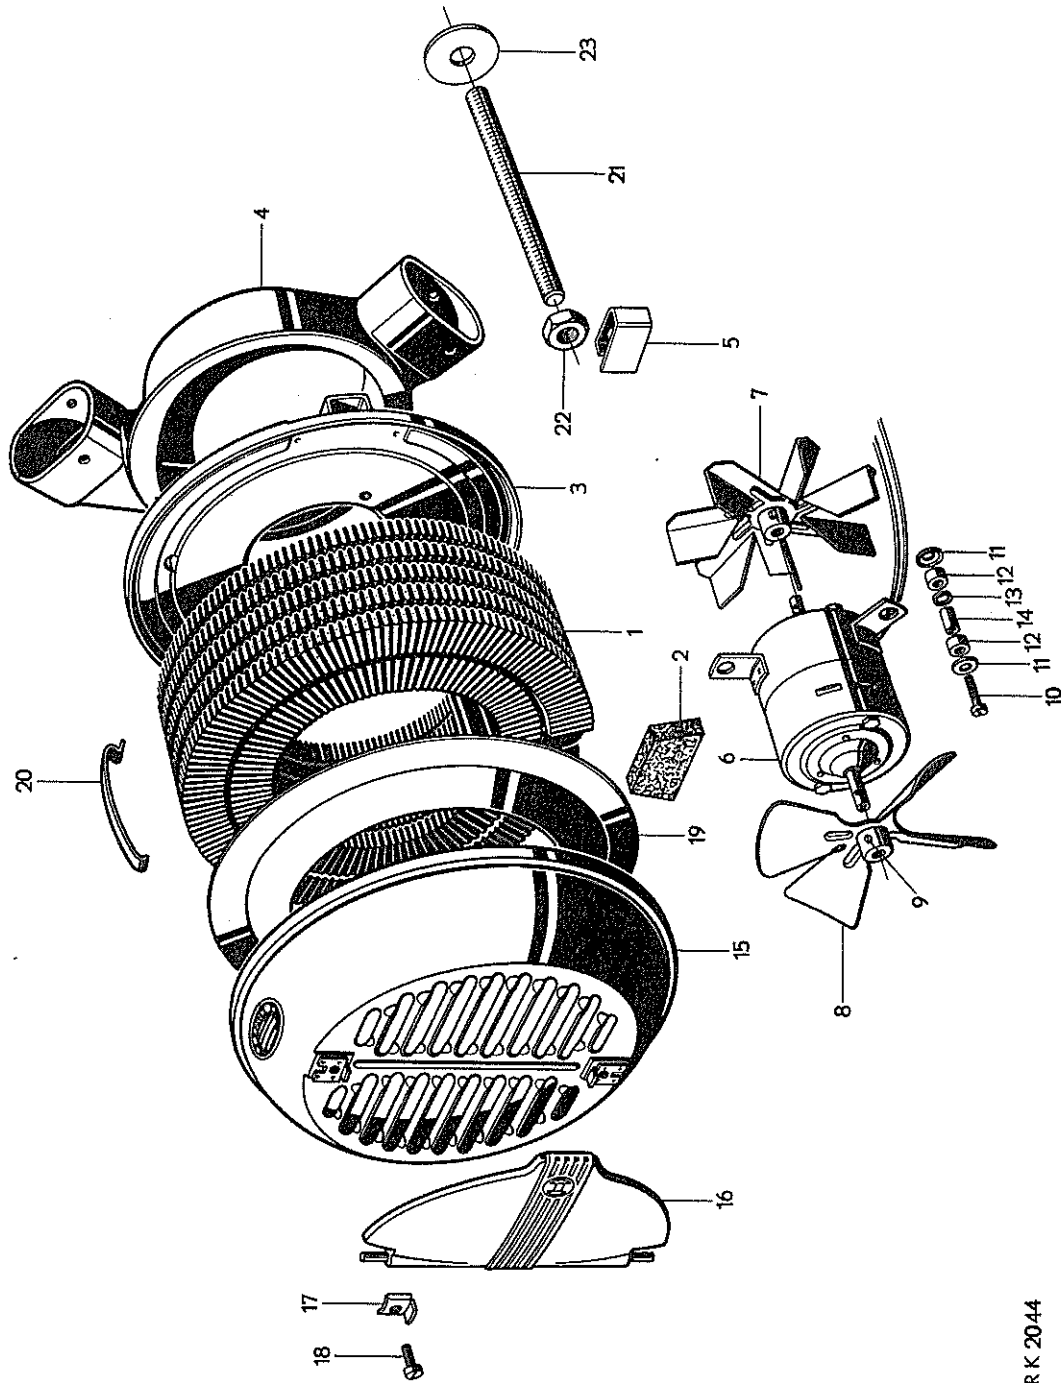

Reservdelskatalog
Parts catalogue

SM 460

Grupp M 6
Group

Sida 2
Page

Hyttvärmare

Cab Heating Element

Pos. Fig.	Det.nr Part No.	Antal Qty	Benämning	Description	Anmärkning Notes
	7241199	1	Hyttvärmare, komplett	Cab heating element, complete .	Bosch No. 0 141 002 003
1	7241200	1	. Element	. Heating element	1 144 510 000
2	7241201	1	. Filtmellanlägg	. Felt pad	1 141 005 000
3	7241202	1	. Stödplatta	. Supporting plate	1 140 520 011
4	7241203	1	. Flätkåpa	. Fan shroud	1 145 105 003
5	7241204	2	. Låsfjäder	. Retaining spring	1 141 290 000
6	7241221	1	. Motor	. Electric motor	0 130 051 005
7	7241205	1	. Defrosterfläkt	. Defroster fan	1 146 613 021
8	7241206	1	. Värmebläkt	. Heating fan	1 146 613 001
9	7241207	2	. Låsskruv	. Set screw	2 912 001 116
10	7241217	3	. Skruv	. Bolt	2 910 021 125
11	7239258	6	. Bricka	. Washer	1 140 500 010
12	7241218	6	. Bussning	. Bushing	1 140 306 000
13	7241219	3	. Gummiring	. Rubber ring	1 140 206 001
14	7241220	3	. Hylsa	. Sleeve	1 140 410 002
15	7241209	1	. Kåpa, komplett	. Casing, complete	1 145 500 010
16	7241210	2	. . Spjäll	. . Baffle	1 145 500 002
17	7241211	2	. . Hållare	. . Mounting	1 141 324 000
18	7241212	2	. . Skruv	. . Bolt	2 910 007 122
19	7241208	1	. Styrning	. Guide ring	1 140 551 000
20	7241213	3	. Klamma, 70 mm	. Clamp, 70 mm	1 141 251 002
	7241214	3	. Klamma, 71 mm	. Clamp, 71 mm	1 141 251 000
21	7241215	2	. Pinnskruv	. Stud bolt	1 143 500 001
22	955783	8	. Mutter	. Nut	2 915 011 010
23	7241216	4	. Bricka	. Washer	1 140 101 005
	7241222	1	. Kolborstsats	. Carbon-brush set	1 137 014 002