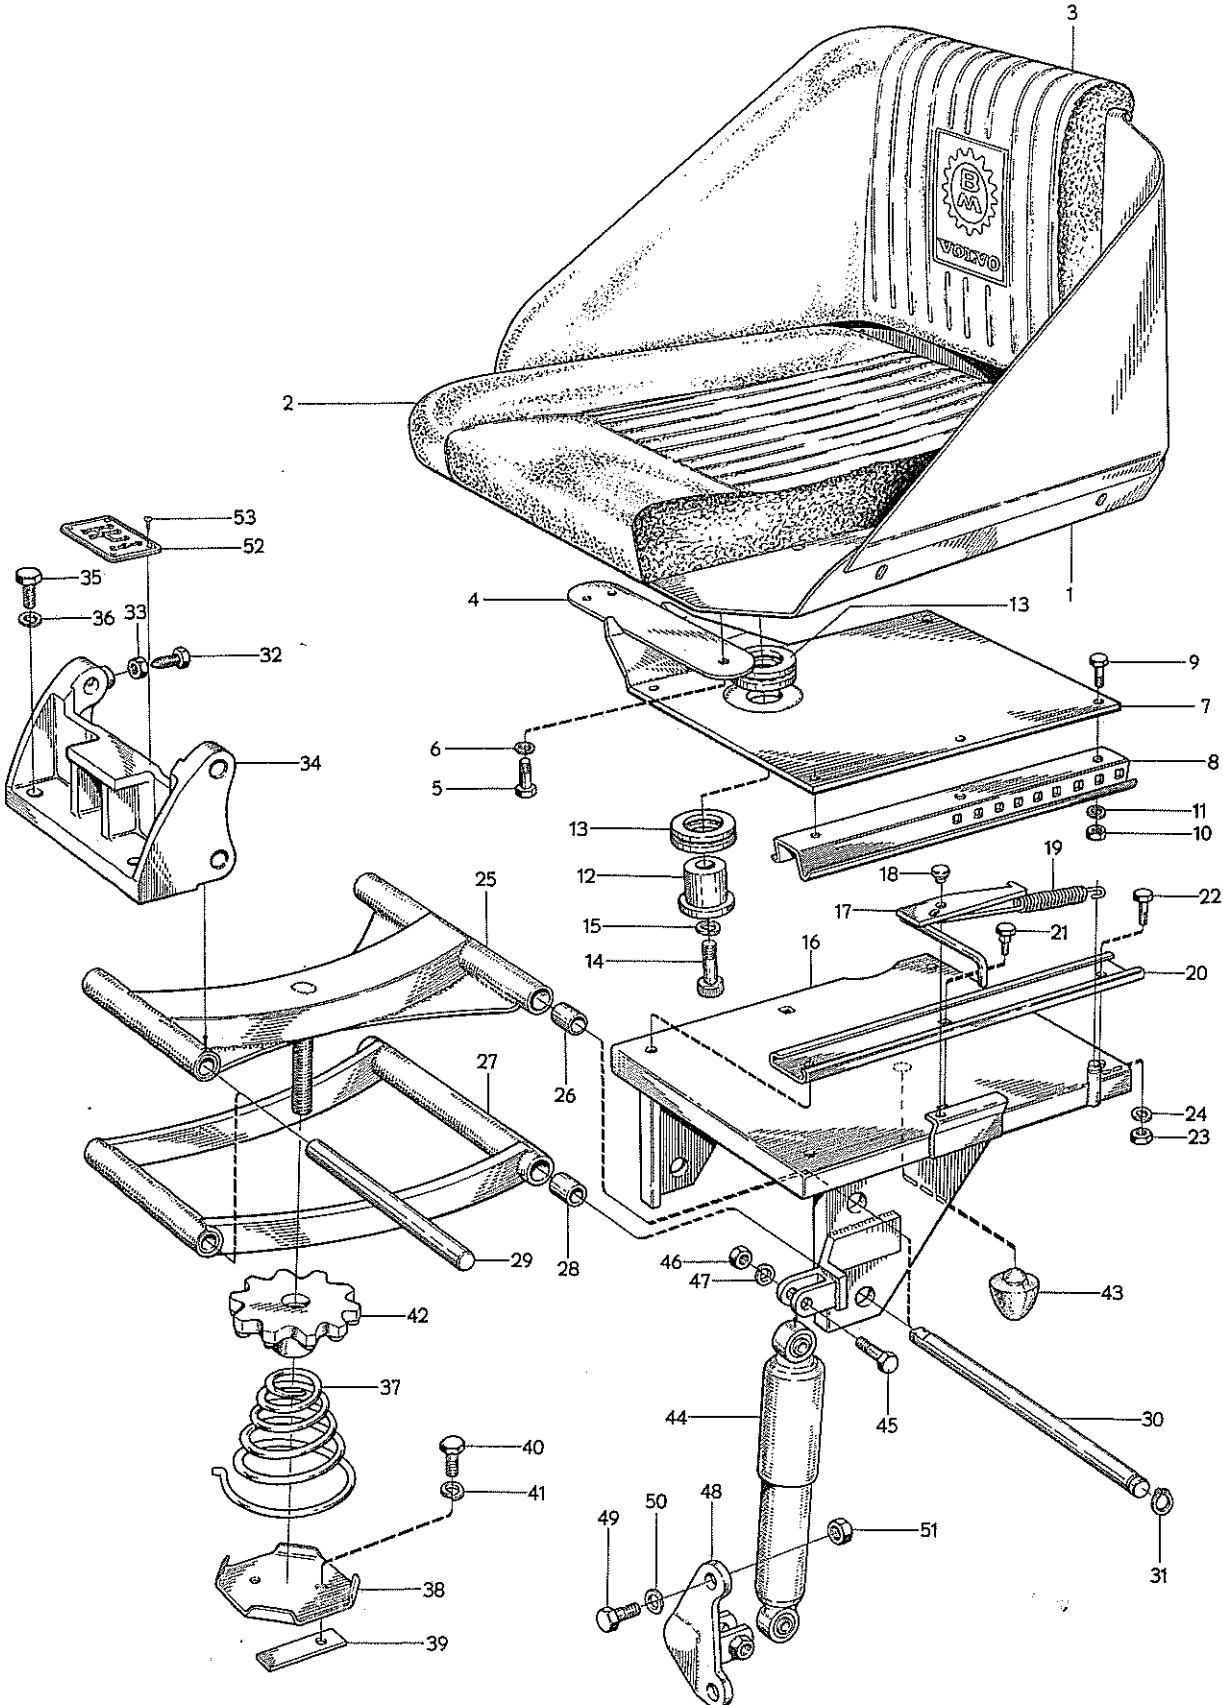

Reservdelskatalog
Parts catalogue

SM 460

Grupp
Group N 1

Sida
Page 4

Förarsits

Driver's Seat

Pos. Fig.	Det.nr Part No.	Antal Qty	Benämning	Description	Anmärkning Notes
42	733367	1	Ställmutter	Adjusting nut	
43	7083107	1	Gummibuffert	Rubber buffer	
44	795228	1	Stötdämpare	Shock absorber	
45	940162	1	Skruv	Bolt	
46	955827	1	Mutter	Nut	
47	940108	1	Fjäderbricka	Spring washer	
48	6619655	1	Fäste	Mounting	
49	955563	2	Skruv	Bolt	
50	955924	2	Fjäderbricka	Spring washer	
51	955835	1	Mutter	Nut	
52	732770	1	Skylt för växellågen	Sign plate showing sequence of speeds	
53	905655	4	Drivskruv	Drive-in screw